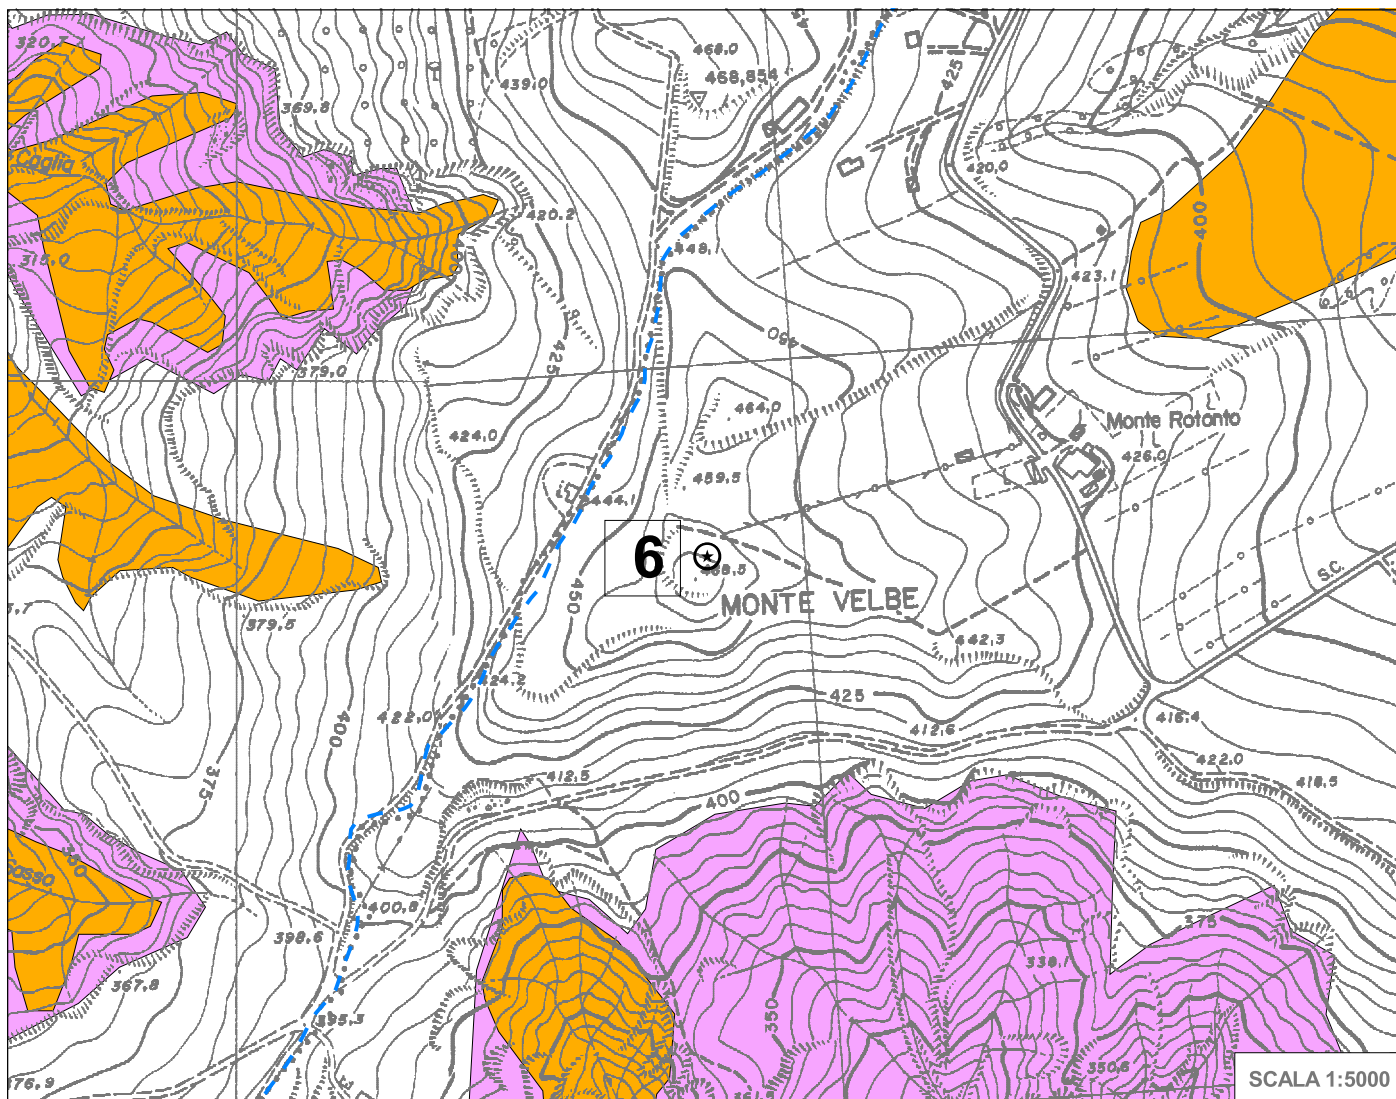

Sito n. 6 Monte Velbe - Meldola

PROVINCIA DI FORLÌ-CESENA

PIANO PROVINCIALE DI LOCALIZZAZIONE DELL'EMITTENZA RADIO-TELEVISIVA

Stralcio della TAVOLA 2:
Carta di sintesi dei divieti da PTCP

LEGENDA

⊛ Siti di progetto

- ▭ Confini provinciali
- ▭ Confini comunali
- ▭ Alvei fluviali
- ▭ Territorio urbanizzato
- ▭ Fascia di 500 metri dal confine provinciale

Zone entro le quali il PTCP vieta la localizzazione

▭ Calanchi (Art.20A)