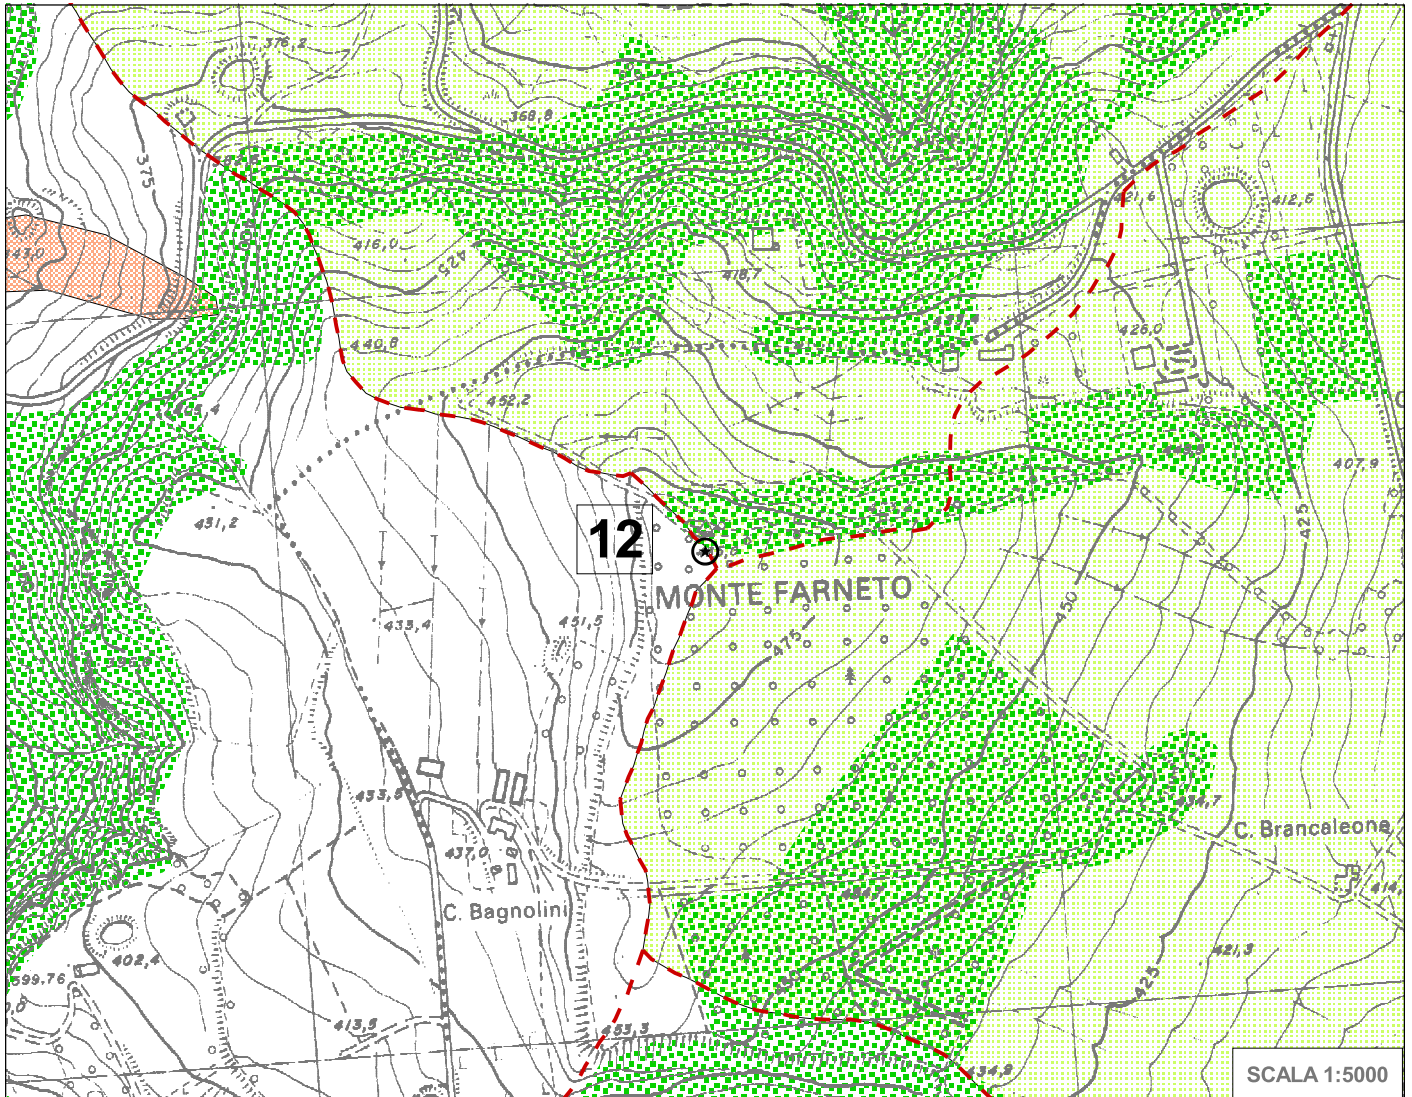

# Sito n. 12 Monte Farneto - Sogliano

PROVINCIA DI FORLÌ-CESENA

PIANO PROVINCIALE DI LOCALIZZAZIONE  
DELL'EMITTENZA RADIO-TELEVISIVA

Stralcio della TAVOLA 3:  
Carta delle prescrizioni paesaggistico-ambientali