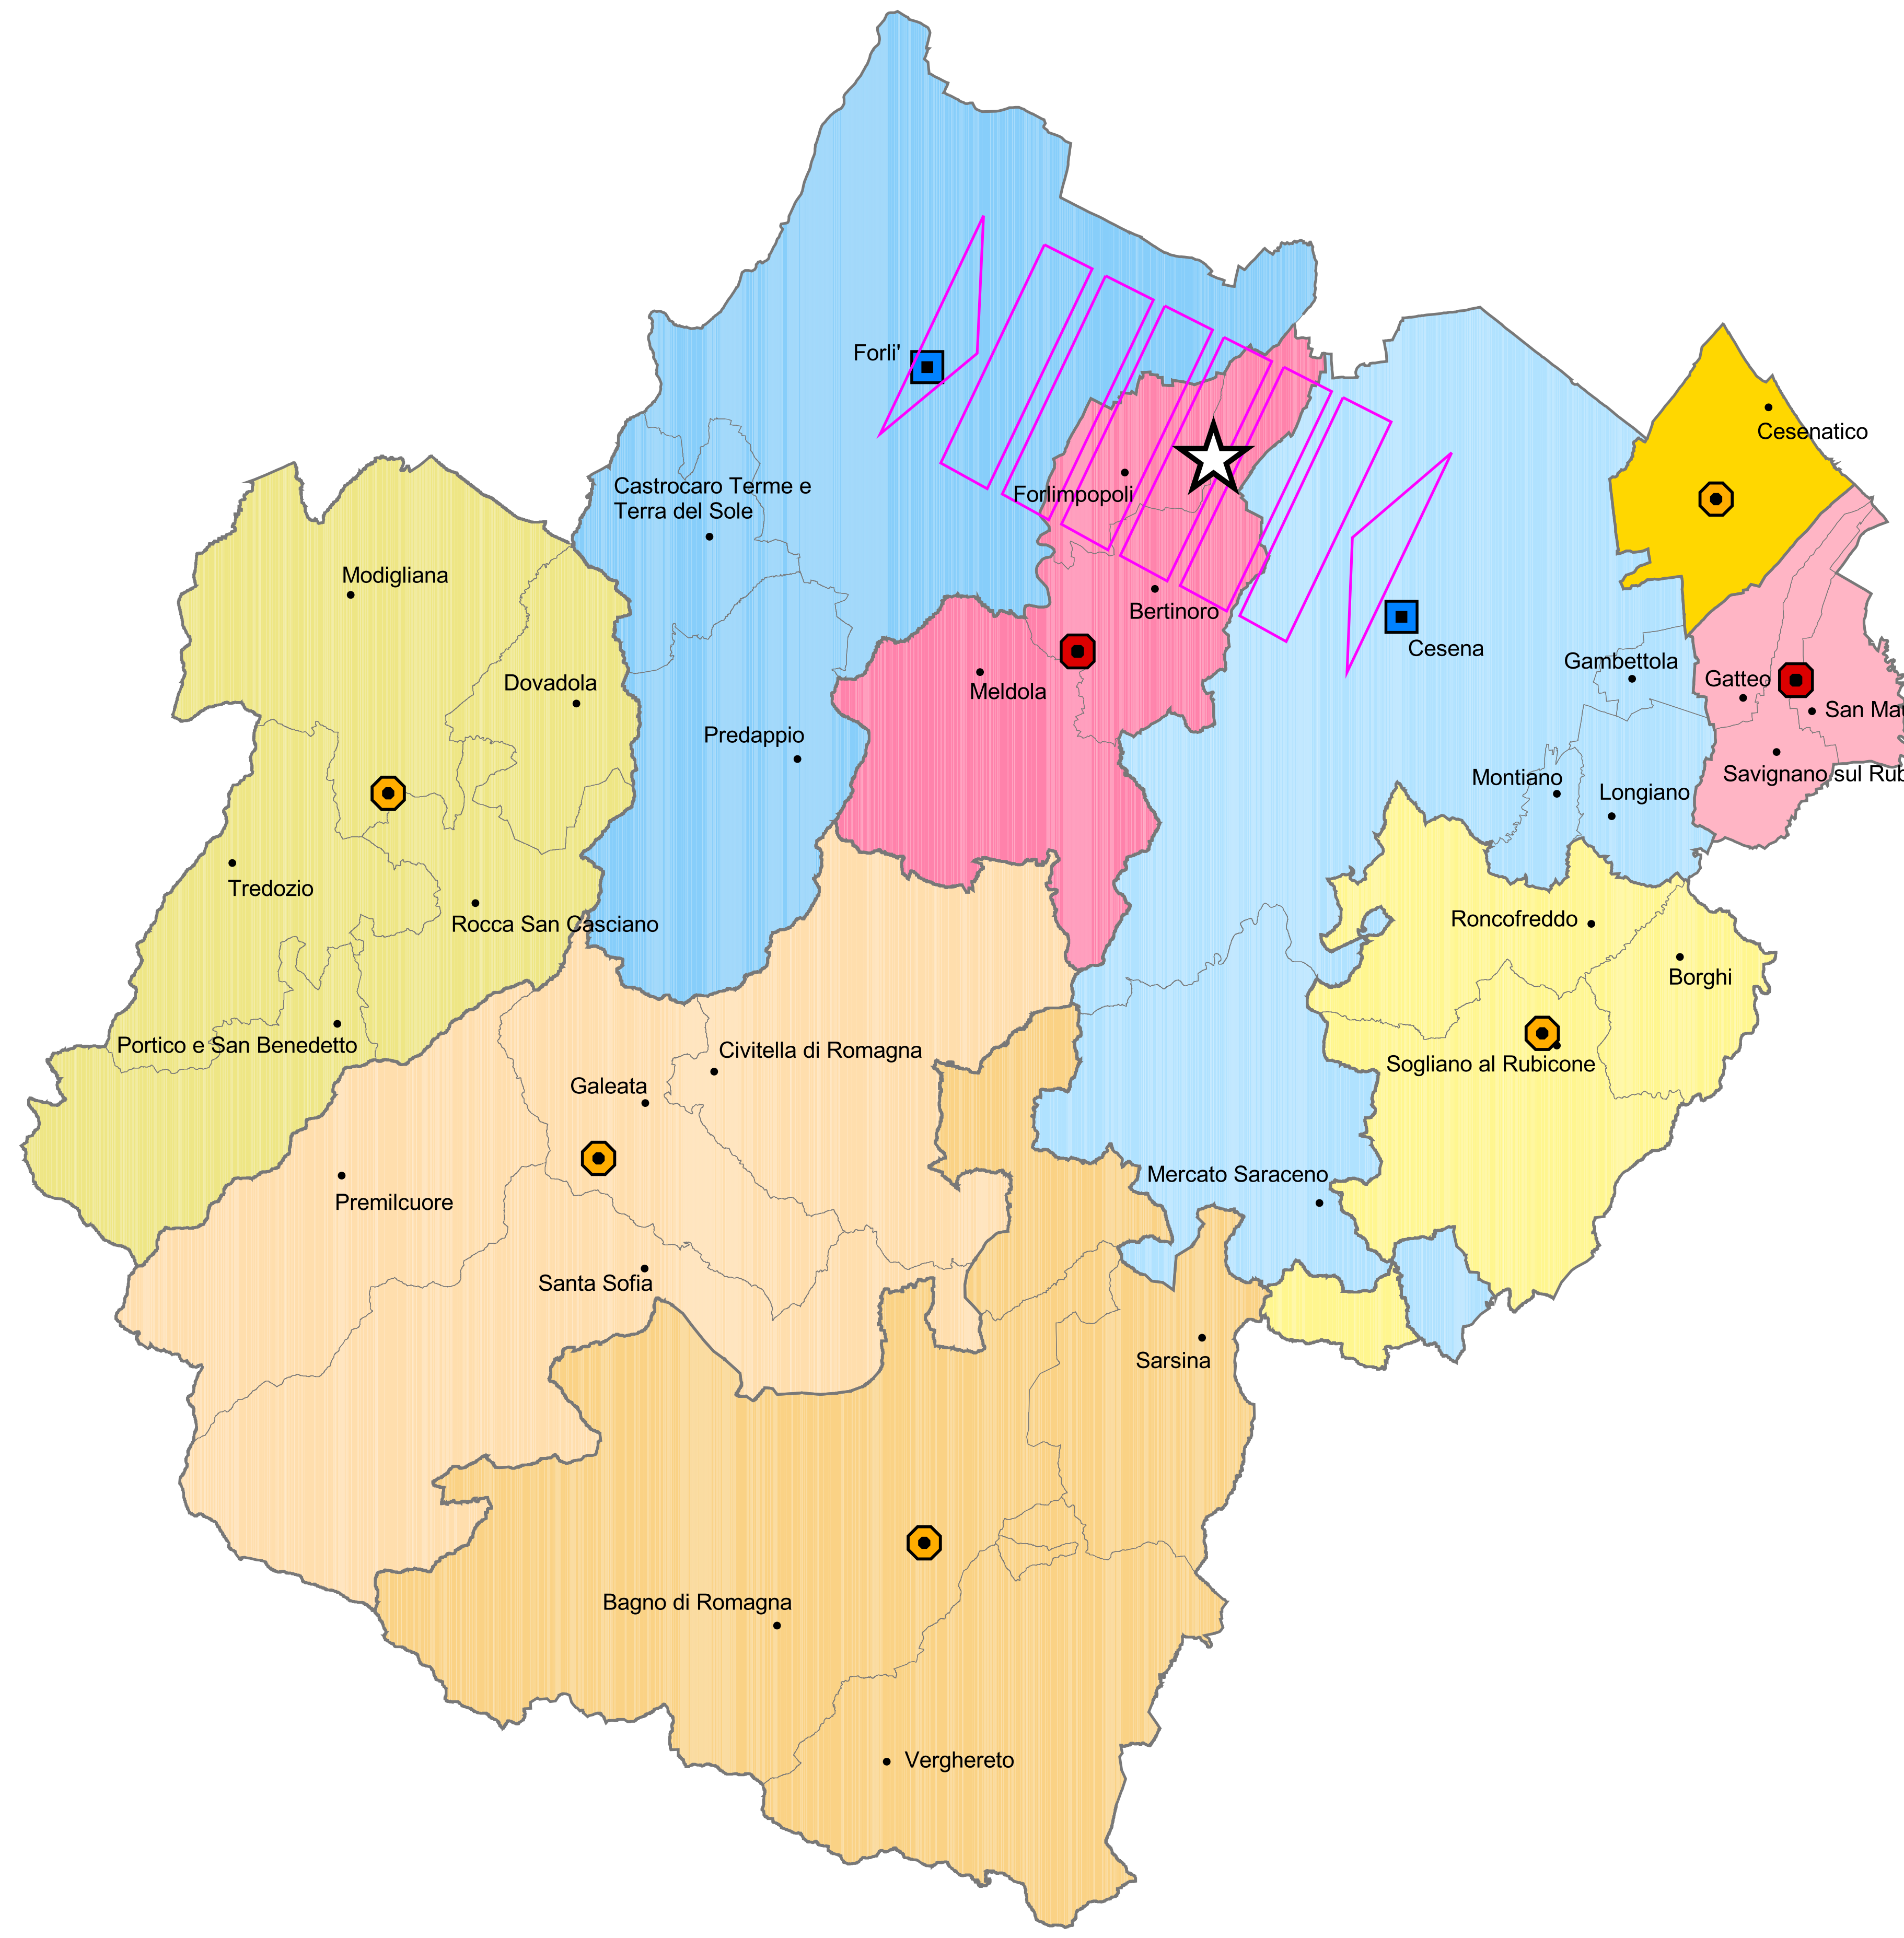

PROVINCIA DI FORLÌ-CESENA

VARIANTE INTEGRATIVA AL
PIANO
TERRITORIALE DI
COORDINAMENTO
PROVINCIALE

Approvato con delibera C.P. n.68886/149 del 14/09/2006
Attuazione dell'art. 26 della L.R. 20/2000 e s.m.i.

TAVOLA 5
SCHEMA DI ASSETTO
TERRITORIALE

LEGENDA

AMBITI OTTIMALI PER LA PIANIFICAZIONE URBANISTICA

-  Centro integrativo superiore
-  Centro ordinatore superiore
-  Città regionale superiore
-  Città metropolitana

-  Ambito integrativo Alto Savio
-  Ambito integrativo Alto Rabbi e Bidente
-  Ambito integrativo della Costa
-  Ambito integrativo dell'Acquacheta
-  Ambito integrativo Uso-Rubicone
-  Ambito ordinatore Cesenate
-  Ambito ordinatore Forlivese
-  Città regionale di Cesena
-  Città regionale di Forlì

Staff progettuale

RESPONSABILE E COORDINATORE DELLA VARIANTE INTEGRATIVA AL PIANO
Gabrielli Roberto - Dirigente Servizio Pianificazione Territoriale della Provincia di Forlì-Cesena

GRUPPO DI LAVORO VARIANTE INTEGRATIVA AL P.T.C.P.
Babalini Daniele - Bagnoli Matteo - Biondi Alessandro - Cantagalli Melissa - Ceredi Davide - Ciani Giuliana - Fabbri Susanna - Giusti Monica - Guidazzi Alessandra - Iacuzzi Silvia - Miserocchi Raffaele - Mondini Anna - Pollini Patrizia - Santandrea Silvano - Savini Simona - Turrioni Marcello - Valentini Laura