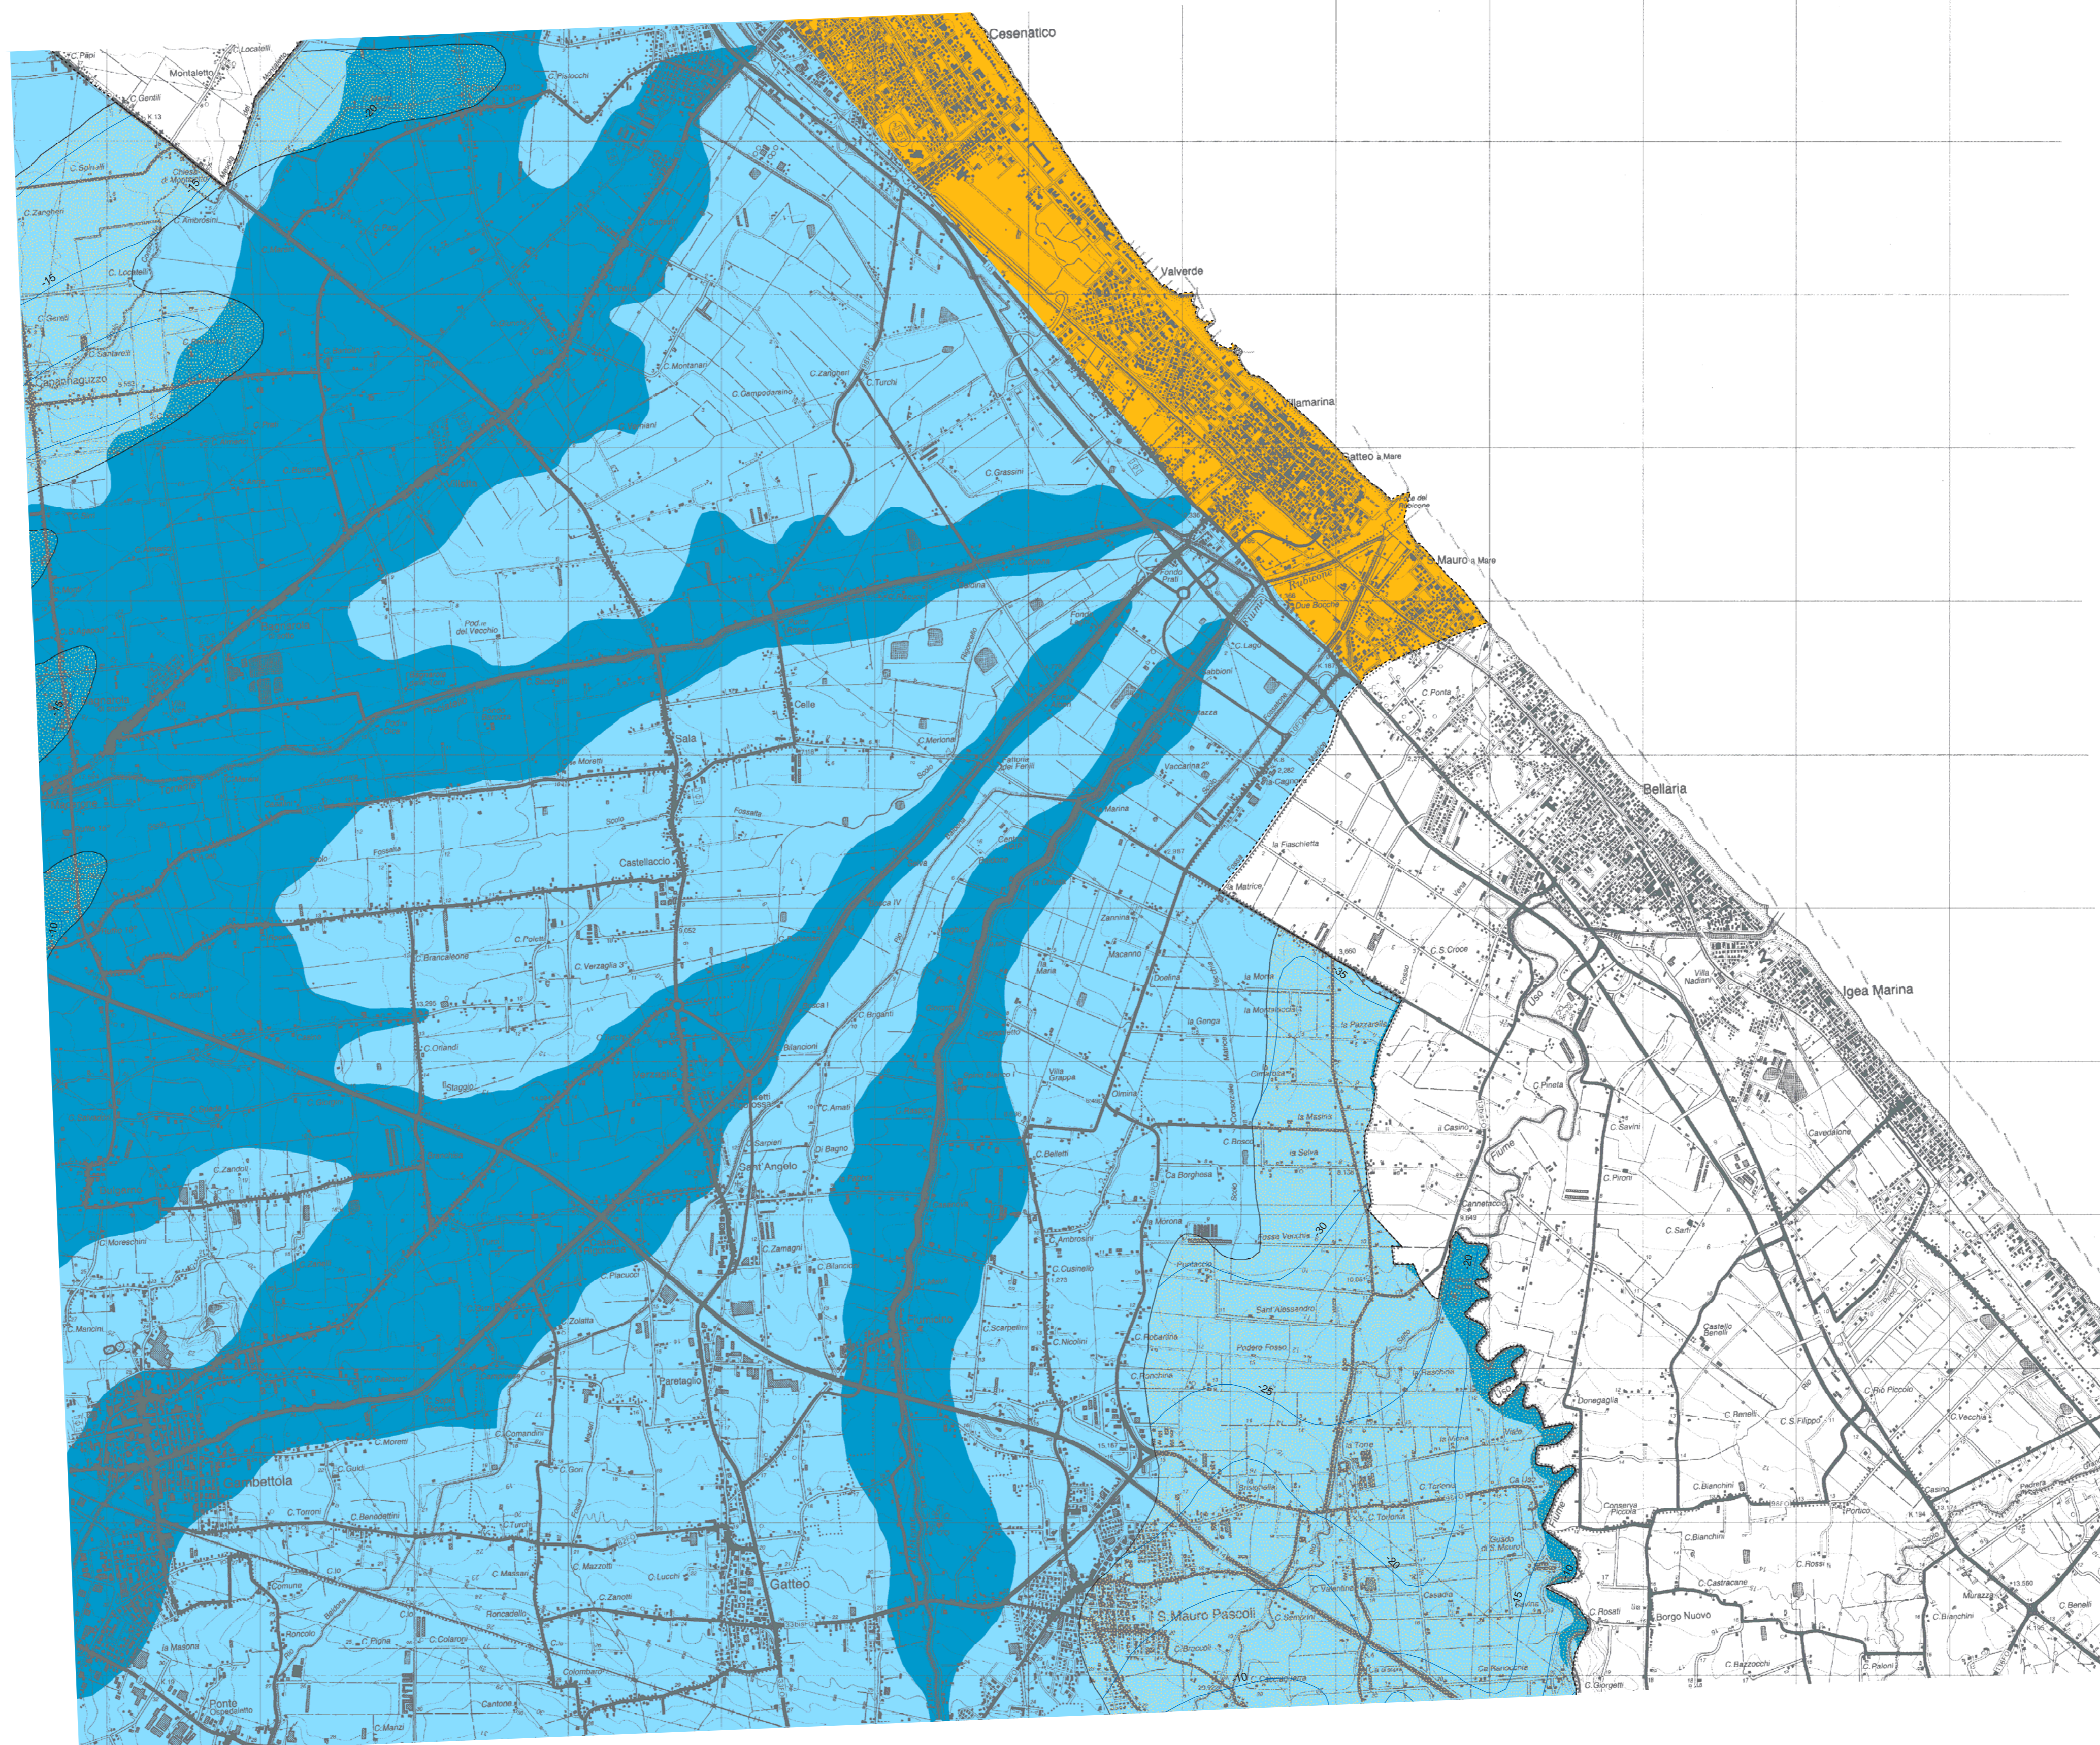

**VARIANTE SPECIFICA AL  
PIANO  
TERRITORIALE DI  
COORDINAMENTO  
PROVINCIALE**  
ai sensi dell'art. 27bis  
L.R. 20/2000 e ss.mm.ii.

Approvato con delibera C.P. n.68886/146 del 14/09/2006  
Integrato con delibera C.P. n.70346/146 del 19/07/2010

**TAVOLA 6  
RISCHIO SISMICO  
CARTA DELLE AREE  
SUSCETTIBILI DI  
EFFETTI LOCALI**

**LEGENDA**

**Scenari di pericolosità sismica locale**

- 1 - Aree instabili e soggette ad amplificazione per caratteristiche stratigrafiche
- 2 - Aree instabili e soggette ad amplificazione per caratteristiche stratigrafiche e topografiche
- 3 - Aree potenzialmente instabili e soggette ad amplificazione per caratteristiche stratigrafiche
- 4 - Aree potenzialmente instabili e soggette ad amplificazione per caratteristiche stratigrafiche e topografiche
- 5 - Aree suscettibili di amplificazione per caratteristiche stratigrafiche
- 6 - Aree suscettibili di amplificazione per caratteristiche stratigrafiche e topografiche
- 7 - Aree suscettibili di amplificazione per caratteristiche stratigrafiche e con terreni potenzialmente liquefacibili
- 8 - Aree suscettibili di amplificazione per caratteristiche stratigrafiche con terreni fini potenzialmente soggetti a cedimenti
- 9 - Aree suscettibili di amplificazione per caratteristiche topografiche
- 10 - Aree in cui non sono attesi effetti locali

**Corpi ghiaiosi pedecollina-pianura**

- ▨ Ghiaie sepolte
- ▩ Ghiaie affioranti
- 15 - Isobate del tetto delle ghiaie (metri s.l.m.)

----- Limite morfologico collina-pianura (art. 9 PTCP)

⋯⋯⋯ Confine provinciale