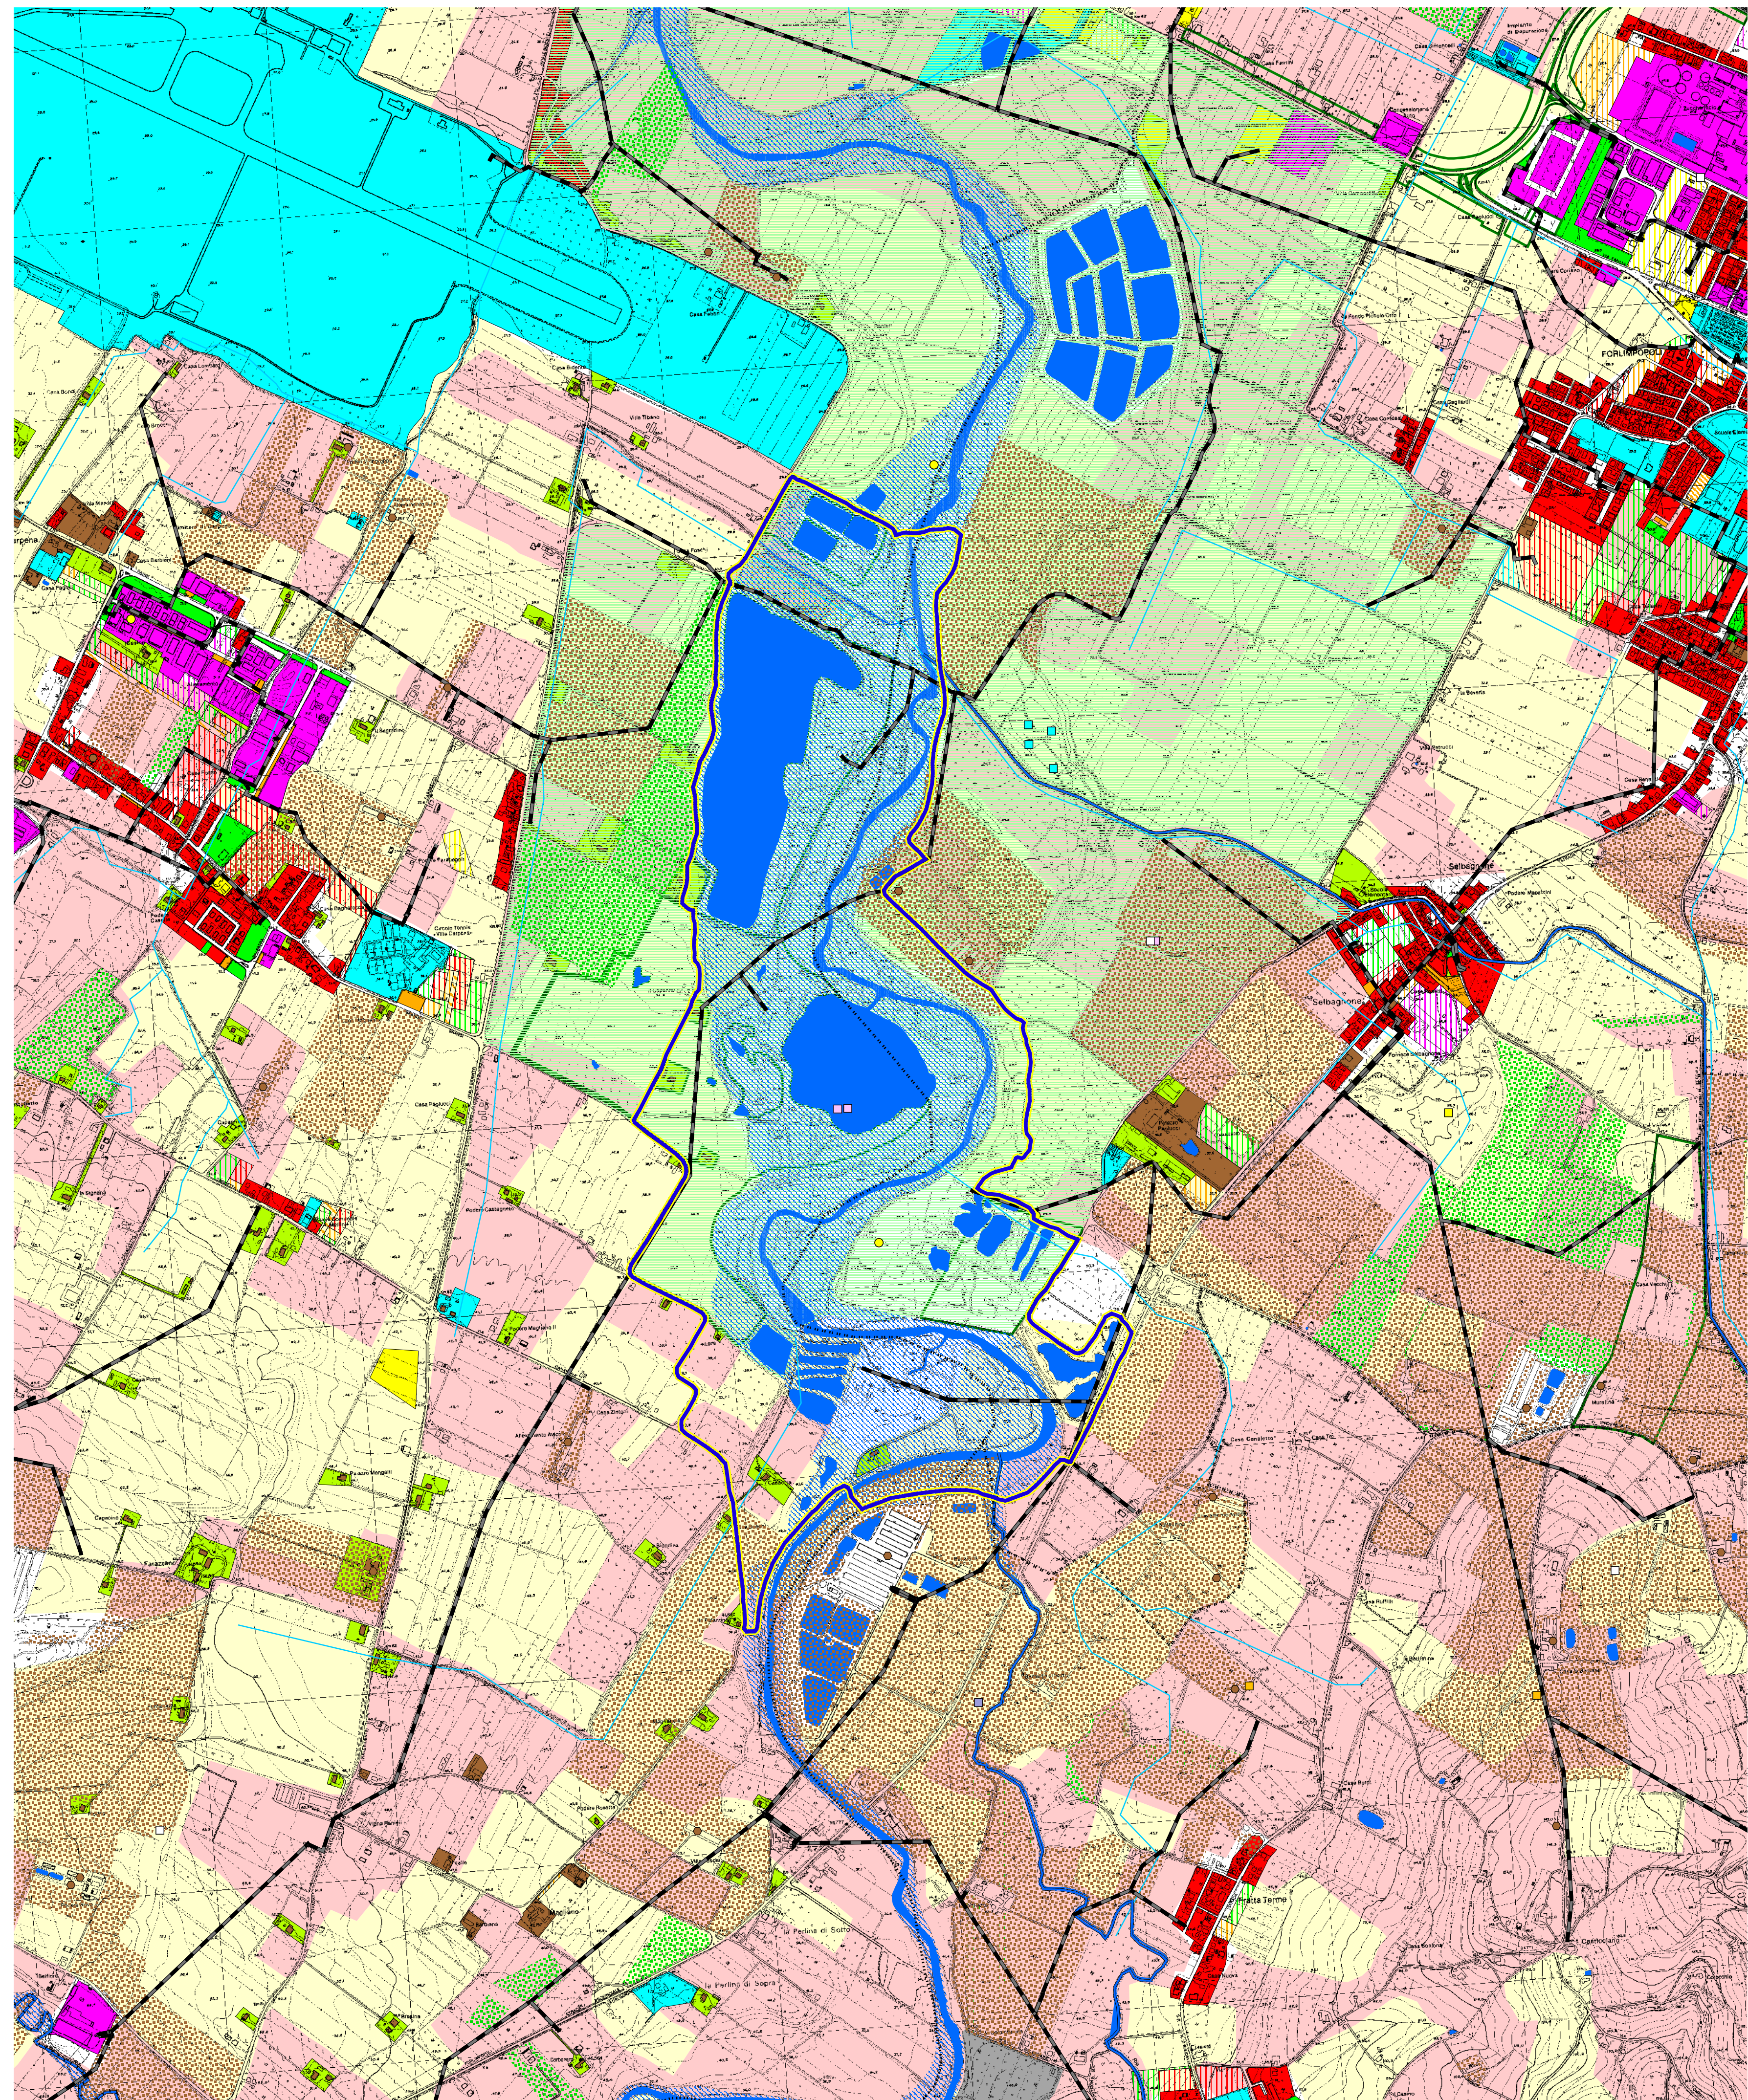

SIC IT4080006

ELABORATO

B

SCALA 1:10.000

LEGENDA

- Aree Rete Natura 2000
- SIC
- Confine comunale
- **Laghi e corsi d'acqua**
  - Reticolo idrografico tutelato dal P.T.P.R.
  - Rete dei canali di bonifica
  - Zone di espansione inondabili
  - Invasi ed alvei di laghi, bacini e corsi d'acqua
- **Impianti trattamento e gestione rifiuti**
  - Impianti smaltimento rifiuti
  - Impianti recupero rifiuti
- **Attività zootecnica**
  - Allevamenti
  - Spandimenti
- **Piano Infraregionale per le Attività Estrattive**
  - Attività estrattiva attiva
  - Attività estrattiva prevista
- **Reti di trasporto energia elettrica**
  - ENEL Media Tensione
- **Attività agricole specialistiche**
  - Impianti agroindustriali
  - Aziende agrituristiche
  - Fattorie didattiche
  - Aziende Biologiche
- **Altre attività**
  - Depuratore
  - Pozzo
  - Serbatoio a terra o interrato (vasca)
  - Istituti faunistici
- **Sistema delle aree agricole**
  - Seminativi
  - Colture specializzate
- **Zonizzazione P.R.G.**
  - Allevamenti industriali
  - Attrezzature esistenti
  - Attrezzature di progetto
  - Residenziale esistente
  - Residenziale di progetto
  - Centro storico
  - Produttivo esistente
  - Produttivo di progetto
  - Terziario esistente
  - Terziario di progetto
  - Mobilità' esistente
  - Mobilità' di progetto
  - Ferrovia
  - Parcheggi esistente
  - Parcheggi di progetto
  - Zone di pregio ambientale e/o vincolo
  - Verde pubblico esistente
  - Verde pubblico di progetto
  - Verde privato

AIE
APE
APP
B
BP
CS
D
DP
DT
DTP
IME
IMP
IMEF
IMEP
IMPP
VA
VPE
VPP
VPR

Staff progettuale

RESPONSABILE E COORDINATORE DEL PIANO

GRUPPO DI LAVORO P.T.C.P.

Patrizia Balestri - Gianmarco Benini - Alessandro Biondi - Melissa Cantagalli - Davide Ceredi - Eva Cerri - Giuliana Ciani - Angela Cotta - Jacqueline Fabbri - Susanna Fabbri - Elisabetta Fabbri Trovarelli - Stefano Guardigli - Alessandra Guidazzi - Silvia Iacuzzi - Tecla Mambelli - Raffaele Miserocchi - Anna Mondini - Sara Pavani - Patrizia Pollini - Paolo Rosetti - Mara Rubino - Silvano Santandrea - Marcello Turroni - Laura Valenti

APPORTI SPECIALISTICI

SERVIZI PROVINCIALI:

ENTI E SOCIETA' DI SERVIZI:

GRUPPO DI LAVORO PER LA FORMAZIONE DEI PIANI STRUTTURALI COMUNALI

Ai componenti dello staff operativo del P.T.C.P. si sono aggiunti:

Referente della Comunità Montana dell'Acquacheta: Fausto Saragoni
Referente della Comunità Montana dell'Appennino Forlivese: Mirta Barchi
Collaboratori: Daniele Babalini - Stefano Guardigli - Tecla Mambelli - Gabriele Nanni - Elisa Petriani

Referenti Comunali:

Bertinoro: Giuseppe Montanari - Collaboratori: Eva Flamigni
Castrocaro Terme e Terra del Sole: Antonio Ammendola - Fausto Saragoni - Maria Antonietta Succi
Civitella di Romagna: Claudia Locatelli - Emilio Aquilino
Dovadola: Carlo Carnaccini
Galeata: Giorgio Ferretti
Meldola: Eva Flamigni
Modigliana: Fausto Saragoni
Portico e San Benedetto: Angelo Betti
Predappio: Stefano Fabbri
Premilcuore: Giorgio Boattini
Rocca San Casciano: Marco Folli
Santa Sofia: Doretta Mambriani
Sarsina: Mauro Fabbretti - Collaboratori: Carlo Lazzari
Tredozio: Fulvio Ravagli