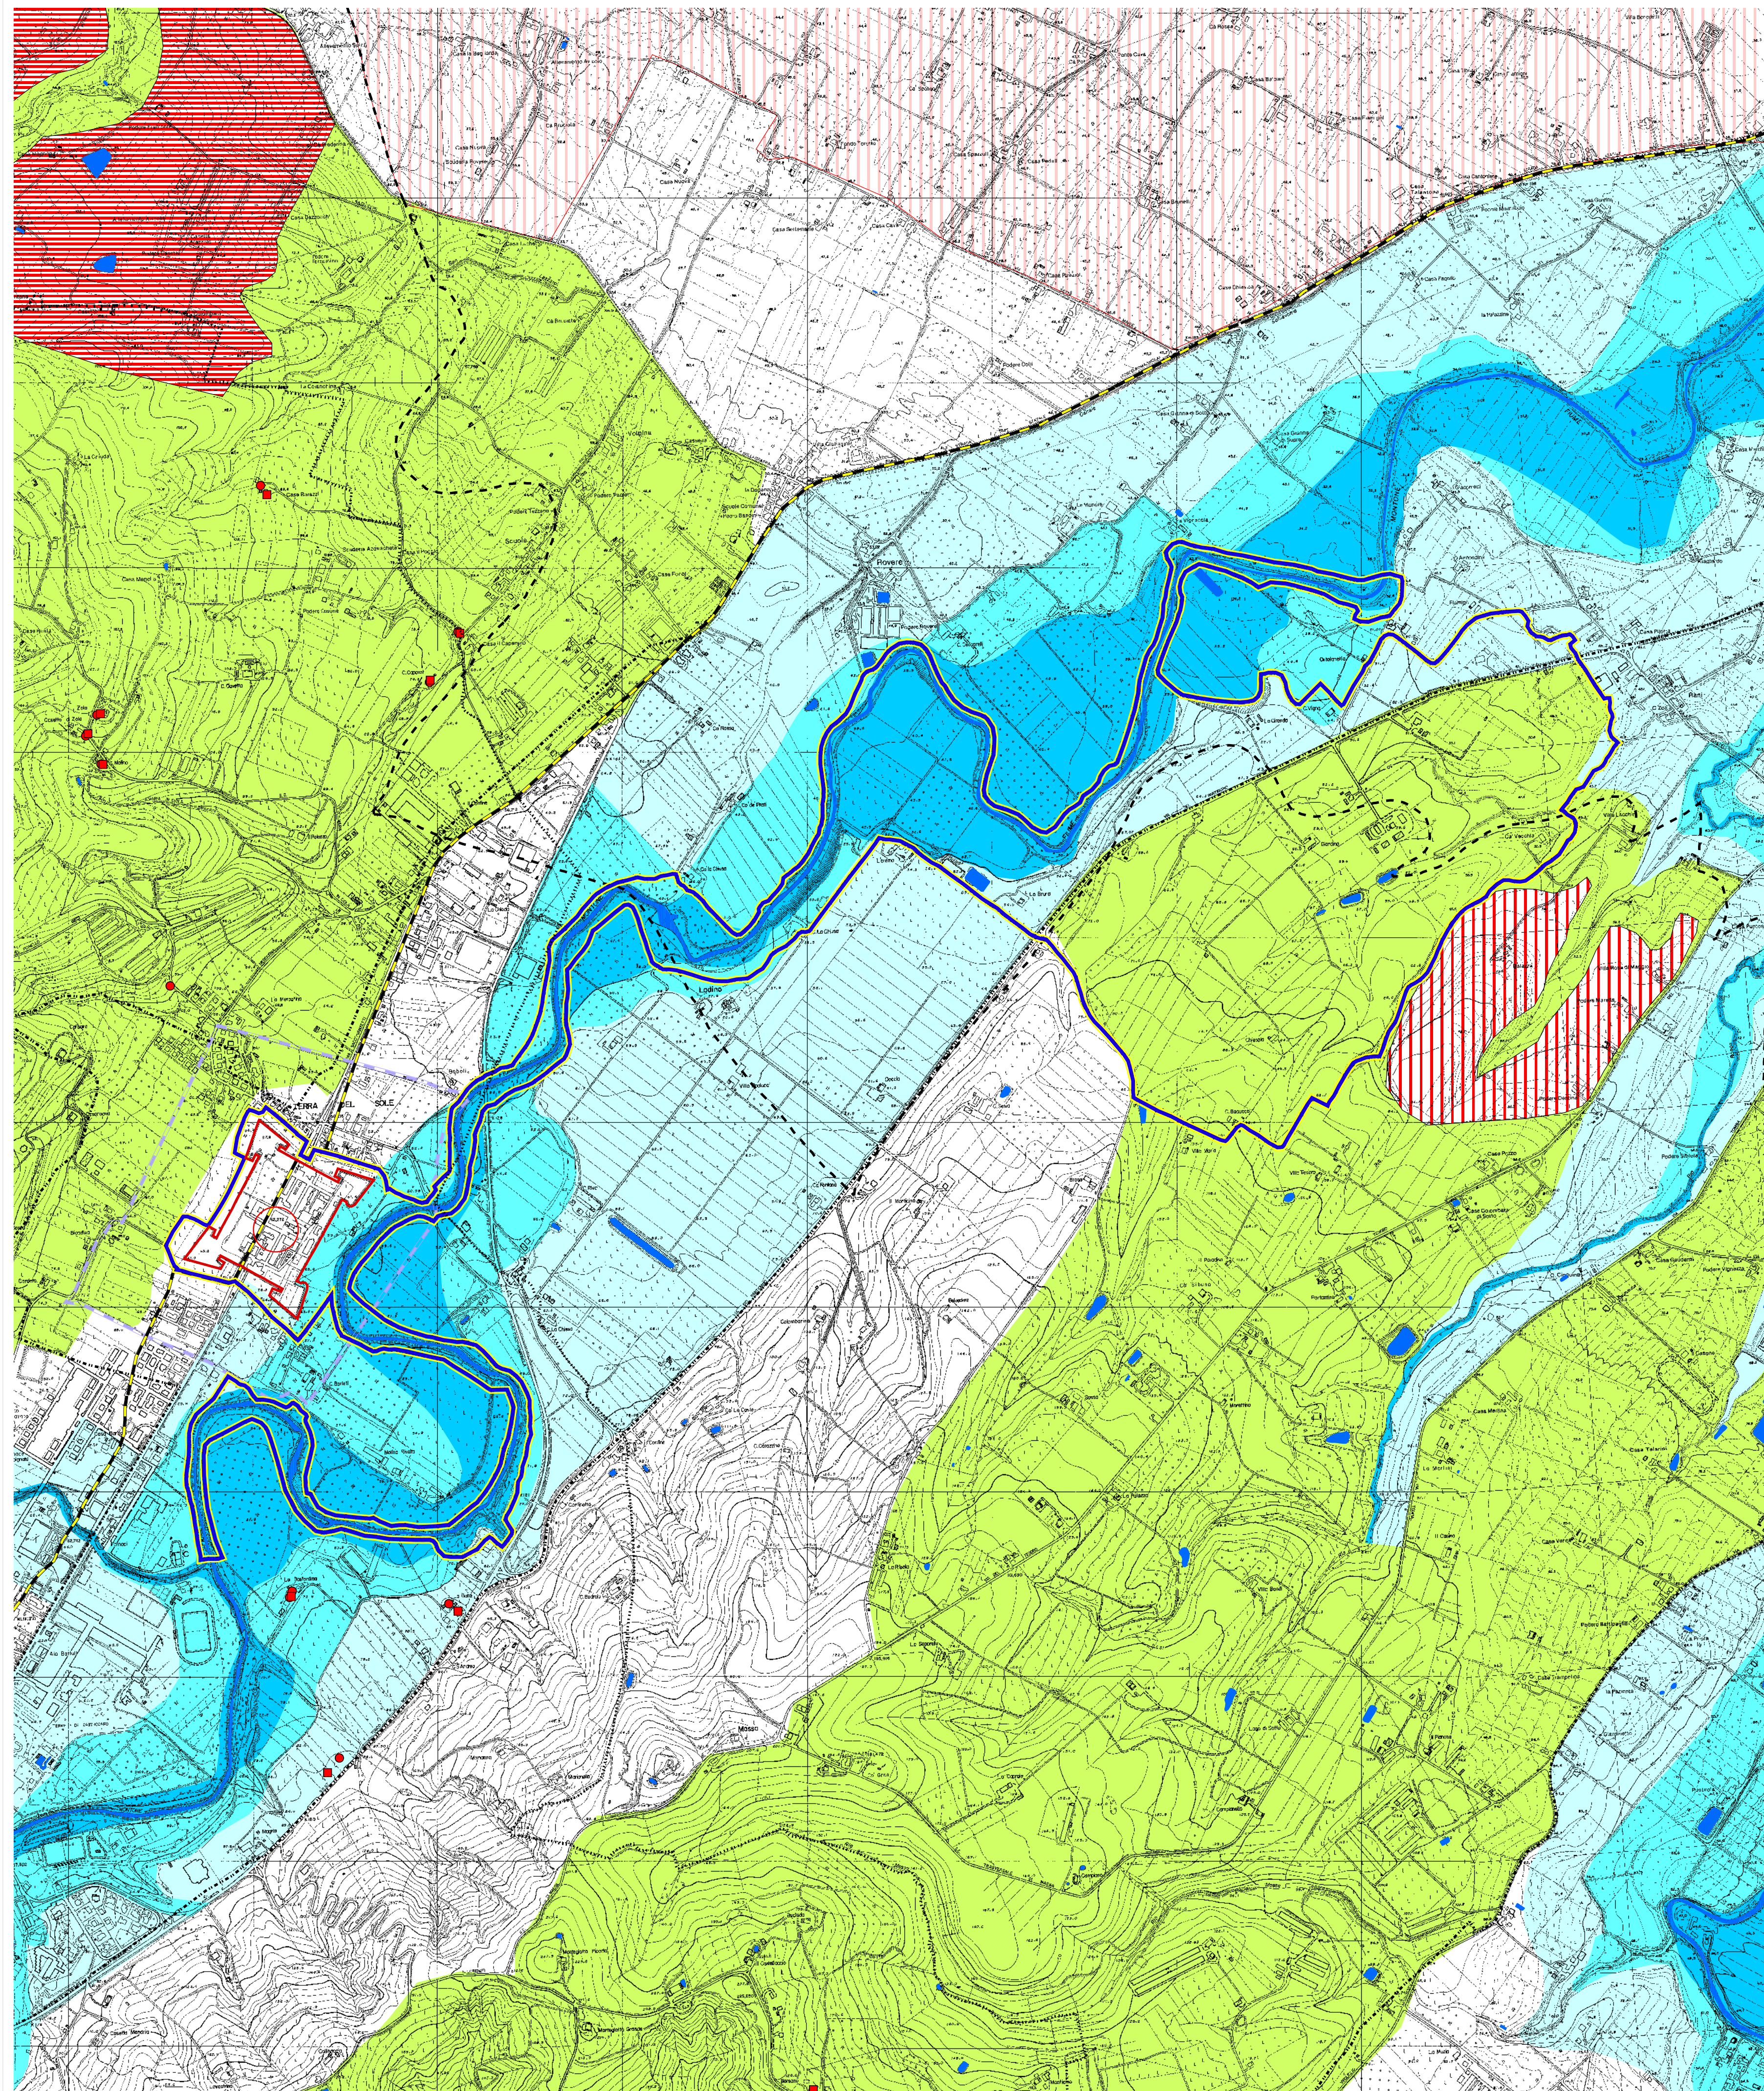

PROVINCIA DI FORLÌ-CESENA

PIANO TERRITORIALE DI COORDINAMENTO PROVINCIALE

COMUNE DI CASTROCARO TERME E TERRA DEL SOLE

PIANO STRUTTURALE COMUNALE

RELAZIONE DI INCIDENZA CARTA DEI VALORI ARCHEOLOGICI ARCHITETTONICI PAESAGGISTICI

SIC IT4080009

Selva di Ladino, Fiume Montone

ELABORATO

A3

SCALA 1:10.000

LEGENDA

- Aree Rete Natura 2000
- SIC
- Confine comunale
- Zone ed elementi di interesse storico e testimoniale
- Viabilità storica
- Sistema insediativo storico
- Perimetro del centro storico
- Beni storici sparsi
- Insempiamenti urbani storici e strutture insediative storiche non urbane
- Elementi isolati di rilevanza storico-testimoniale
- Zone ed elementi di particolare interesse storico-archeologico
- Aree di accertata e rilevante consistenza archeologica
- Aree di concentrazione di materiali archeologici
- Zone ed elementi di tutela dell'impianto storico della centuriazione
- Zone di tutela degli elementi della centuriazione
- Sistemi e zone strutturanti la forma del territorio
- Collina
- Aree di tutela e valorizzazione (art.32 PTCP)
- Zone ed elementi di interesse paesaggistico-ambientale
- Aree tutelate dal D.Lgs. n.42/2004

Staff progettuale

RESPONSABILE E COORDINATORE DEL PIANO

GRUPPO DI LAVORO P.T.C.P.

Patrizia Balestri - Gianmarco Benini - Alessandro Biondi - Melissa Cantagalli - Davide Ceredi - Eva Cerri - Giuliana Ciani - Angela Cotta - Jacqueline Fabbri - Susanna Fabbri - Elisabetta Fabbri Trovanelli - Stefano Guardigli - Alessandra Guidazzi - Silvia Iacuzzi - Tecla Mambelli - Raffaele Miserocchi - Anna Mondini - Sara Pavani - Patrizia Pollini - Paolo Rosetti - Mara Rubino - Silvano Santandrea - Marcello Turroni - Laura Valenti

APPORTI SPECIALISTICI

SERVIZI PROVINCIALI:

ENTI E SOCIETÀ DI SERVIZI:

GRUPPO DI LAVORO PER LA FORMAZIONE DEI PIANI STRUTTURALI COMUNALI

Ai componenti dello staff operativo del P.T.C.P. si sono aggiunti:

Referente della Comunità Montana dell'Acquacheta: Fausto Saragoni
Referente della Comunità Montana dell'Appennino Forlivese: Mirta Barchi
Collaboratori: Daniele Babalini - Stefano Guardigli - Tecla Mambelli - Gabriele Nanni - Elisa Petriani

Referenti Comunali:

Bertinoro: Giuseppe Montanari - Collaboratori: Eva Flamigni
Castrocaro Terme e Terra del Sole: Antonio Ammendola - Fausto Saragoni - Maria Antonietta Succì
Civitella di Romagna: Claudia Locatelli - Emilio Aquilino
Dovadola: Carlo Carnaccini
Galeata: Giorgio Ferretti
Meldola: Eva Flamigni
Modigliana: Fausto Saragoni
Portico e San Benedetto: Angelo Betti
Predappio: Stefano Fabbri
Premilcuore: Giorgio Boattini
Rocca San Casciano: Marco Folli
Santa Sofia: Doretta Mambriani
Sarsina: Mauro Fabbretti - Collaboratori: Carlo Lazzari
Tredozio: Fulvio Ravagli