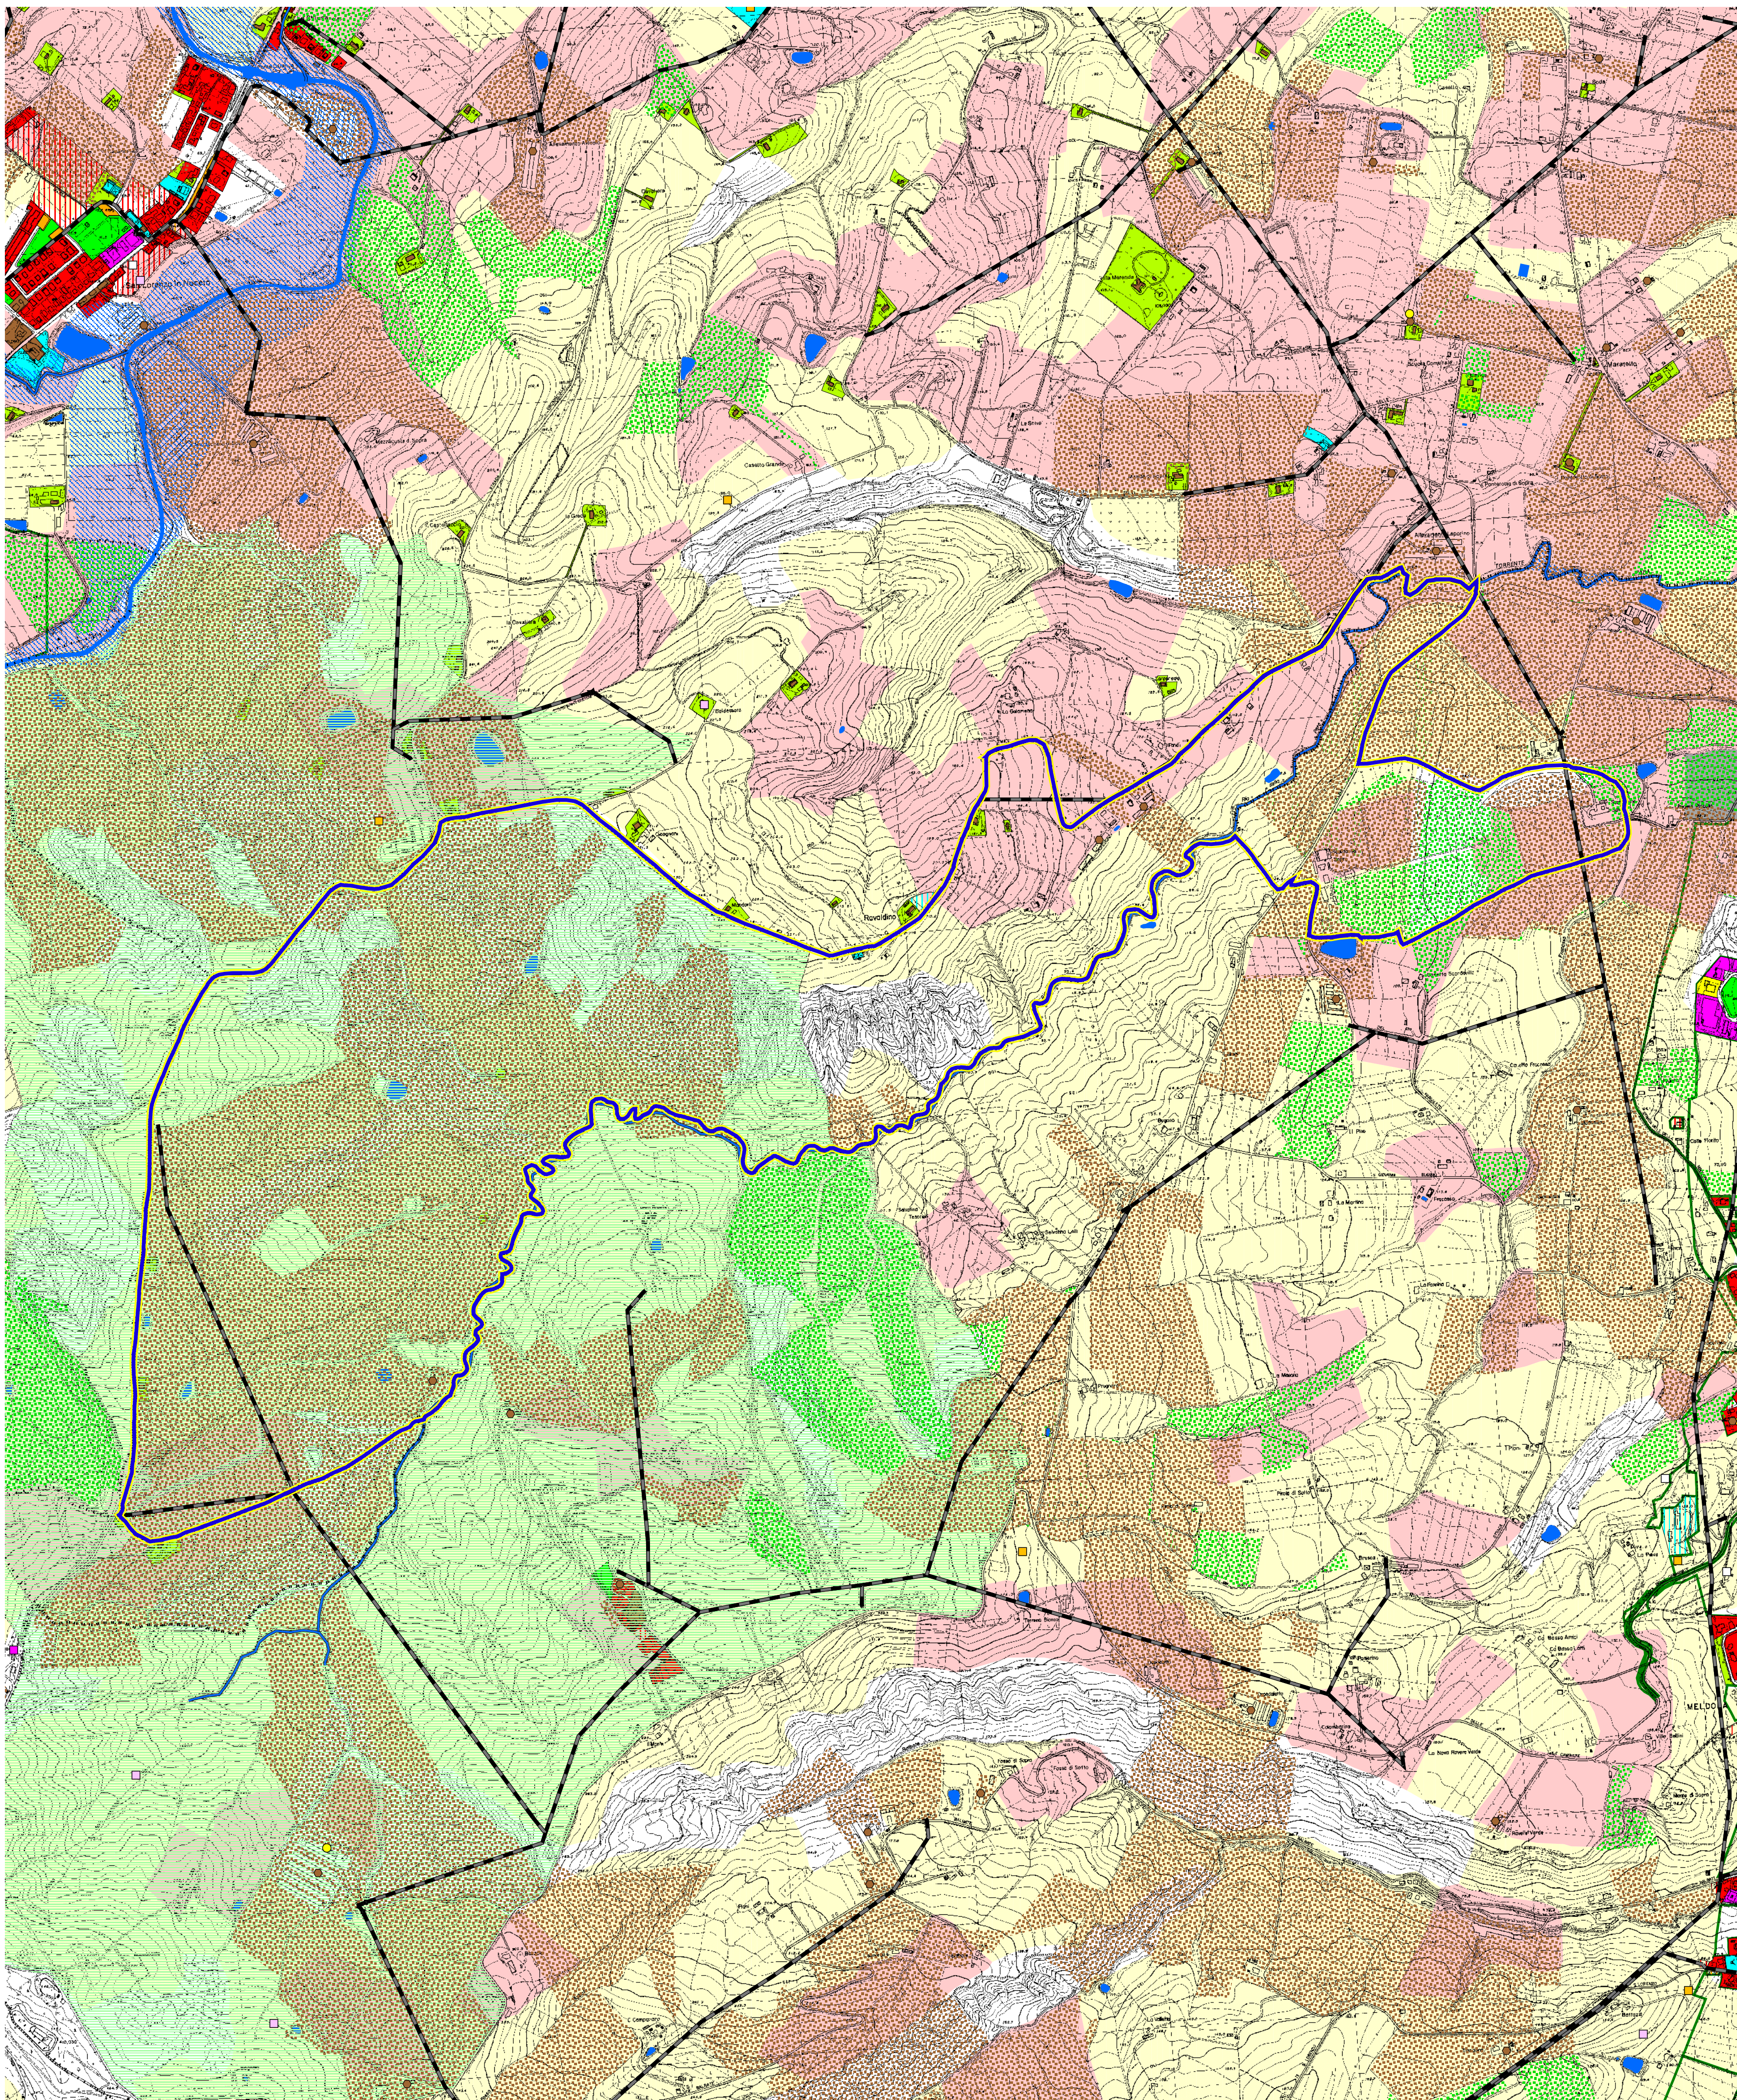

PROVINCIA DI FORLÌ-CESENA

PIANO TERRITORIALE DI COORDINAMENTO PROVINCIALE

COMUNE DI MELDOLA

PIANO STRUTTURALE COMUNALE

RELAZIONE DI INCIDENZA CARTA DELLE ATTIVITA' ANTROPICHE

SIC IT4080004

ELABORATO

B

SCALA 1:10.000

Bosco di Scardavilla, Ravaldino

LEGENDA

- Aree Rete Natura 2000
- SIC
- Confine comunale
- **Laghi e corsi d'acqua**
  - Reticolo idrografico tutelato dal P.T.P.R.
  - Zone di espansione inondabili
  - Invasi ed alvei di laghi, bacini e corsi d'acqua
- **Impianti trattamento e gestione rifiuti**
  - Impianti recupero rifiuti
- **Attività zootecnica**
  - Allevamenti
  - Spandimenti
- **Reti di trasporto energia elettrica**
  - ENEL Media Tensione
- **Attività agricole specialistiche**
  - Impianti agroindustriali
  - Aziende agrituristiche
  - Aziende Biologiche
- **Altre attività**
  - Serbatoio a terra o interrato (vasca)
  - Antenne radio-tv
  - Istituti faunistici
- **Sistema delle aree agricole**
  - Seminativi
  - Colture specializzate
- **Zonizzazione P.R.G.**
  - Allevamenti industriali
  - Attrezzature esistenti
  - Attrezzature di progetto
  - Residenziale esistente
  - Residenziale di progetto
  - Centro storico
  - Produttivo esistente
  - Produttivo di progetto
  - Terziario esistente
  - Terziario di progetto
  - Mobilità esistente
  - Mobilità di progetto
  - Ferrovia
  - Parcheggi esistenti
  - Parcheggi di progetto
  - Zone di pregio ambientale e/o vincolo
  - Verde pubblico esistente
  - Verde pubblico di progetto
  - Verde privato

- AIE
- APE
- APP
- B
- BP
- CS
- D
- DP
- DT
- DTP
- IME
- IMP
- IMEF
- IMEP
- IMPP
- VA
- VPE
- VPP
- VPR

Staff progettuale

RESPONSABILE E COORDINATORE DEL PIANO

GRUPPO DI LAVORO P.T.C.P.

APPORTI SPECIALISTICI

SERVIZI PROVINCIALI:

ENTI E SOCIETÀ DI SERVIZI:

GRUPPO DI LAVORO PER LA FORMAZIONE DEI PIANI STRUTTURALI COMUNALI

Referenti Comunali:

Bertinoro: Giuseppe Montanari - Collaboratori: Eva Flamigni
Castrocaro Terme e Terra del Sole: Antonio Ammendola - Fausto Saragoni - Maria Antonietta Succì
Civitella di Romagna: Claudia Locatelli - Emilio Aquilino
Dovadola: Carlo Carnaccini
Galeata: Giorgio Ferretti
Meldola: Eva Flamigni
Modigliana: Fausto Saragoni
Portico e San Benedetto: Angelo Betti
Predappio: Stefano Fabbri
Premilcuore: Giorgio Boattini
Rocca San Casciano: Marco Folli
Santa Sofia: Doretta Mambri
Sarsina: Mauro Fabbretti - Collaboratori: Carlo Lazzari
Tredozio: Fulvio Ravagli