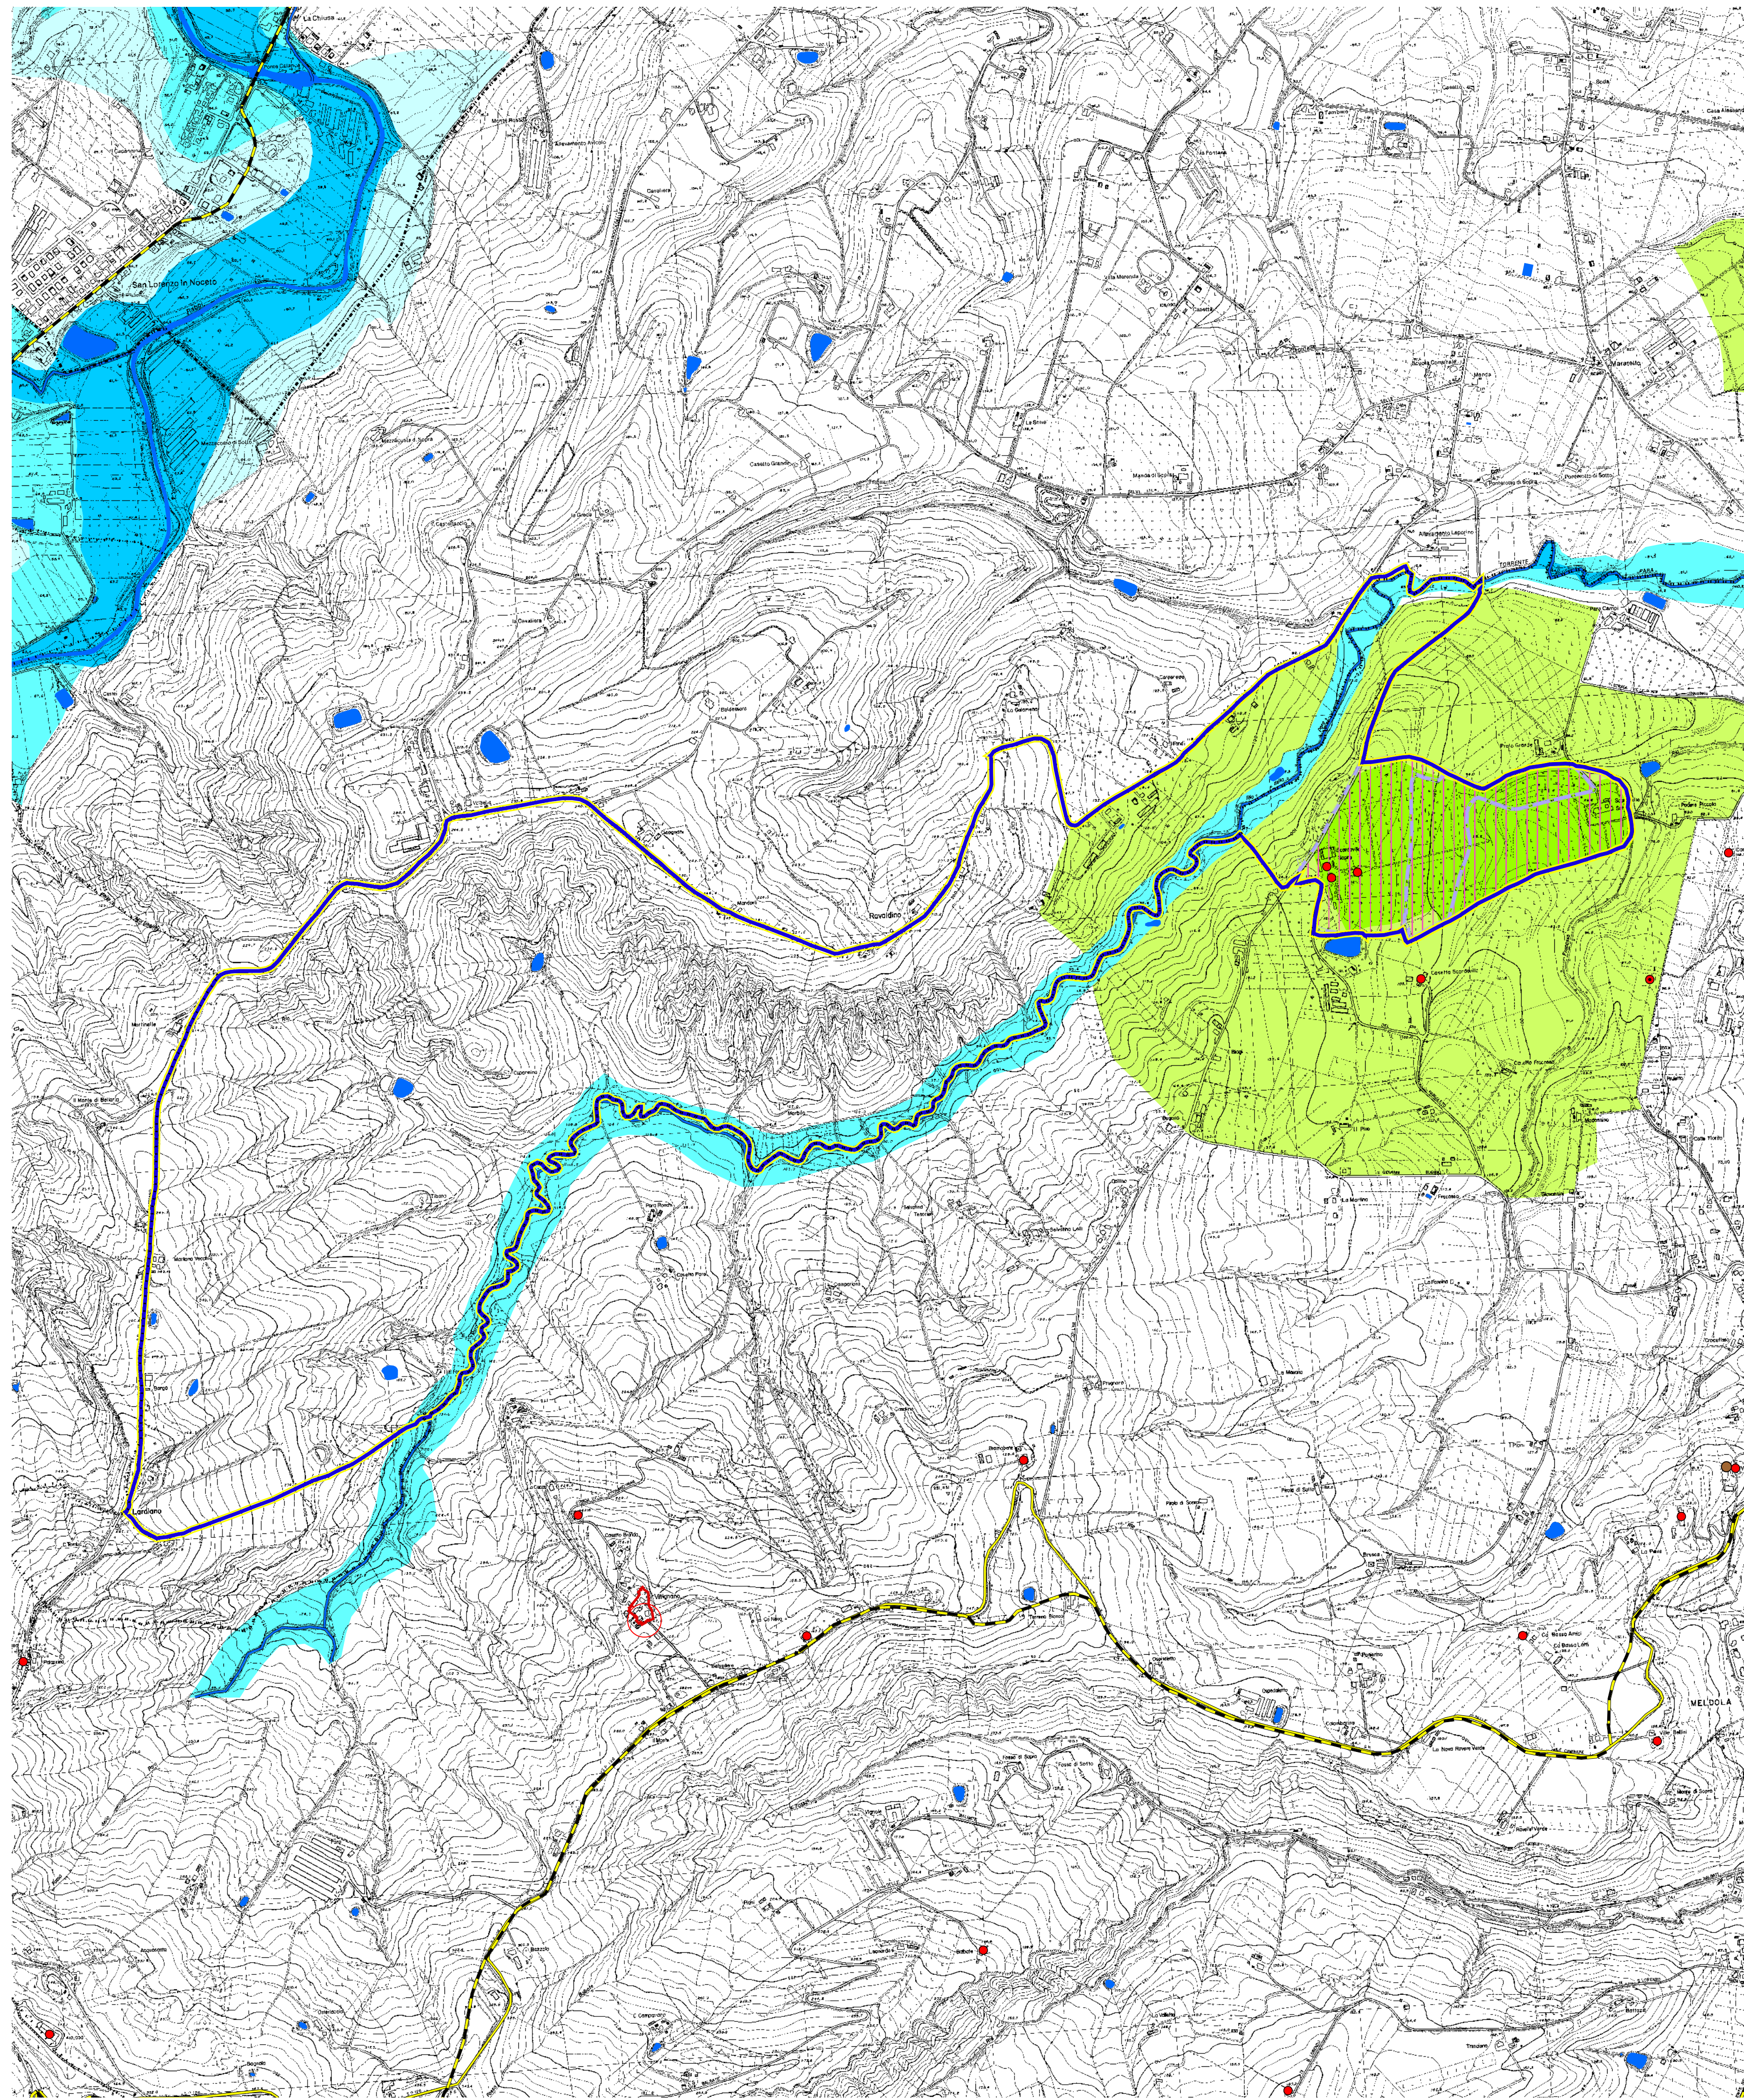

PROVINCIA DI FORLÌ-CESENA

PIANO TERRITORIALE DI COORDINAMENTO PROVINCIALE

COMUNE DI MELDOLA

PIANO STRUTTURALE COMUNALE

RELAZIONE DI INCIDENZA CARTA DEI VALORI ARCHEOLOGICI ARCHITETTONICI PAESAGGISTICI

SIC IT4080004

ELABORATO

A3

SCALA 1:10.000

Bosco di Scardavilla, Ravaldino

LEGENDA

- Aree Rete Natura 2000
- Confine comunale
- Viabilità storica
- Viabilità panoramica
- Sistema insediativo storico
- Perimetro del centro storico
- Beni storici sparsi
- Insediamenti urbani storici e strutture insediative storiche non urbane
- Zone ed elementi di particolare interesse storico-archeologico
- Aree di concentrazione di materiali archeologici
- Sistemi e zone strutturanti la forma del territorio
- Spungone
- Aree di tutela e valorizzazione (art.32 PTCP)
- Laghi, corsi d'acqua
- Reticolo idrografico tutelato dal P.T.P.R.
- Zone di espansione inondabili
- Zone ricomprese nel limite morfologico
- Zone di tutela del paesaggio fluviale
- Invasi ed alvei di laghi, bacini e corsi d'acqua
- Zone ed elementi di interesse paesaggistico-ambientale
- Zone di particolare interesse paesaggistico-ambientale
- Zone di tutela naturalistica
- Riserve naturali esistenti e proposte
- Aree tutelate dal D.Lgs. n.42/2004

Staff progettuale

RESPONSABILE E COORDINATORE DEL PIANO

GRUPPO DI LAVORO P.T.C.P.

Patrizia Balestri - Gianmarco Benini - Alessandro Biondi - Melissa Cantagalli - Davide Ceredi - Eva Cerri - Giuliana Ciani - Angela Cotta - Jacqueline Fabbri - Susanna Fabbri - Elisabetta Fabbri Trovanelli - Stefano Guardigli - Alessandra Guidazzi - Silvia Iacuzzi - Tecla Mambelli - Raffaele Miserocchi - Anna Mondini - Sara Pavani - Patrizia Pollini - Paolo Rosetti - Mara Rubino - Silvano Santandrea - Marcello Turroni - Laura Valenti

APPORTI SPECIALISTICI

SERVIZI PROVINCIALI:

ENTI E SOCIETÀ DI SERVIZI:

GRUPPO DI LAVORO PER LA FORMAZIONE DEI PIANI STRUTTURALI COMUNALI

Ai componenti dello staff operativo del P.T.C.P. si sono aggiunti:

Referente della Comunità Montana dell'Acquacheta: Fausto Saragoni
Referente della Comunità Montana dell'Appennino Forlivese: Mirta Barchi
Collaboratori: Daniele Babalini - Stefano Guardigli - Tecla Mambelli - Gabriele Nanni - Elisa Petriani

Referenti Comunali:

Bertinoro: Giuseppe Montanari - Collaboratori: Eva Flamigni
Castrocaro Terme e Terra del Sole: Antonio Ammendola - Fausto Saragoni - Maria Antonietta Succì
Civitella di Romagna: Claudia Locatelli - Emilio Aquilino
Dovadola: Carlo Carnaccini
Galeata: Giorgio Ferretti
Meldola: Eva Flamigni
Modigliana: Fausto Saragoni
Portico e San Benedetto: Angelo Betti
Predappio: Stefano Fabbri
Premilcuore: Giorgio Boattini
Rocca San Casciano: Marco Folli
Santa Sofia: Doretta Mambrini
Sarsina: Mauro Fabbretti - Collaboratori: Carlo Lazzari
Tredozio: Fulvio Ravagli