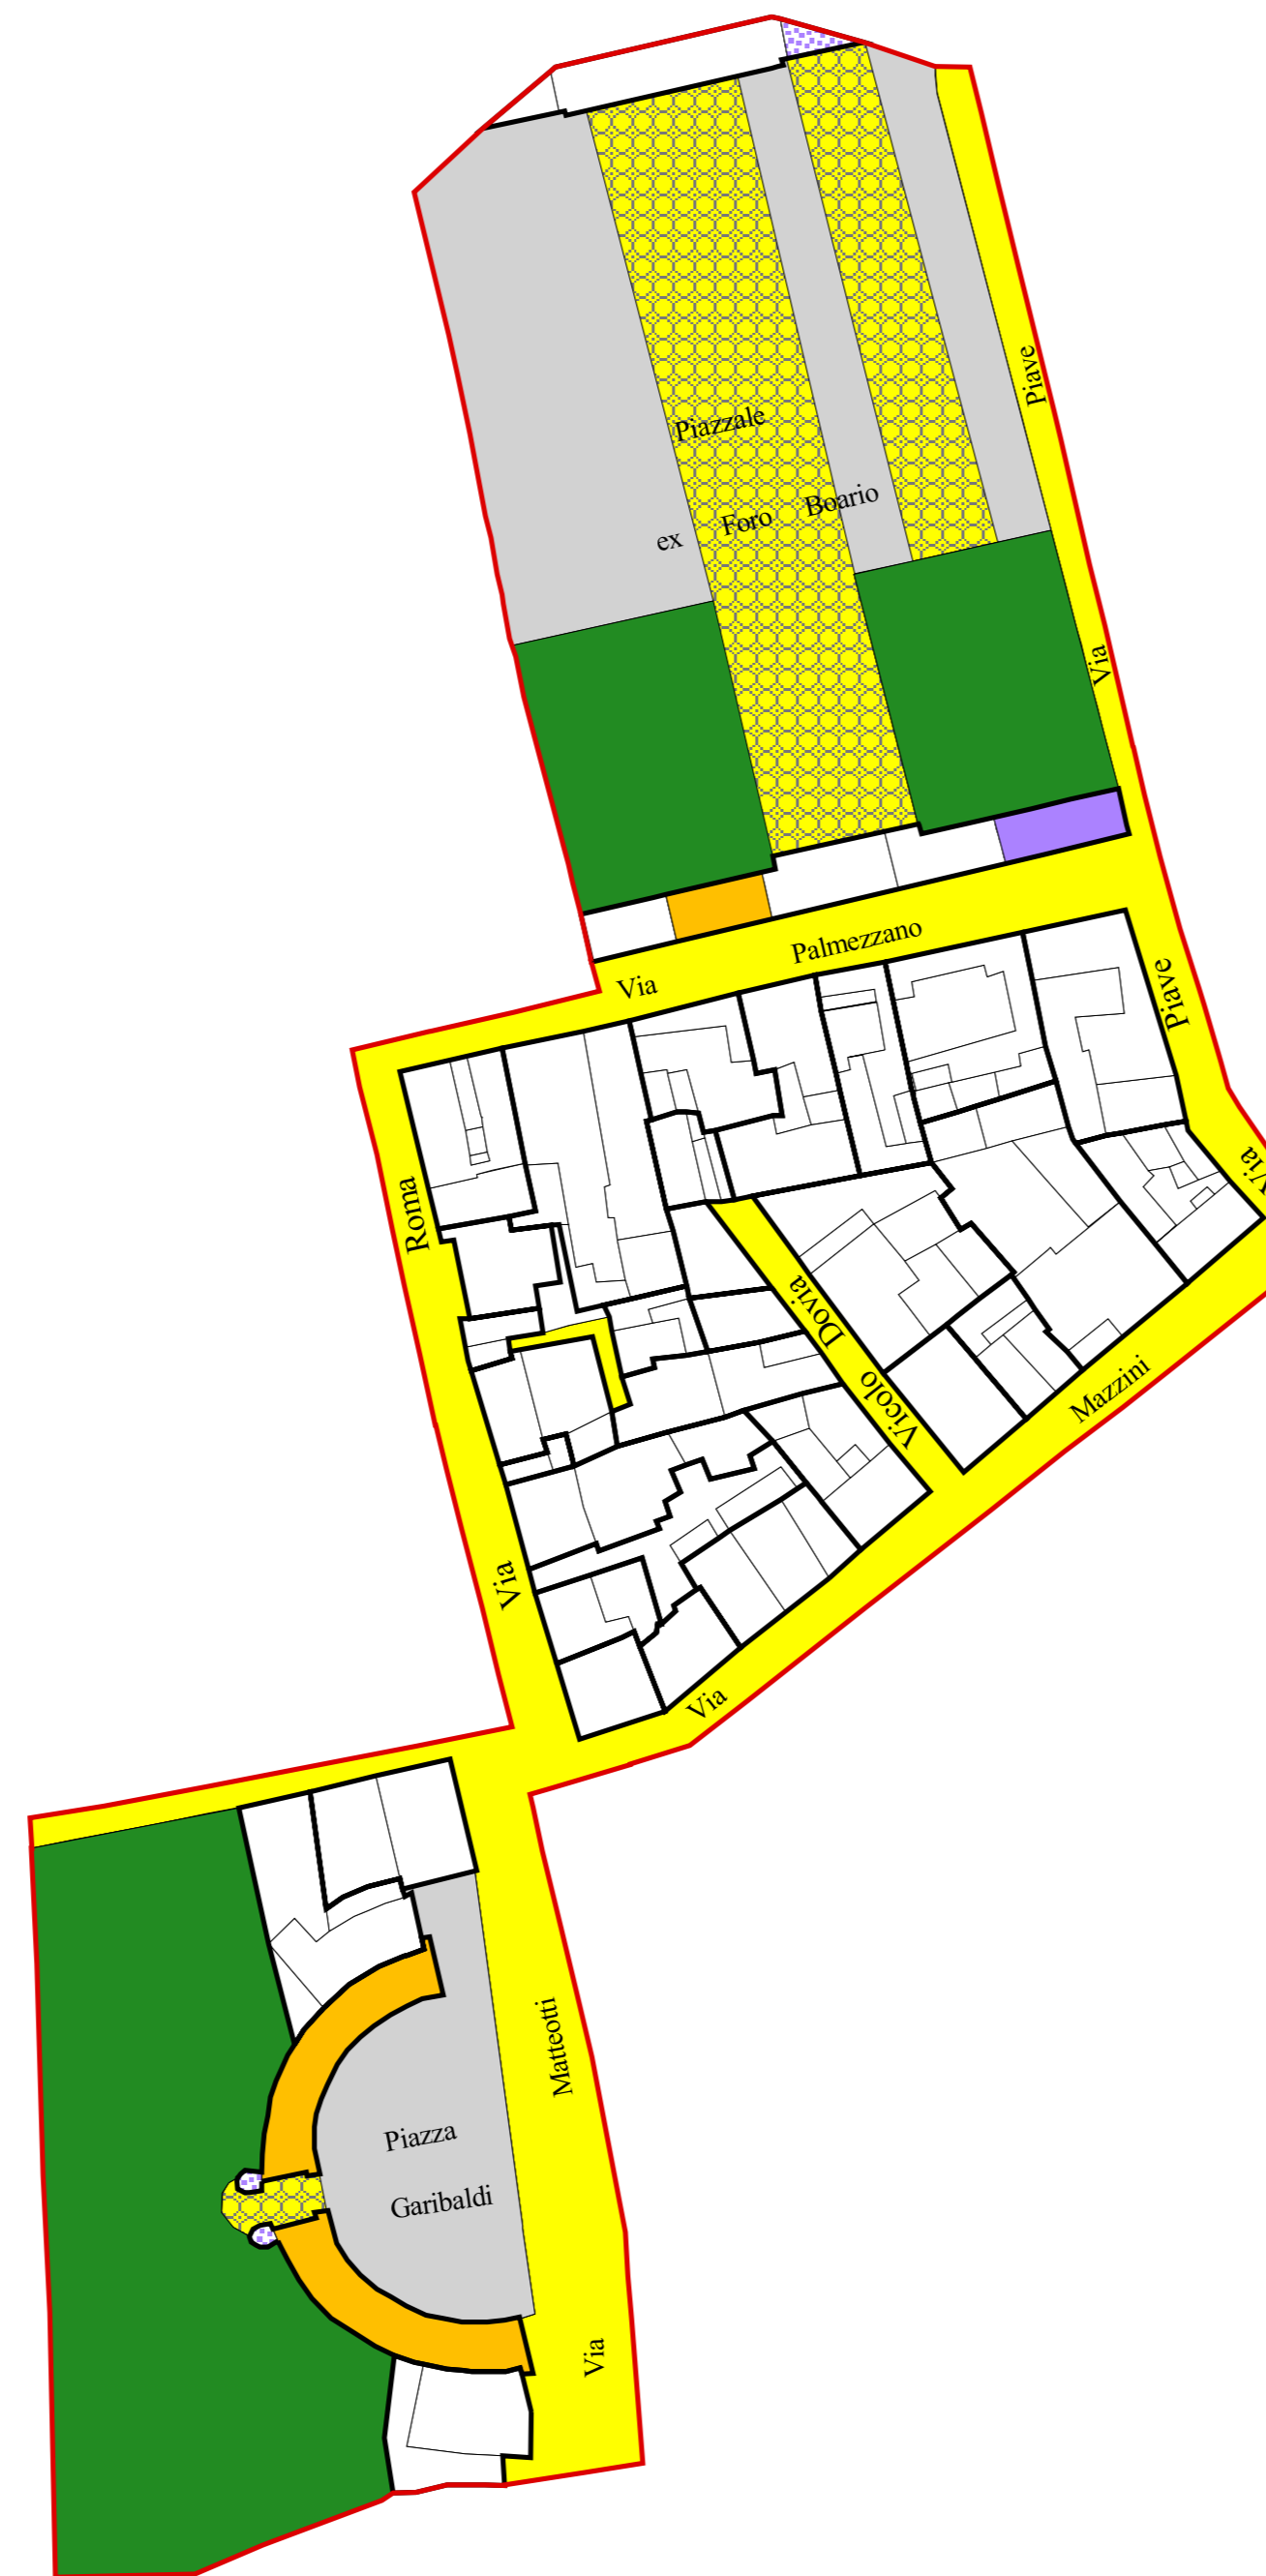

PROVINCIA DI FORLÌ-CESENA

PIANO TERRITORIALE DI COORDINAMENTO PROVINCIALE

COMUNITA' MONTANA DELL'APPENNINO FORLIVESE
COMUNE DI PREDAPPIO

PIANO STRUTTURALE COMUNALE

Carta relativa alle destinazioni d'uso ed agli standard urbanistici del Centro Storico

ELABORATO

D.1.3

SCALA 1:1.000

PREDAPPIO ALTA

FIUMANA

CAPOLUOGO

PREDAPPIO NUOVA

SANTA MARINA IN PARTICETO

SAN SAVINO

LEGENDA:

- Perimetro del Centro Storico
- Unità minime di intervento

Destinazioni d'uso

- Cinta muraria
- Chiesa
- Centro ricreativo parrocchiale
- Municipio
- Casa di riposo
- Poste
- Lavatoio pubblico
- Scuola elementare
- Teatro
- Attrezzature per attività di tipo associativo
- Uffici pubblici
- Ambulatori
- Caserma
- Attività terziarie
- Wc pubblici
- Meccanico
- Aree di pertinenza
- Verde pubblico
- Parcheggi pubblici
- Parcheggi privati

Viabilità principale esistente

- Strade pubbliche
- Strade private
- Marciapiedi
- Piazze pubbliche
- Piazze pubbliche
- Ponte

Corsi d'acqua naturali ed artificiali

- Alveo del fiume

Standard urbanistici	Area mq
Attrezzature per l'istruzione	656
Attrezzature per l'assistenza, i servizi sociali ed igienico-sanitari	1.436
Attrezzature per la pubblica Amministrazione, la sicurezza pubblica e la protezione civile	2.786
Attrezzature per attività culturali, associative e politiche	2.657
Attrezzature per il culto	2.324
Spazi aperti di libera fruizione per usi pubblici collettivi	30.581
Parcheggi pubblici diversi da quelli al diretto servizio dell'insediamento	6.737

Staff progettuale

RESPONSABILE E COORDINATORE DEL PIANO

GRUPPO DI LAVORO P.T.C.P.

APPORTI SPECIALISTICI

ENTI E SOCIETA' DI SERVIZI

GRUPPO DI LAVORO PER LA FORMAZIONE DEI PIANI STRUTTURALI COMUNALI

Referenti Comunali