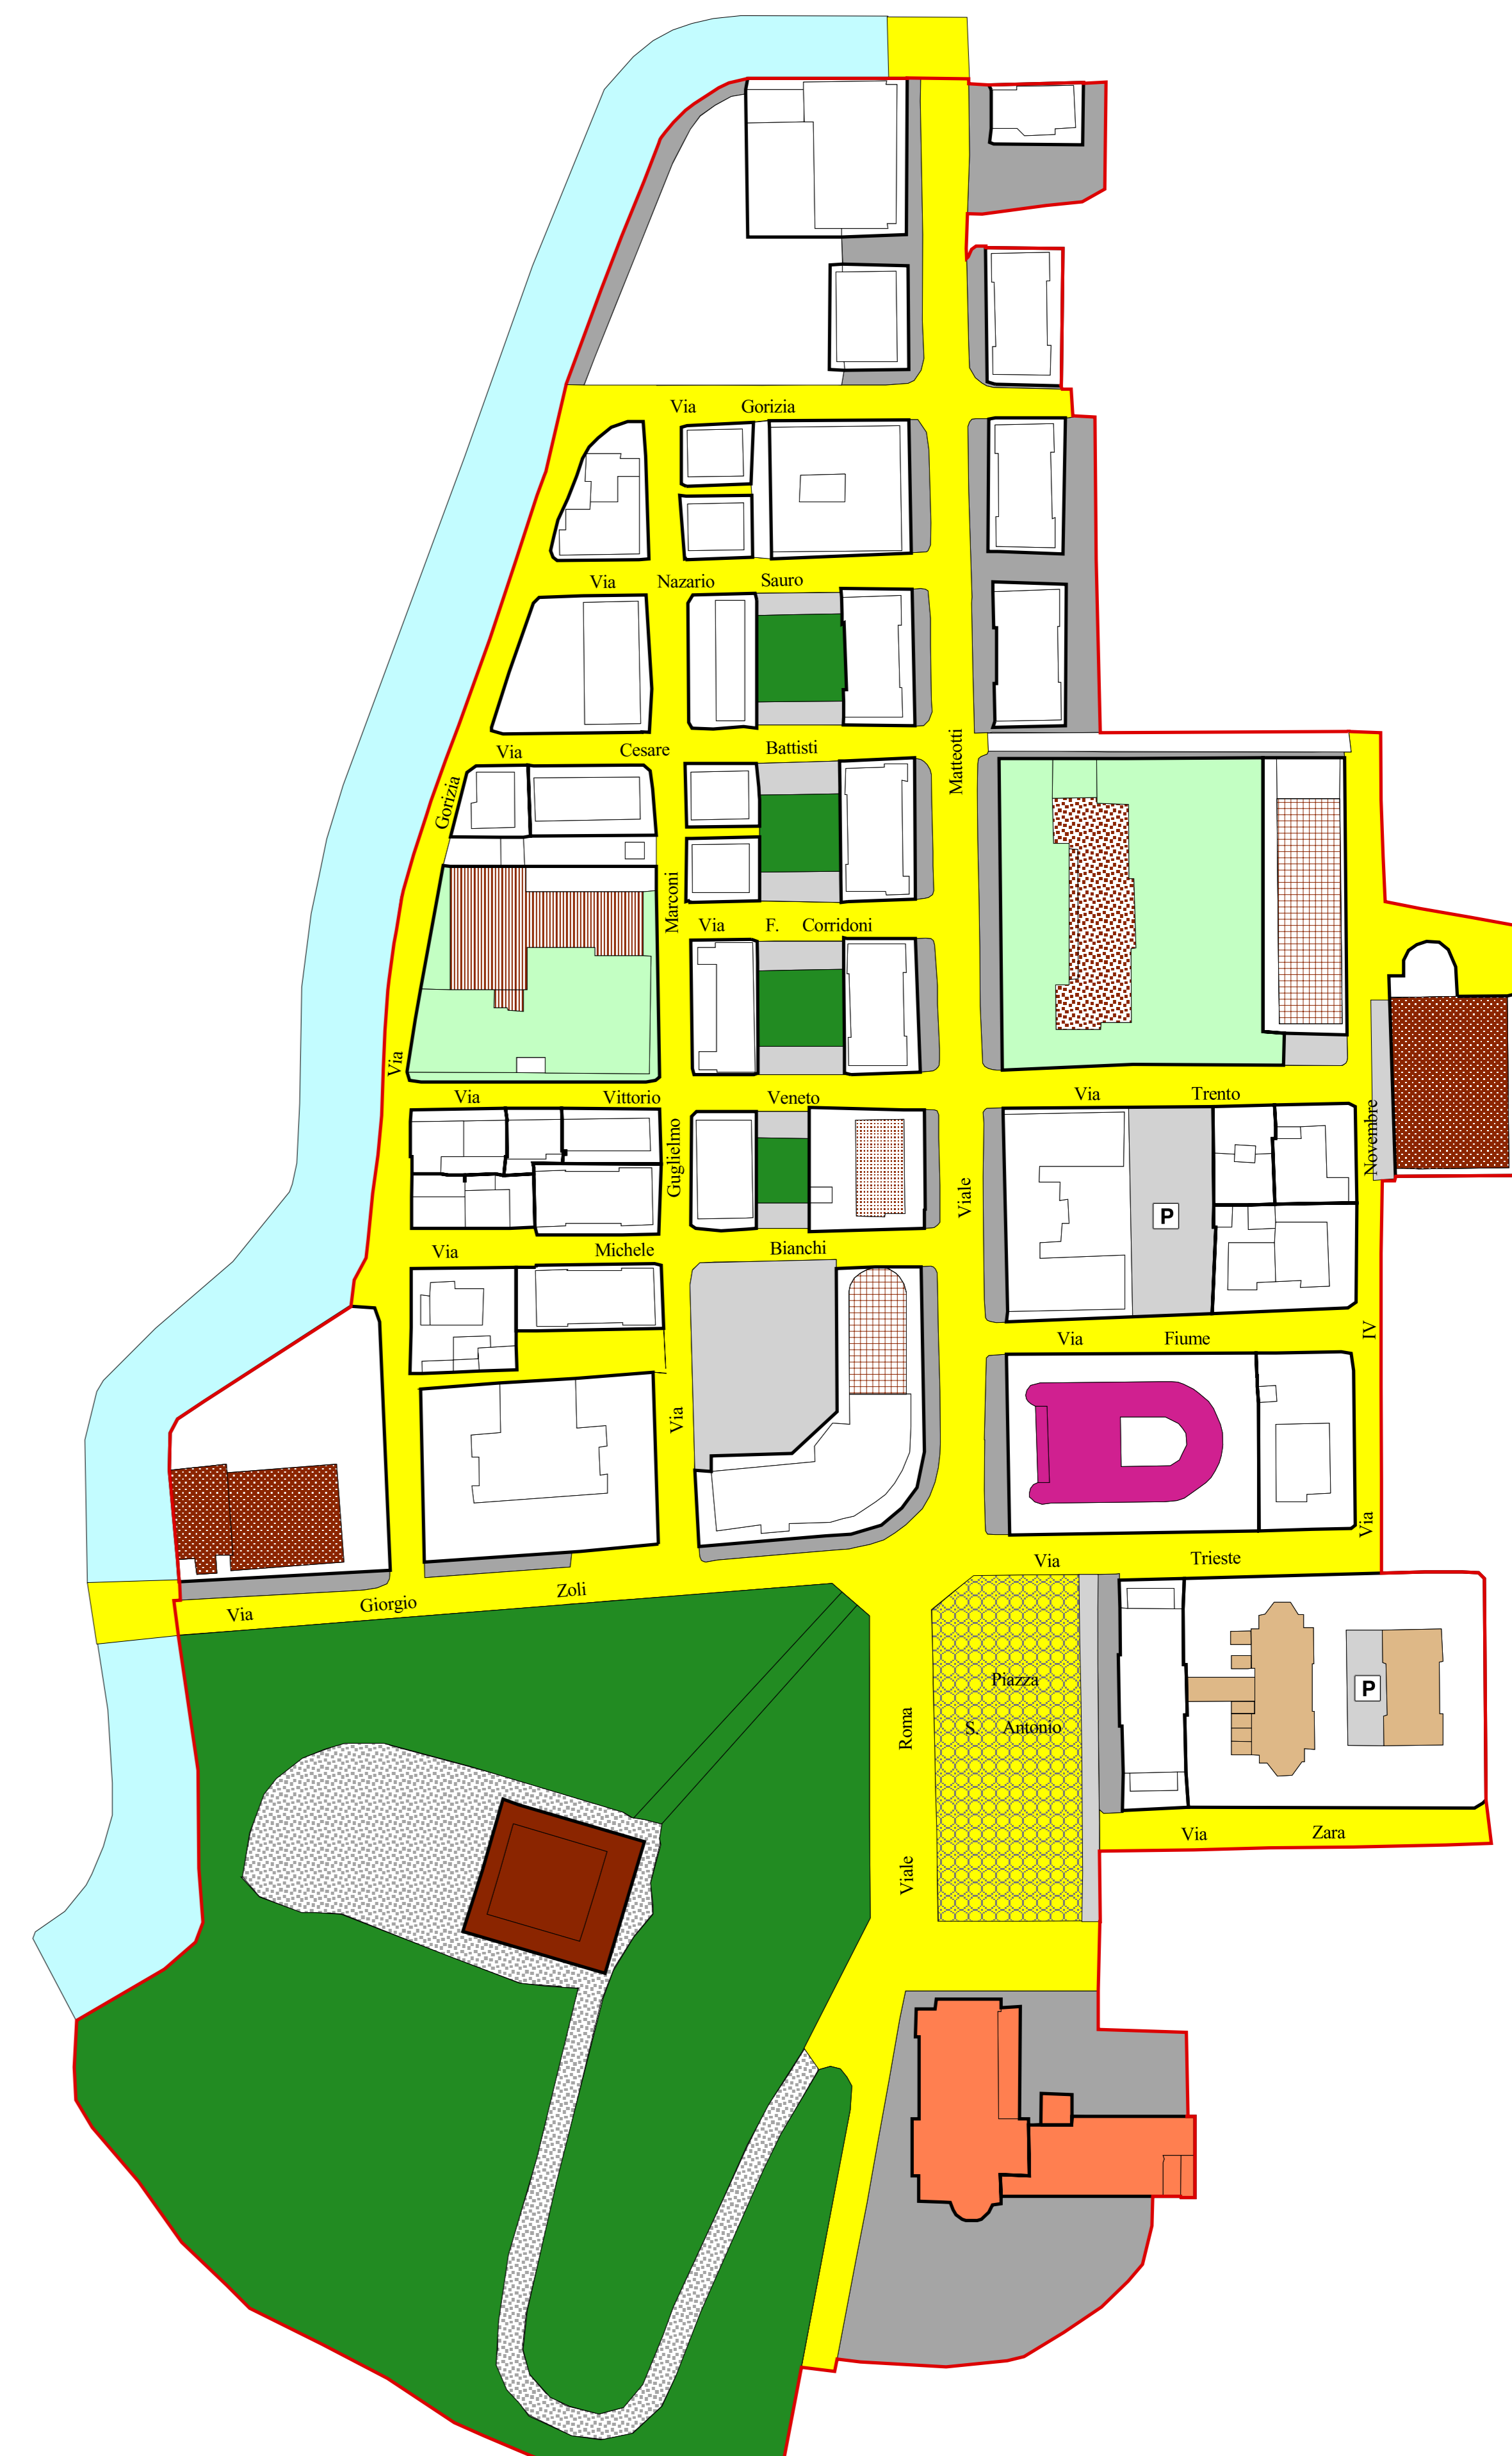

PREDAPPIO NUOVA

SANTA MARINA IN PARTICETO

SAN SAVINO

LEGENDA:

- Perimetro del Centro Storico
- Unità minime di intervento

Destinazioni d'uso

- Cinta muraria
- Chiesa
- Centro ricreativo parrocchiale
- Municipio
- Casa di riposo
- Poste
- Lavatoio pubblico
- Scuola elementare
- Teatro
- Attrezzature per attività di tipo associativo
- Uffici pubblici
- Ambulatori
- Caserma
- Attività terziarie
- Wc pubblici
- Meccanico
- Aree di pertinenza
- Verde pubblico
- Parcheggi pubblici
- Parcheggi privati

Viabilità principale esistente

- Strade pubbliche
- Strade private
- Marciapiedi
- Piazze pubbliche
- Piazze pubbliche
- Ponte

Corsi d'acqua naturali ed artificiali

- Alveo del fiume

Standard urbanistici	Area mq
Attrezzature per l'istruzione	656
Attrezzature per l'assistenza, i servizi sociali ed igienico-sanitari	1.436
Attrezzature per la pubblica Amministrazione, la sicurezza pubblica e la protezione civile	2.786
Attrezzature per attività culturali, associative e politiche	2.657
Attrezzature per il culto	2.324
Spazi aperti di libera fruizione per usi pubblici collettivi	30.581
Parcheggi pubblici diversi da quelli al diretto servizio dell'insediamento	6.737

Staff progettuale

RESPONSABILE E COORDINATORE DEL PIANO

GRUPPO DI LAVORO P.T.C.P.

APPORTI SPECIALISTICI

ENTI E SOCIETA' DI SERVIZI

GRUPPO DI LAVORO PER LA FORMAZIONE DEI PIANI STRUTTURALI COMUNALI

Referenti Comunali

Berlino: Giuseppe Montanari - Collaboratori: Eva Flamigni
Castrocaro Terme e Terra del Sole: Antonio Ammendola - Fausto Saragoni - Maria Antonietta Succi
Civittella di Romagna: Claudia Locatelli - Emilio Aquilino
Dovadola: Carlo Camocini
Galeata: Giorgio Ferretti
Meldola: Eva Flamigni
Modigliana: Fausto Saragoni
Portico e San Benedetto: Angelo Betti
Predappio: Stefano Fabbri
Premilcuore: Giorgio Boattini
Rocca San Casciano: Marco Folli
Santa Sofia: Doretta Mambriani
Sarsina: Mauro Fabbretti - Collaboratori: Carlo Lazzari
Tredozio: Fulvio Ravagli