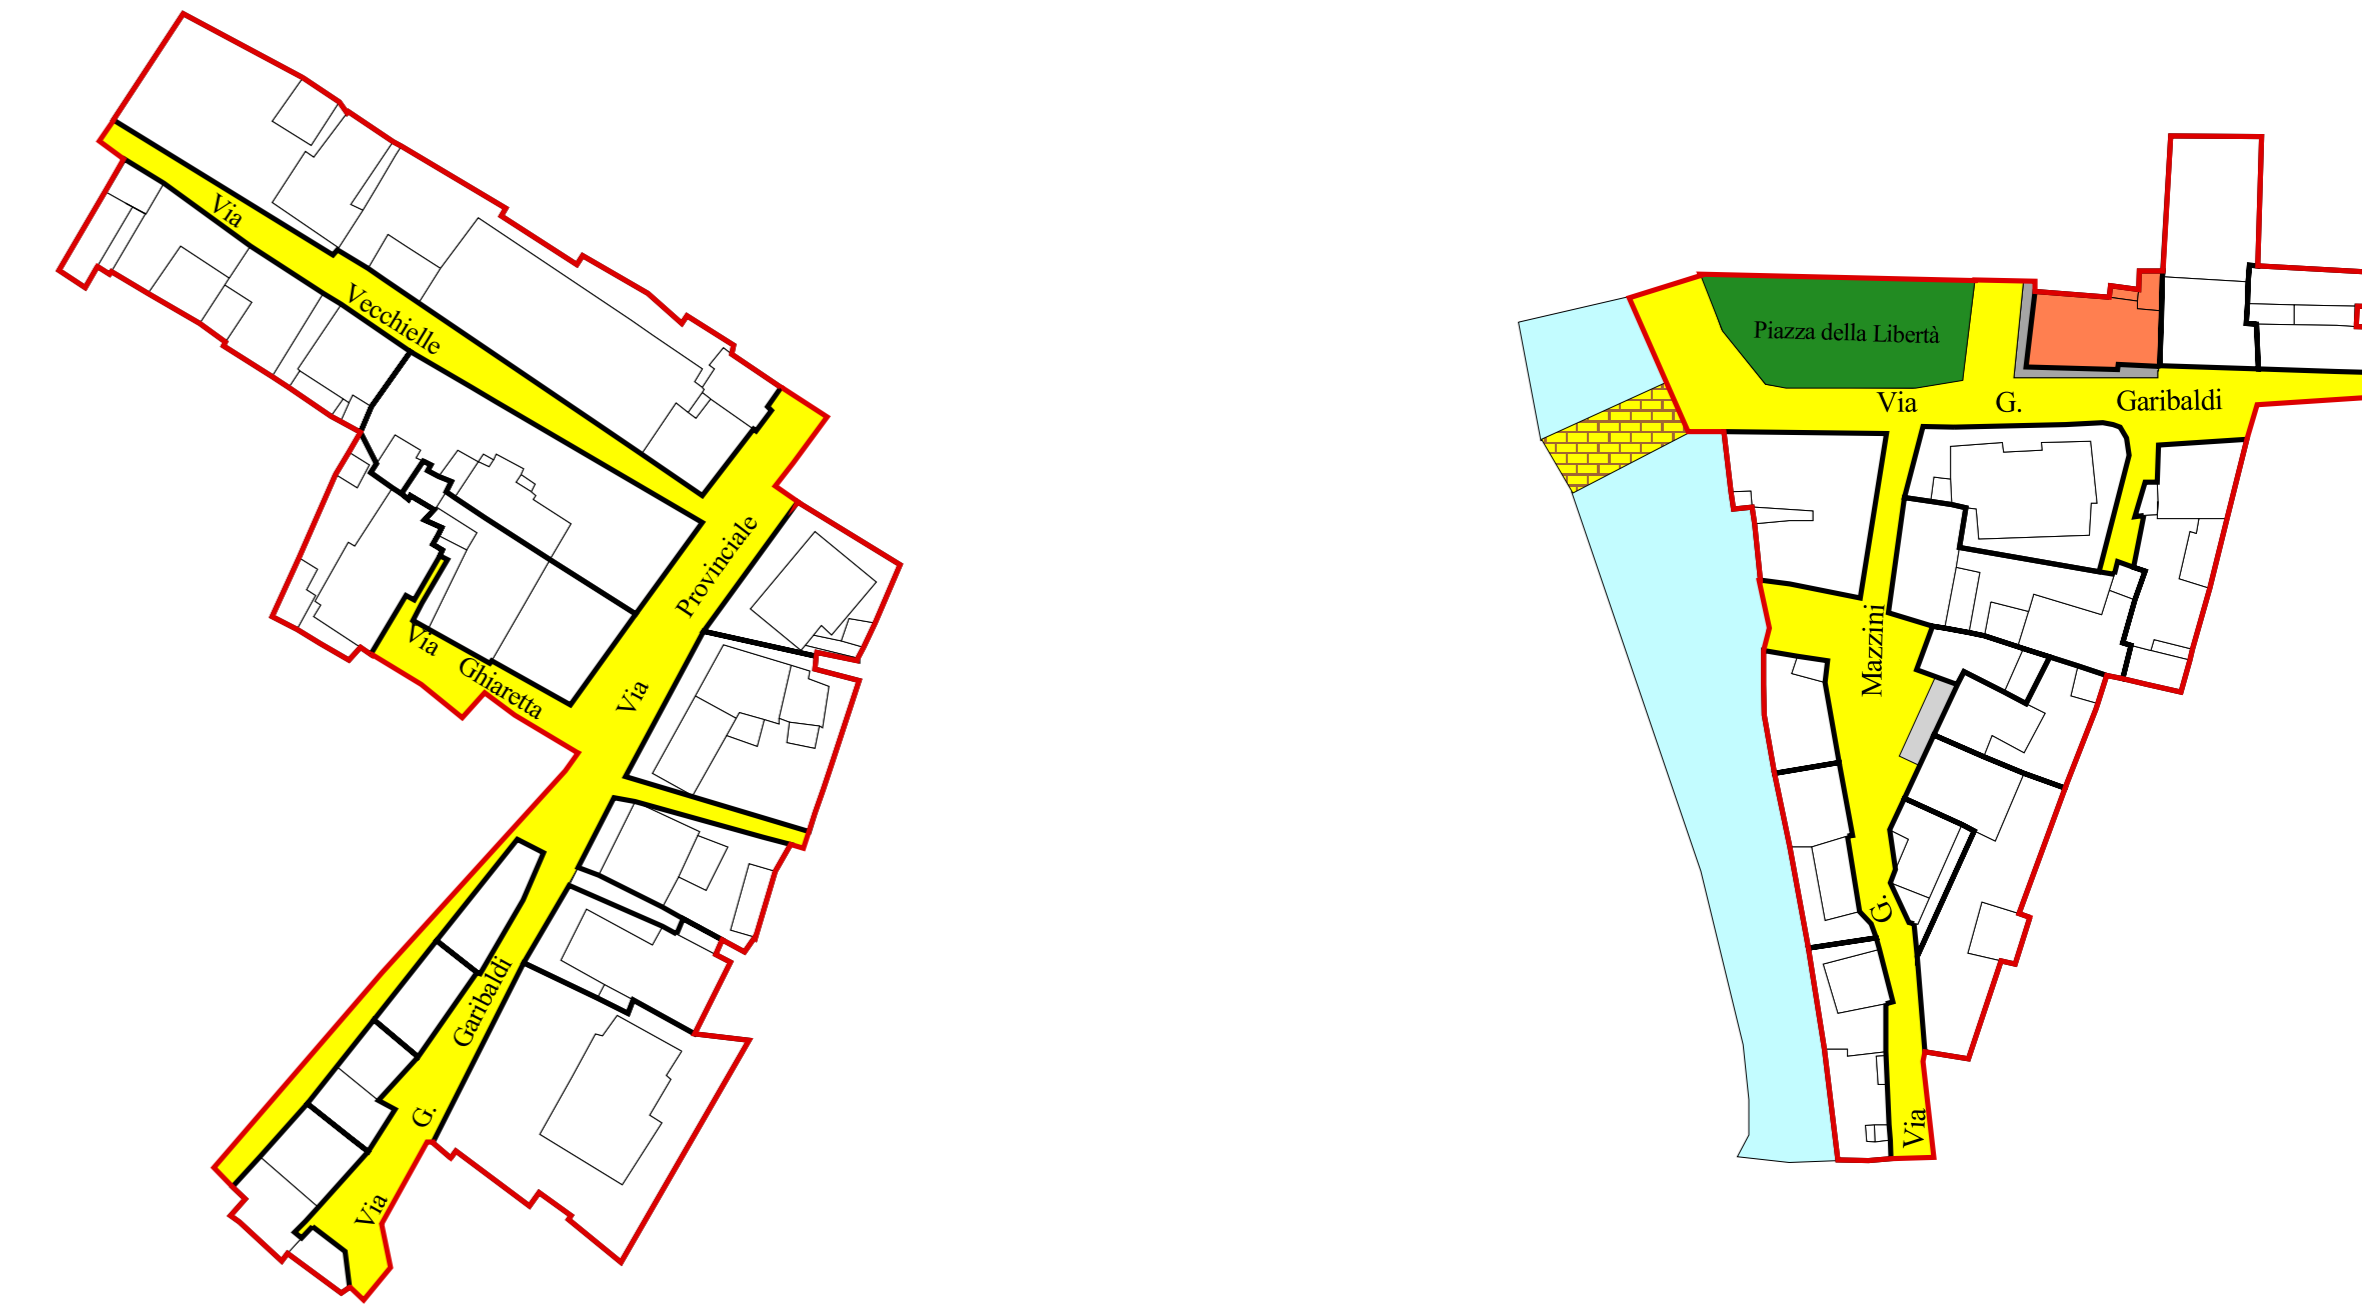

PROVINCIA DI FORLÌ-CESENA

PIANO TERRITORIALE DI COORDINAMENTO PROVINCIALE

COMUNITA' MONTANA DELL'APPENNINO FORLIVESE
COMUNE DI PREDAPPIO

PIANO STRUTTURALE COMUNALE

Carta relativa alle destinazioni d'uso ed agli standard urbanistici del Centro Storico

ELABORATO

D.1.3

SCALA 1:1.000

PREDAPPIO ALTA

FIUMANA

CAPOLUOGO

PREDAPPIO NUOVA

SANTA MARINA IN PARTICETO

SAN SAVINO

LEGENDA:

- Perimetro del Centro Storico
- Unità minime di intervento

Destinazioni d'uso

- Cinta muraria
- Chiesa
- Centro ricreativo parrocchiale
- Municipio
- Casa di riposo
- Poste
- Lavatoio pubblico
- Scuola elementare
- Teatro
- Attrezzature per attività di tipo associativo
- Uffici pubblici
- Ambulatori
- Caserma
- Attività terziarie
- Wc pubblici
- Meccanico
- Aree di pertinenza
- Verde pubblico
- Parcheggi pubblici
- Parcheggi privati

Viabilità principale esistente

- Strade pubbliche
- Strade private
- Marciapiedi
- Piazze pubbliche
- Piazze pubbliche
- Ponte

Corsi d'acqua naturali ed artificiali

- Alveo del fiume

Standard urbanistici	Area mq
Attrezzature per l'istruzione	656
Attrezzature per l'assistenza, i servizi sociali ed igienico-sanitari	1.436
Attrezzature per la pubblica Amministrazione, la sicurezza pubblica e la protezione civile	2.786
Attrezzature per attività culturali, associative e politiche	2.657
Attrezzature per il culto	2.324
Spazi aperti di libera fruizione per usi pubblici collettivi	30.581
Parcheggi pubblici diversi da quelli al diretto servizio dell'insediamento	6.737

Staff progettuale

RESPONSABILE E COORDINATORE DEL PIANO

GRUPPO DI LAVORO P.T.C.P.

APPORTI SPECIALISTICI

ENTI E SOCIETA' DI SERVIZI

GRUPPO DI LAVORO PER LA FORMAZIONE DEI PIANI STRUTTURALI COMUNALI

Referenti Comunali