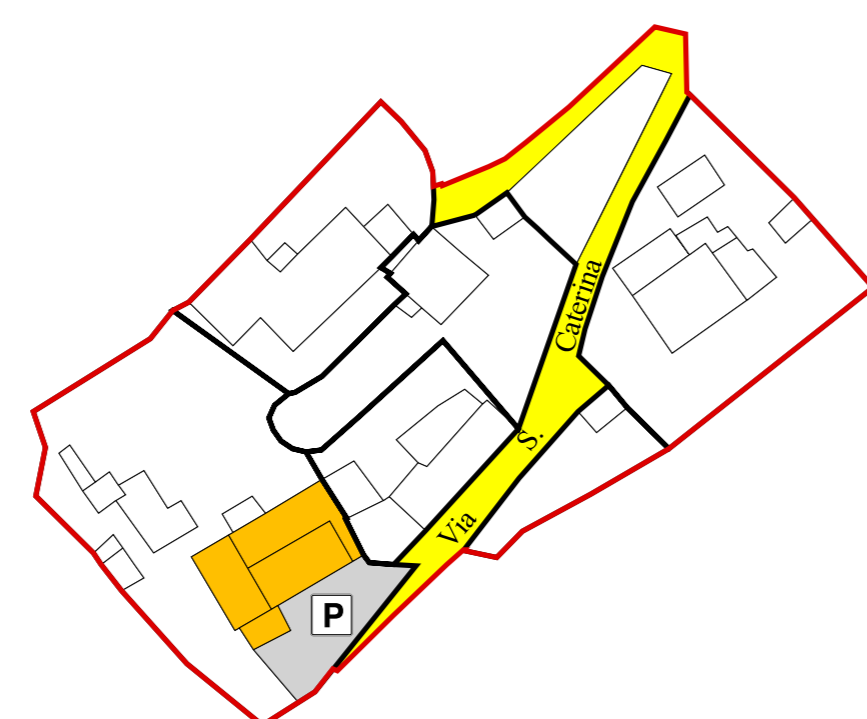

SANTA MARINA IN PARTICETO

SAN SAVINO

LEGENDA:

- Perimetro del Centro Storico
- Unità minime di intervento

Destinazioni d'uso

- Cinta muraria
- Chiesa
- Centro ricreativo parrocchiale
- Municipio
- Casa di riposo
- Poste
- Lavatoio pubblico
- Scuola elementare
- Teatro
- Attrezzature per attività di tipo associativo
- Uffici pubblici
- Ambulatori
- Caserma
- Attività terziarie
- Wc pubblici
- Meccanico
- Aree di pertinenza
- Verde pubblico
- Parcheggi pubblici
- Parcheggi privati

Viabilità principale esistente

- Strade pubbliche
- Strade private
- Marciapiedi
- Piazze pubbliche
- Piazze pubbliche
- Ponte

Corsi d'acqua naturali ed artificiali

- Alveo del fiume

Standard urbanistici	Area mq
Attrezzature per l'istruzione	656
Attrezzature per l'assistenza, i servizi sociali ed igienico-sanitari	1.436
Attrezzature per la pubblica Amministrazione, la sicurezza pubblica e la protezione civile	2.786
Attrezzature per attività culturali, associative e politiche	2.657
Attrezzature per il culto	2.324
Spazi aperti di libera fruizione per usi pubblici collettivi	30.581
Parcheggi pubblici diversi da quelli al diretto servizio dell'insediamento	6.737

Staff progettuale

RESPONSABILE E COORDINATORE DEL PIANO

GRUPPO DI LAVORO P.T.C.P.

APPORTI SPECIALISTICI

ENTI E SOCIETA' DI SERVIZI

GRUPPO DI LAVORO PER LA FORMAZIONE DEI PIANI STRUTTURALI COMUNALI

Referenti Comunali

Berlino: Giuseppe Montanari - Collaboratori: Eva Flamigni
Castrocaro Terme e Terra del Sole: Antonio Ammendola - Fausto Saragoni - Maria Antonietta Succi
Civittella di Romagna: Claudia Locatelli - Emilio Aquilino
Dovadola: Carlo Camocini
Galeata: Giorgio Ferretti
Meldola: Eva Flamigni
Modigliana: Fausto Saragoni
Portico e San Benedetto: Angelo Betti
Predappio: Stefano Fabbri
Premilcuore: Giorgio Boattini
Rocca San Casciano: Marco Folli
Santa Sofia: Doretta Mambriani
Sarsina: Mauro Fabbretti - Collaboratori: Carlo Lazzari
Tredozio: Fulvio Ravagli