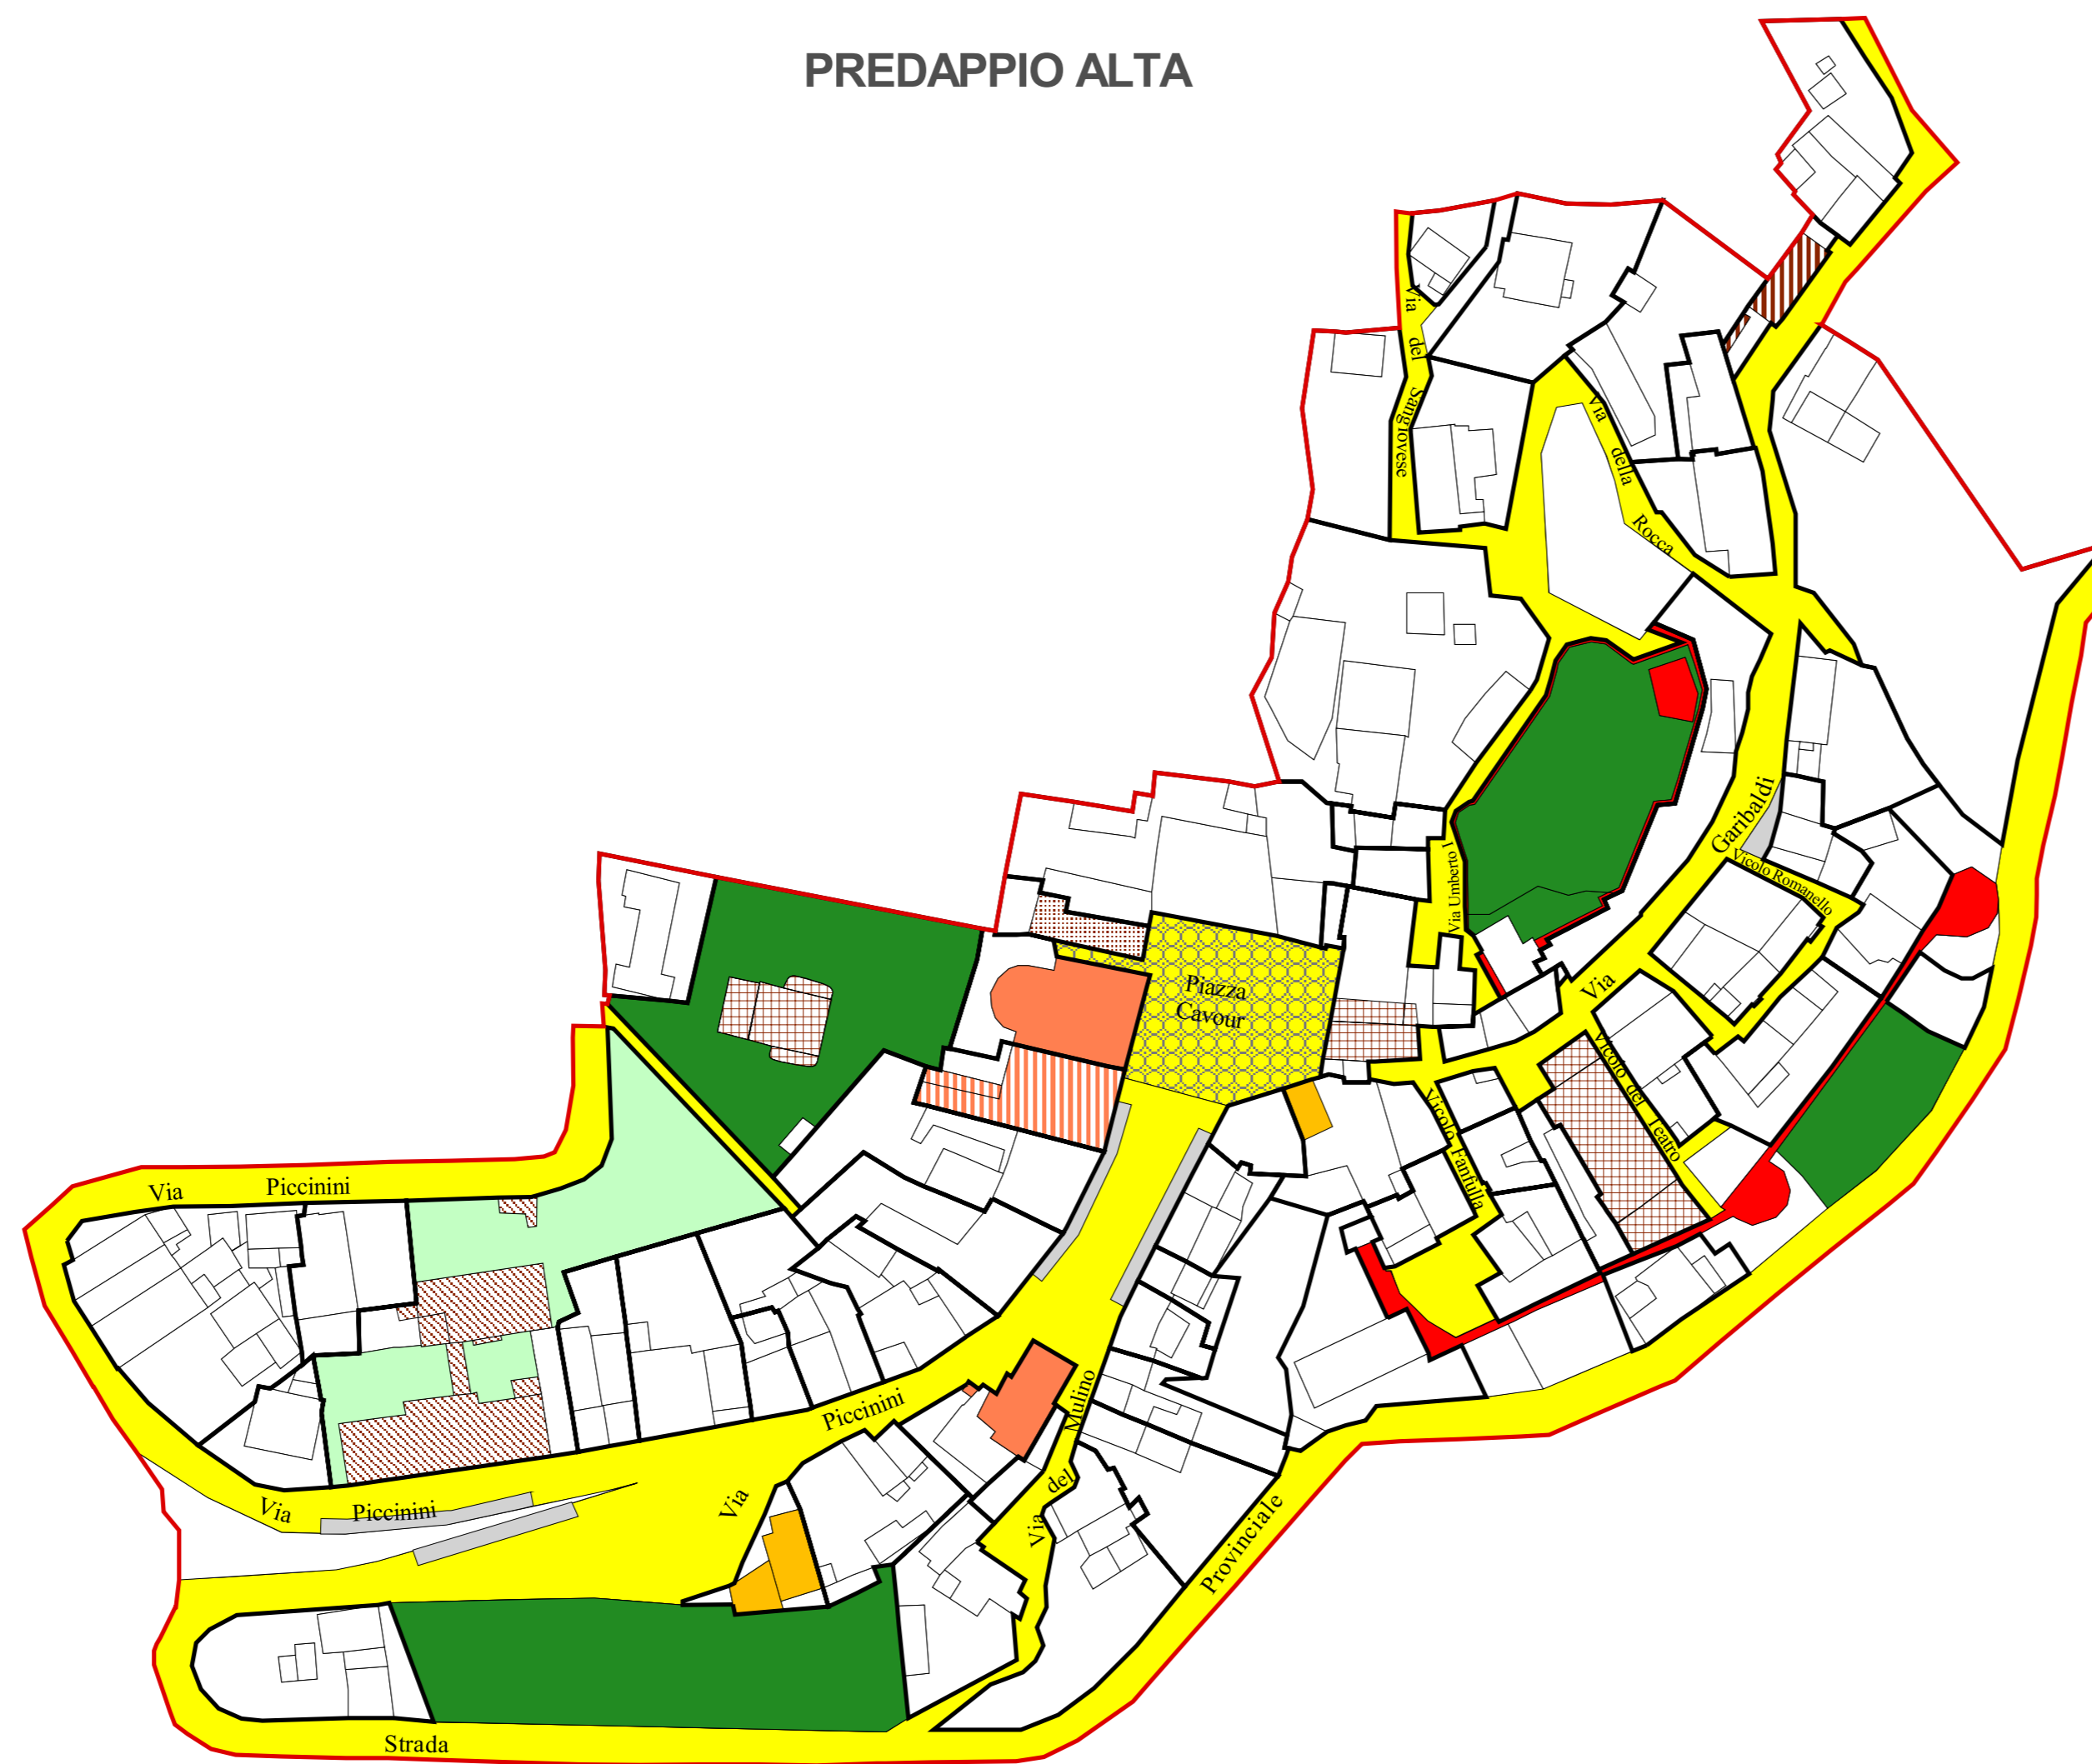

PROVINCIA DI FORLÌ-CESENA

PIANO TERRITORIALE DI COORDINAMENTO PROVINCIALE

COMUNITA' MONTANA DELL'APPENNINO FORLIVESE
COMUNE DI PREDAPPIO

PIANO STRUTTURALE COMUNALE

Carta relativa alle destinazioni d'uso ed agli standard urbanistici del Centro Storico

ELABORATO

D.1.3

SCALA 1:1.000

PREDAPPIO ALTA