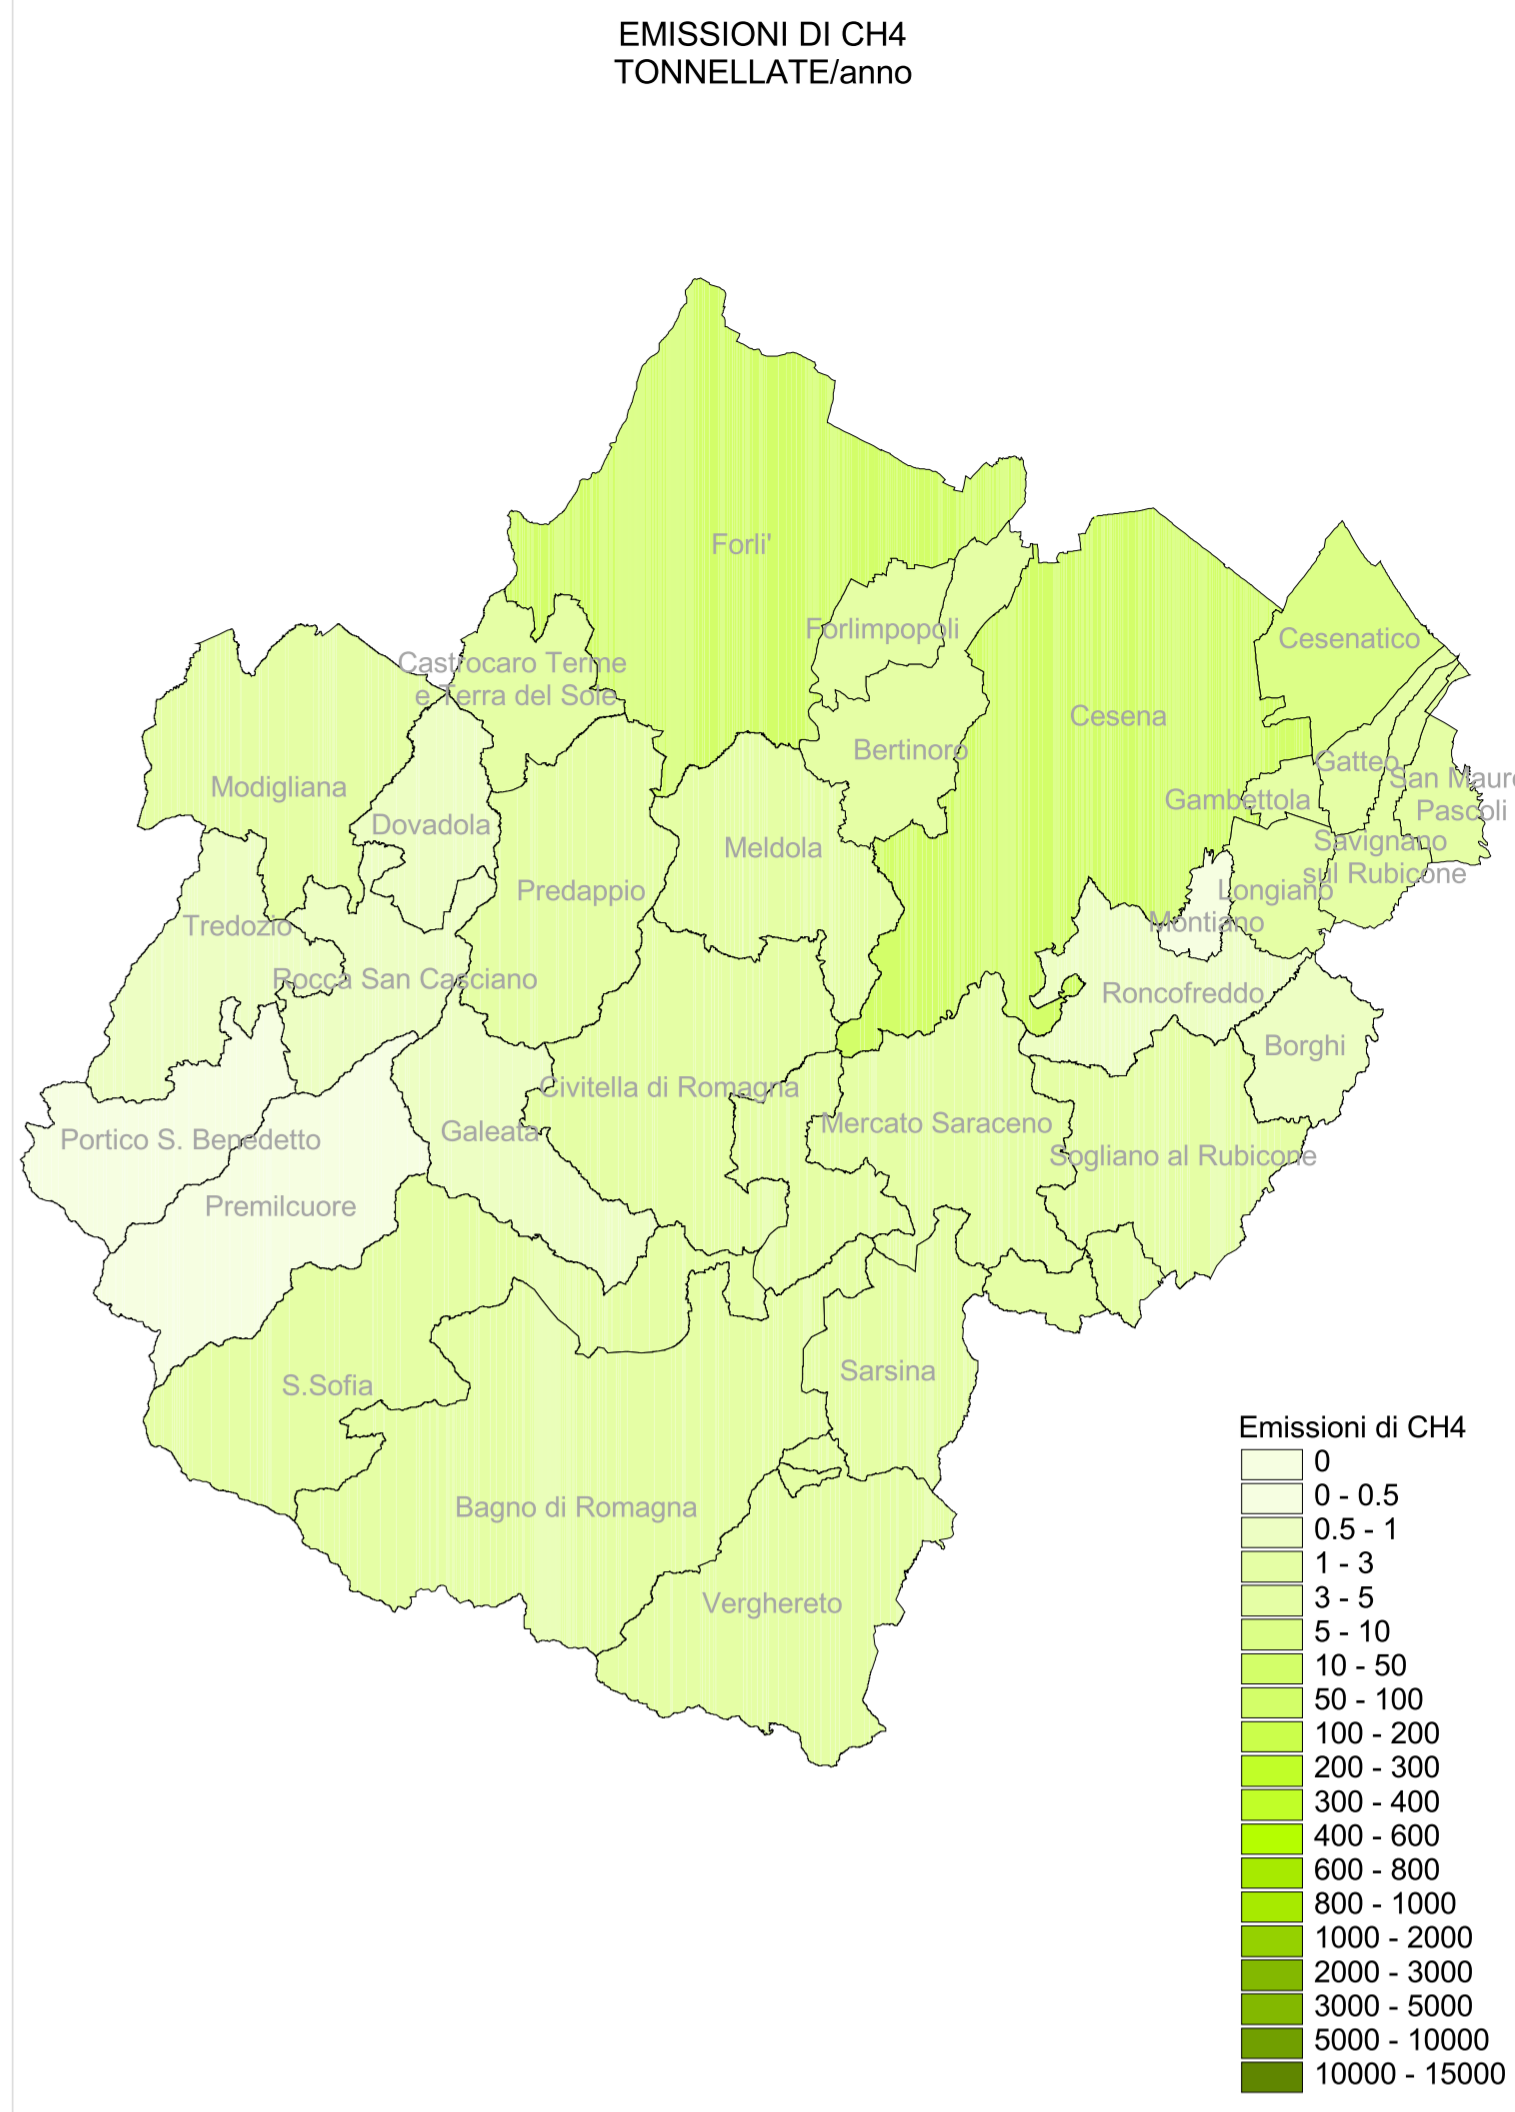

PROVINCIA DI FORLÌ-CESENA

PIANO TERRITORIALE DI COORDINAMENTO PROVINCIALE

TAVOLA B.4.2

MACROSETTORE 2
Impianti di combustione commerciali, istituzionali e residenziali (CORINAIR 1990)

Staff progettuale

RESPONSABILE E COORDINATORE DEL PIANO
Roberto Gabrielli - Dirigente Servizio Pianificazione Territoriale della Provincia di Forlì-Cesena

GRUPPO DI LAVORO P.T.C.P.
Patrizia Balestri - Gianmarco Benini - Alessandro Biondi - Melissa Cantagalli - Davide Ceredi - Eva Cerri - Giuliana Ciani - Angela Cotta - Jacqueline Fabbri - Susanna Fabbri - Elisabetta Fabbri Trovanelli - Stefano Guardigli - Alessandra Guidazzi - Silvia Iacuzzi - Tecla Mambelli - Raffaele Miserocchi - Anna Mondini - Sara Pavani - Patrizia Pollini - Paolo Rosetti - Mara Rubino - Silvano Santandrea - Marcello Turroni - Laura Valenti

APPORTI SPECIALISTICI
SERVIZI PROVINCIALI:
Ambiente - Agricoltura e Spazio rurale - Cultura, Istruzione, Pari opportunità, Sport, Progetti internazionali - Flora e Fauna - Infrastrutture Viarie, Mobilità, Trasporti e Gestione strade di Forlì e Cesena - Politiche Sociali e Programmazione socio-sanitaria - Programmazione, Artigianato, Commercio, Turismo, Statistica

ENTI E SOCIETÀ DI SERVIZI:
ANAS - ARPA di Forlì-Cesena - ATR di Forlì-Cesena - Autorità di Bacino dei Fiumi Romagnoli, Marecchia-Conca - AUSL di Forlì-Cesena - CAPS - CIAA di Forlì-Cesena - Consorzi di Bonifica della Romagna Occidentale, Romagna Centrale, Savio-Rubicone - ENEL - FF.SS - GRTN - HERA di Forlì-Cesena - Ministero delle Comunicazioni e Autorità per le Garanzie nelle Comunicazioni - Polizie Municipali - Polizia Stradale di Forlì-Cesena - Regione Emilia-Romagna - Romagna Acque - Servizi Tecnici di Bacino - Soprintendenza per i beni architettonici e per il paesaggio per le Province di Ravenna, Ferrara, Forlì-Cesena, Rimini - TERNA