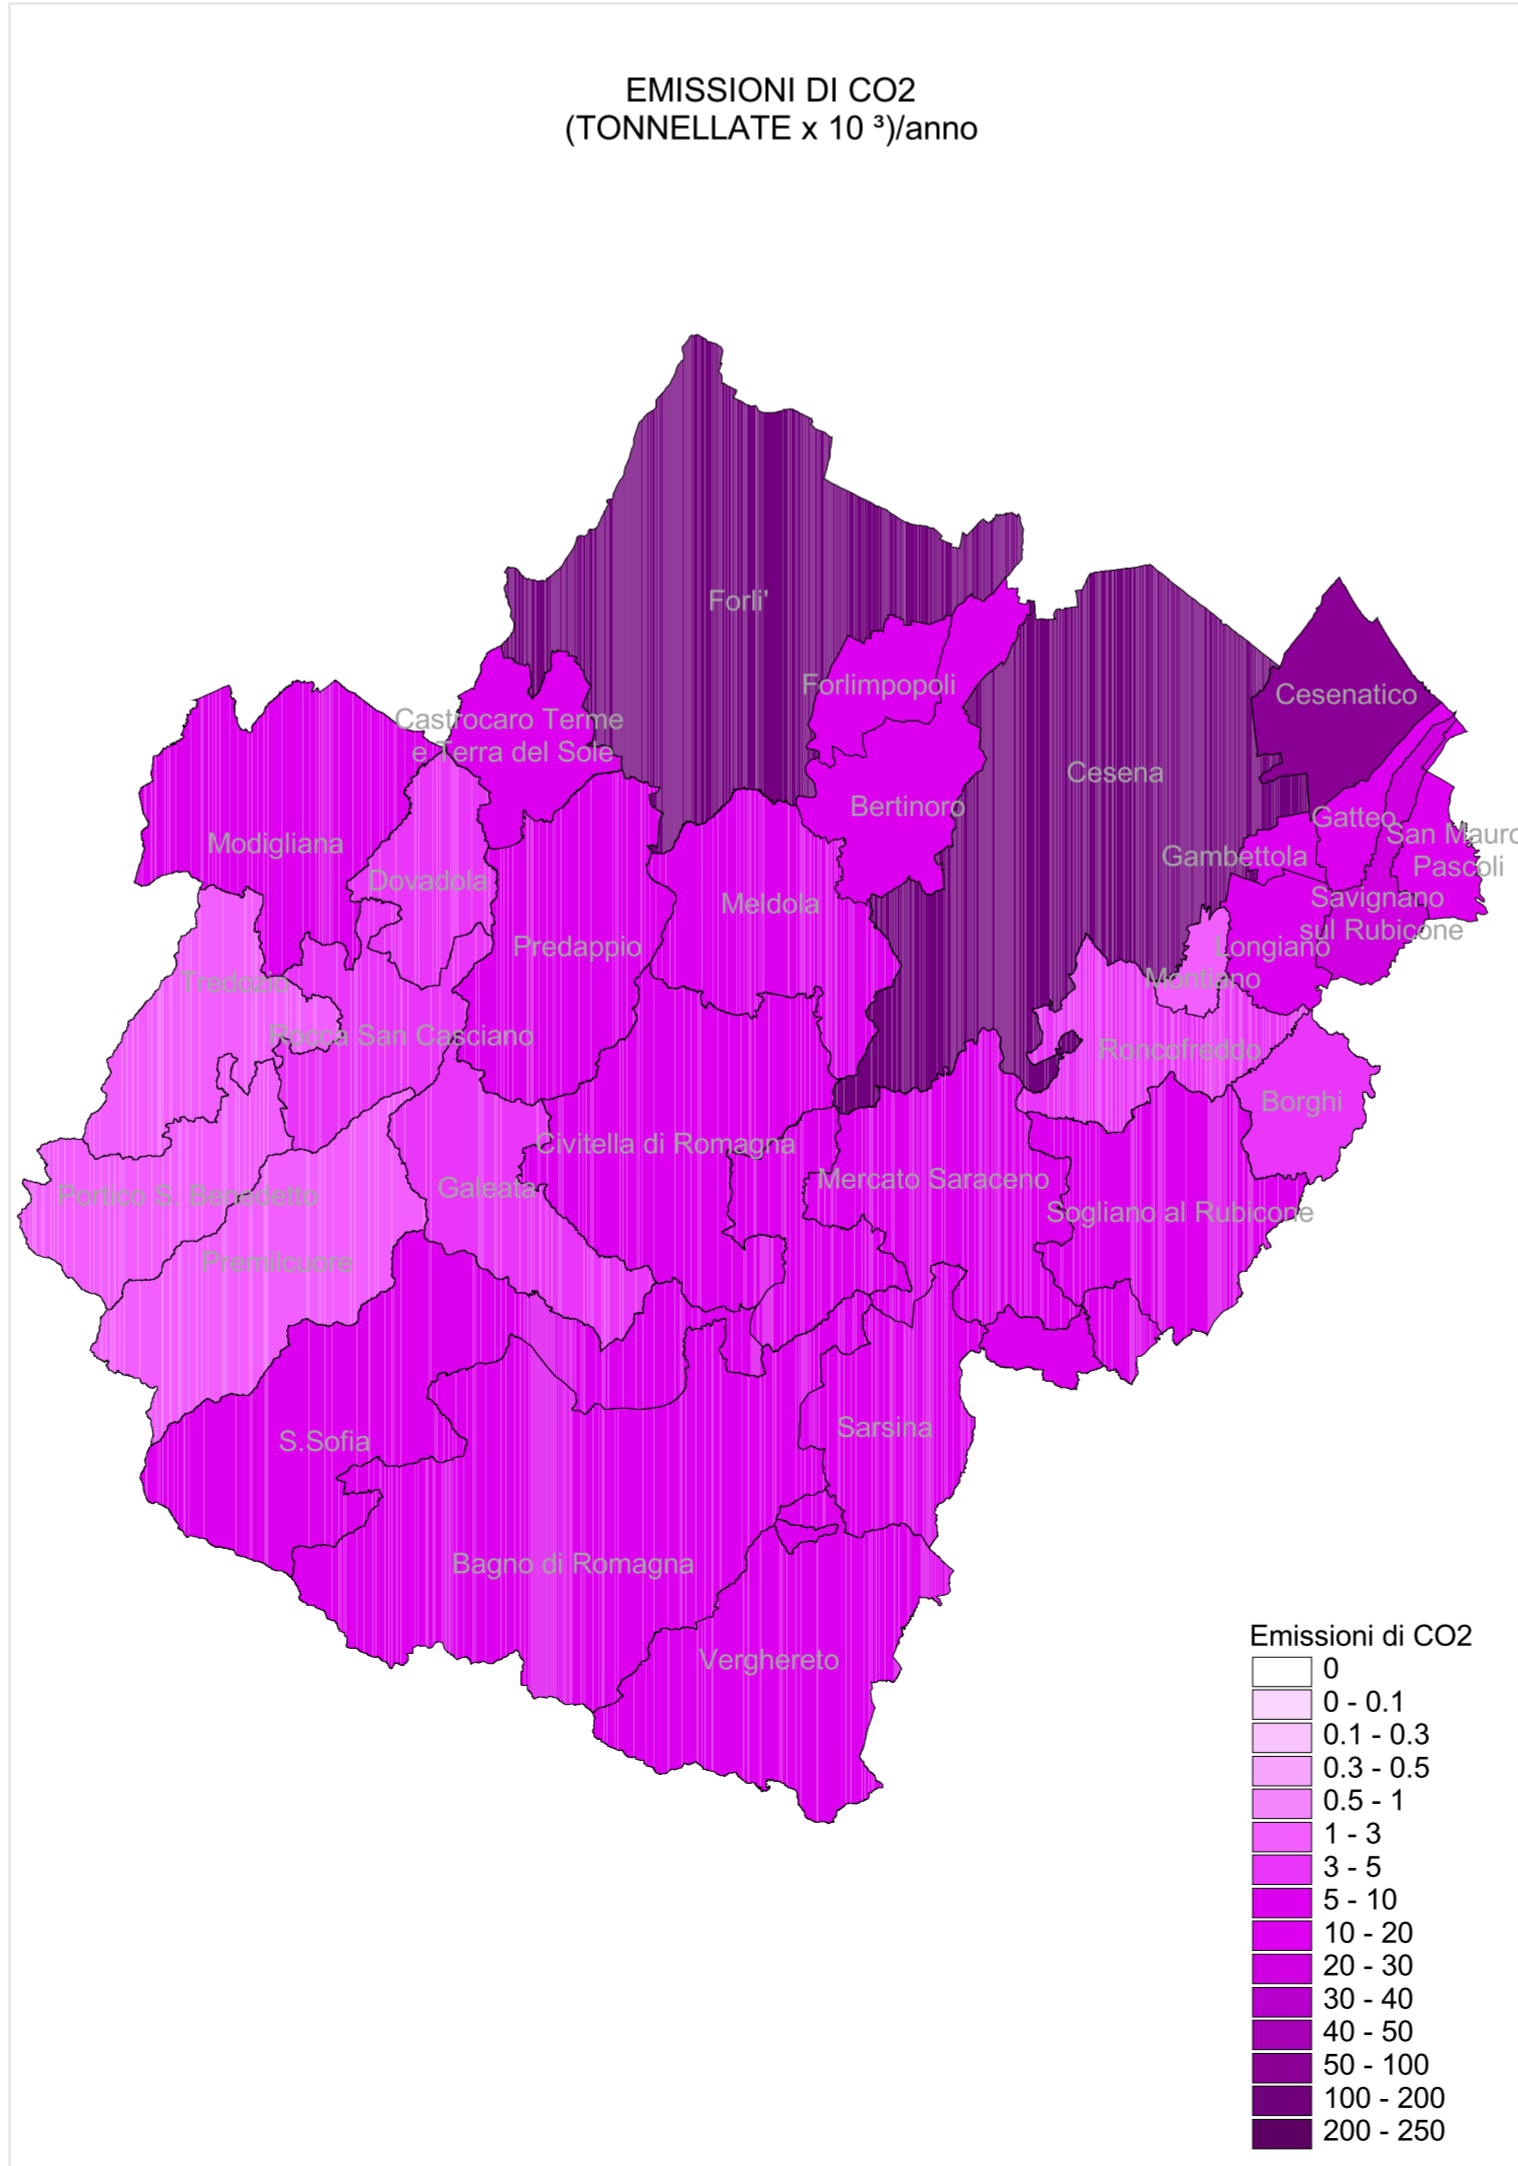

PROVINCIA DI FORLÌ-CESENA

PIANO TERRITORIALE DI COORDINAMENTO PROVINCIALE

TAVOLA B.4.2

MACROSETTORE 2
Impianti di combustione commerciali, istituzionali e residenziali (CORINAIR 1990)

Staff progettuale

RESPONSABILE E COORDINATORE DEL PIANO
Roberto Gabrielli - Dirigente Servizio Pianificazione Territoriale della Provincia di Forlì-Cesena

GRUPPO DI LAVORO P.T.C.P.
Patrizia Balestri - Gianmarco Benini - Alessandro Biondi - Melissa Cantagalli - Davide Ceredi - Eva Cerri - Giuliana Ciani - Angela Cotta - Jacqueline Fabbri - Susanna Fabbri - Elisabetta Fabbri Trovanelli - Stefano Guardigli - Alessandra Guidazzi - Silvia Iacuzzi - Tecla Mambelli - Raffaele Miserocchi - Anna Mondini - Sara Pavani - Patrizia Pollini - Paolo Rosetti - Mara Rubino - Silvano Santandrea - Marcello Turroni - Laura Valenti

APPORTI SPECIALISTICI
SERVIZI PROVINCIALI:
Ambiente - Agricoltura e Spazio rurale - Cultura, Istruzione, Pari opportunità, Sport, Progetti internazionali - Flora e Fauna - Infrastrutture Viarie, Mobilità, Trasporti e Gestione strade di Forlì e Cesena - Politiche Sociali e Programmazione socio-sanitaria - Programmazione, Artigianato, Commercio, Turismo, Statistica

ENTI E SOCIETÀ DI SERVIZI:
ANAS - ARPA di Forlì-Cesena - ATR di Forlì-Cesena - Autorità di Bacino dei Fiumi Romagnoli, Marecchia-Conca - AUSL di Forlì-Cesena - CAPS - CIAA di Forlì-Cesena - Consorzi di Bonifica della Romagna Occidentale, Romagna Centrale, Savio-Rubicone - ENEL - FF.SS - GRTN - HERA di Forlì-Cesena - Ministero delle Comunicazioni e Autorità per le Garanzie nelle Comunicazioni - Polizie Municipali - Polizia Stradale di Forlì-Cesena - Regione Emilia-Romagna - Romagna Acque - Servizi Tecnici di Bacino - Soprintendenza per i beni architettonici e per il paesaggio per le Province di Ravenna, Ferrara, Forlì-Cesena, Rimini - TERNA