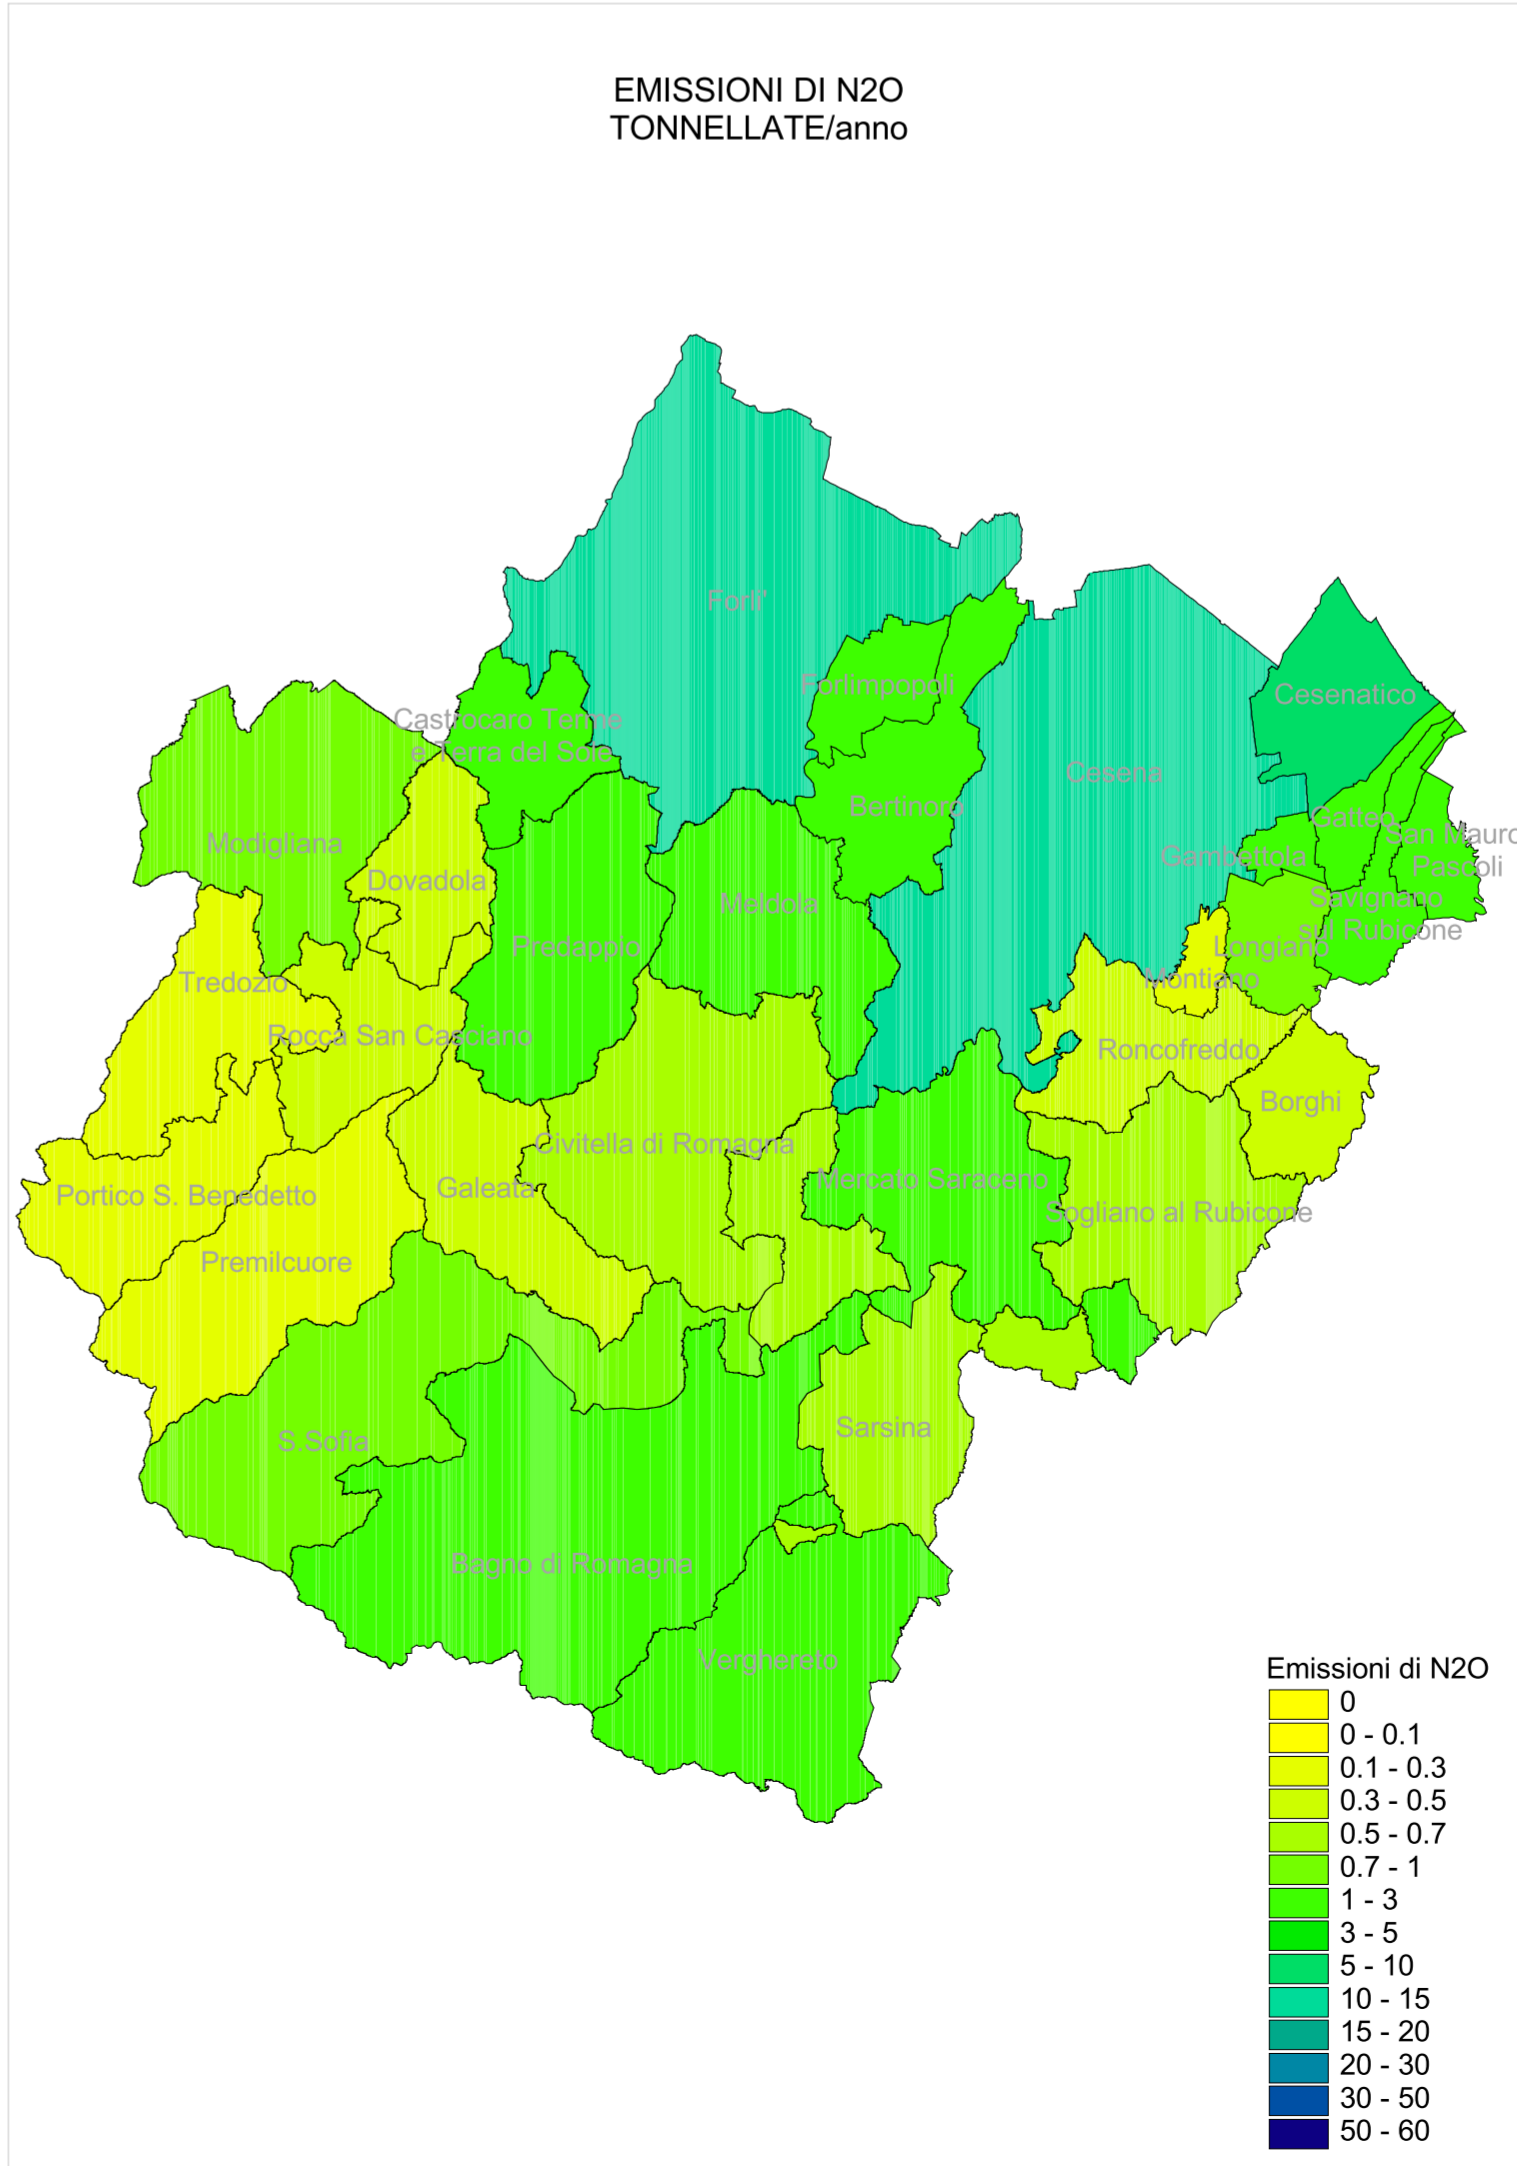

PROVINCIA DI FORLÌ-CESENA

PIANO TERRITORIALE DI COORDINAMENTO PROVINCIALE

TAVOLA B.4.2

MACROSETTORE 2
Impianti di combustione commerciali, istituzionali e residenziali (CORINAIR 1990)

Staff progettuale

RESPONSABILE E COORDINATORE DEL PIANO
Roberto Gabrielli - Dirigente Servizio Pianificazione Territoriale della Provincia di Forlì-Cesena

GRUPPO DI LAVORO P.T.C.P.
Patrizia Balestri - Gianmarco Benini - Alessandro Biondi - Melissa Cantagalli - Davide Ceredi - Eva Cerri - Giuliana Ciani - Angela Cotta - Jacqueline Fabbri - Susanna Fabbri - Elisabetta Fabbri Trovanelli - Stefano Guardigli - Alessandra Guidazzi - Silvia Iacuzzi - Tecla Mambelli - Raffaele Miserocchi - Anna Mondini - Sara Pavani - Patrizia Pollini - Paolo Rosetti - Mara Rubino - Silvano Santandrea - Marcello Turroni - Laura Valenti

APPORTI SPECIALISTICI
SERVIZI PROVINCIALI:
Ambiente - Agricoltura e Spazio rurale - Cultura, Istruzione, Pari opportunità, Sport, Progetti internazionali - Flora e Fauna - Infrastrutture Viarie, Mobilità, Trasporti e Gestione strade di Forlì e Cesena - Politiche Sociali e Programmazione socio-sanitaria - Programmazione, Artigianato, Commercio, Turismo, Statistica

ENTI E SOCIETÀ DI SERVIZI:
ANAS - ARPA di Forlì-Cesena - ATR di Forlì-Cesena - Autorità di Bacino dei Fiumi Romagnoli, Marecchia-Conca - AUSL di Forlì-Cesena - CAPS - CIAA di Forlì-Cesena - Consorzi di Bonifica della Romagna Occidentale, Romagna Centrale, Savio-Rubicone - ENEL - FF.SS - GRTN - HERA di Forlì-Cesena - Ministero delle Comunicazioni e Autorità per le Garanzie nelle Comunicazioni - Polizie Municipali - Polizia Stradale di Forlì-Cesena - Regione Emilia-Romagna - Romagna Acque - Servizi Tecnici di Bacino - Soprintendenza per i beni architettonici e per il paesaggio per le Province di Ravenna, Ferrara, Forlì-Cesena, Rimini - TERNA