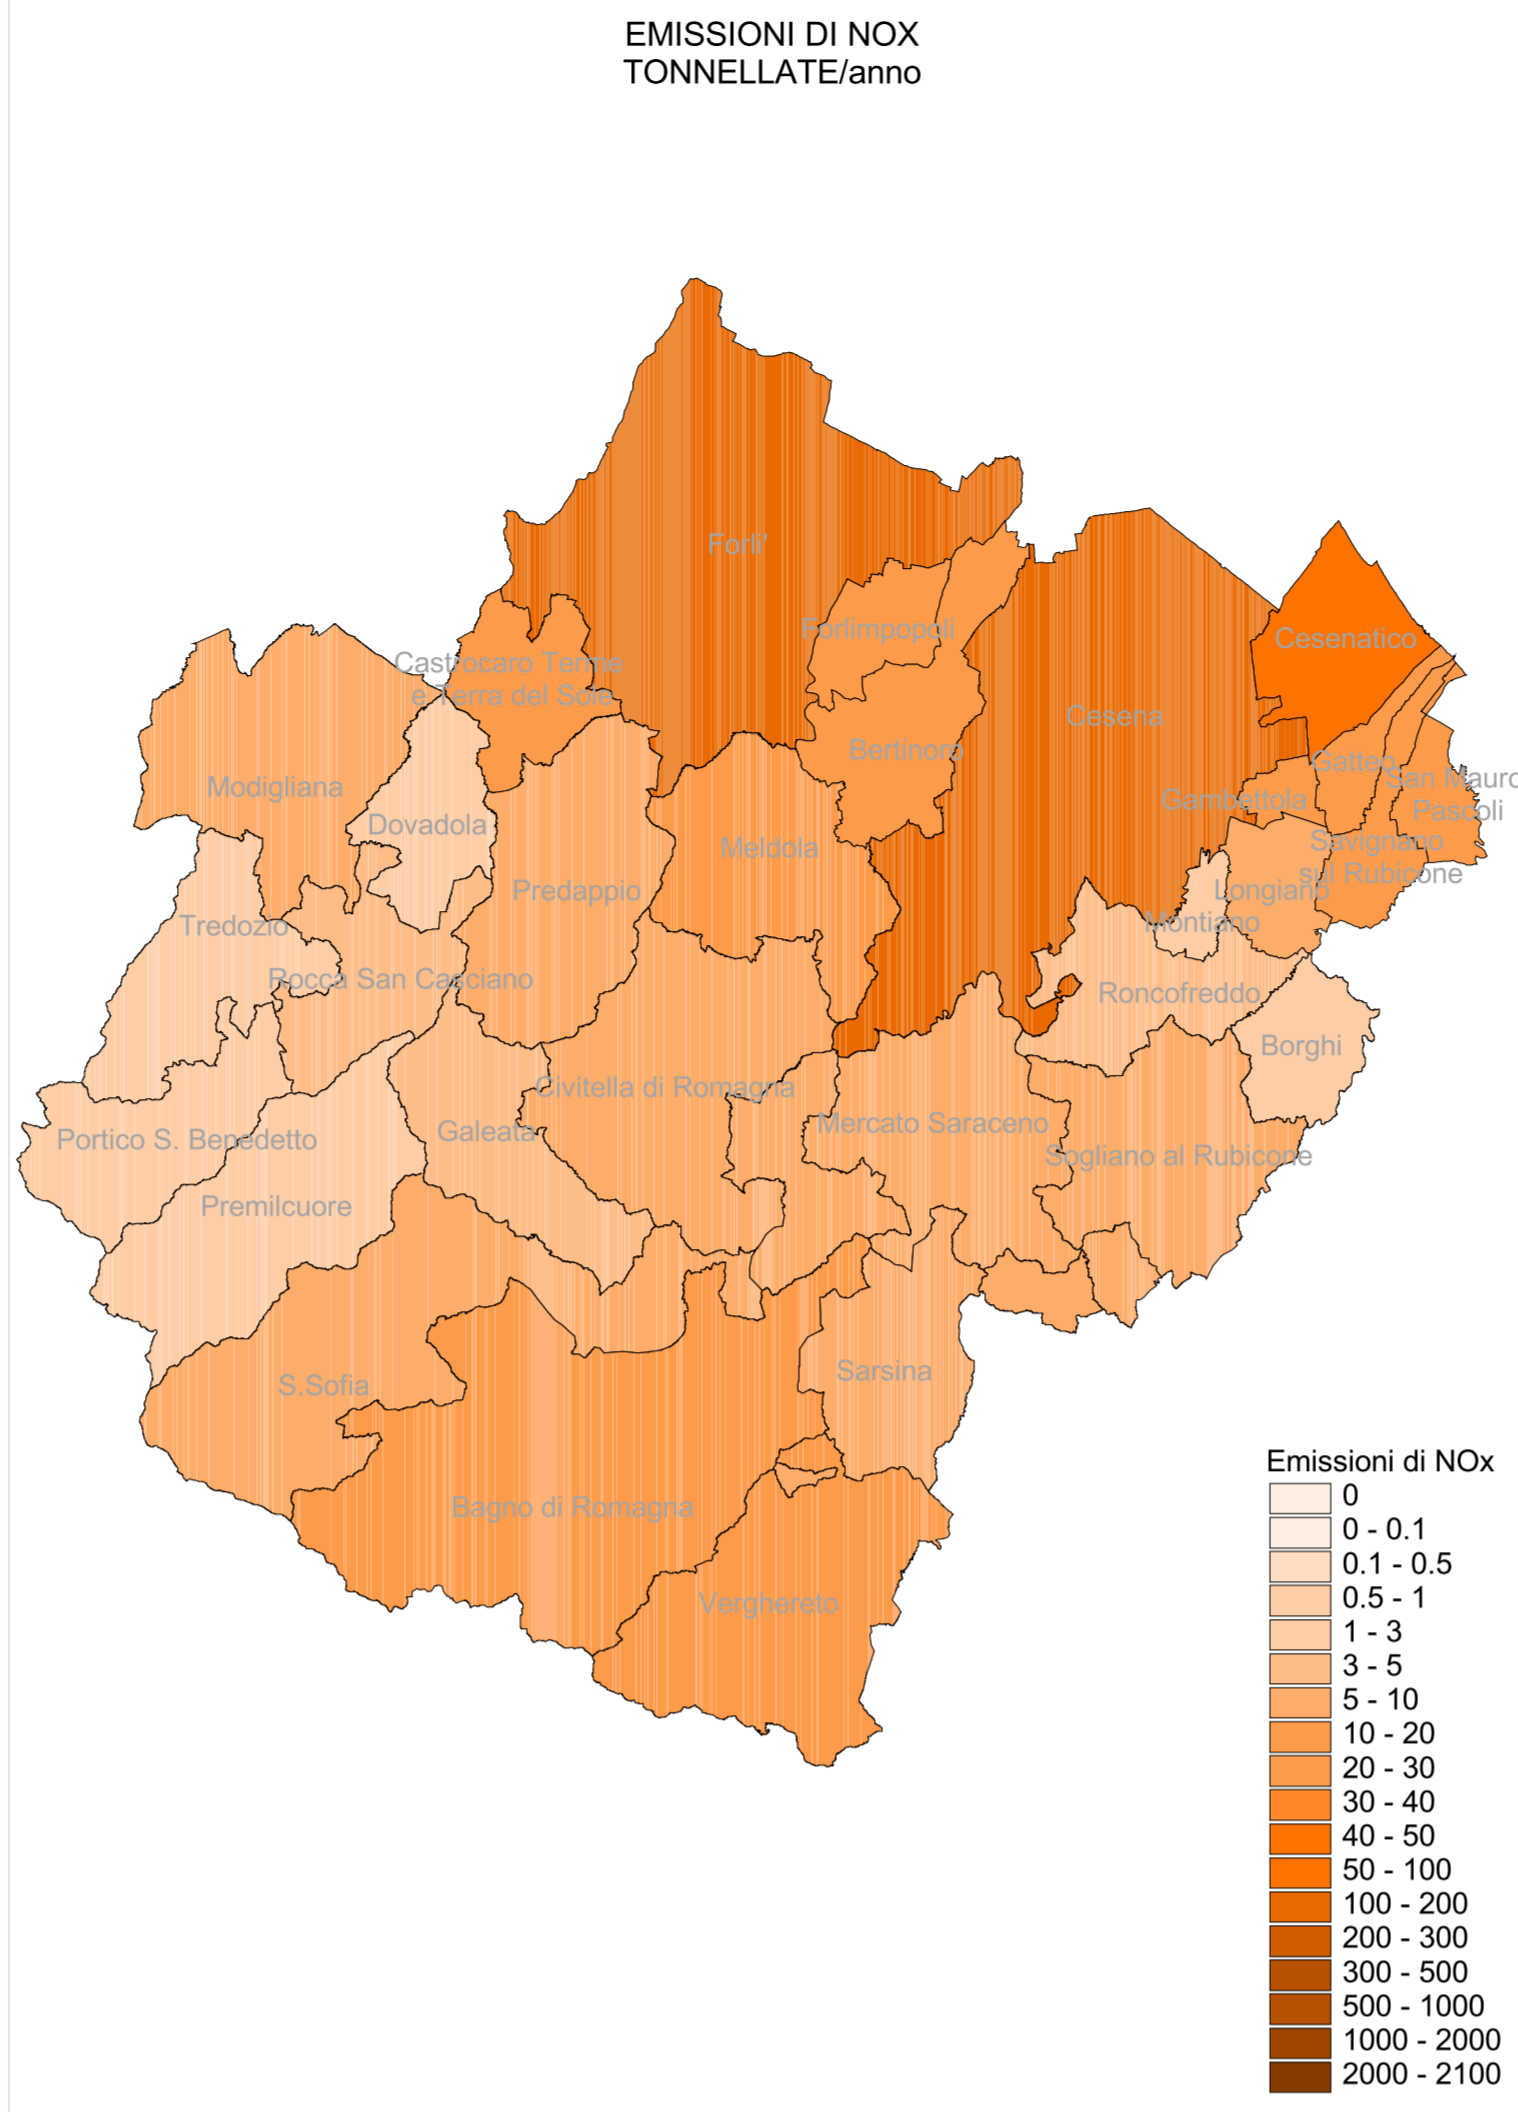

PROVINCIA DI FORLÌ-CESENA

PIANO TERRITORIALE DI COORDINAMENTO PROVINCIALE

TAVOLA B.4.2

MACROSETTORE 2
Impianti di combustione commerciali, istituzionali e residenziali (CORINAIR 1990)

Staff progettuale

RESPONSABILE E COORDINATORE DEL PIANO
Roberto Gabrielli - Dirigente Servizio Pianificazione Territoriale della Provincia di Forlì-Cesena

GRUPPO DI LAVORO P.T.C.P.
Patrizia Balestri - Gianmarco Benini - Alessandro Biondi - Melissa Cantagalli - Davide Ceredi - Eva Cerri - Giuliana Ciani - Angela Cotta - Jacqueline Fabbri - Susanna Fabbri - Elisabetta Fabbri Trovanelli - Stefano Guardigli - Alessandra Guidazzi - Silvia Iacuzzi - Tecla Mambelli - Raffaele Miserocchi - Anna Mondini - Sara Pavani - Patrizia Pollini - Paolo Rosetti - Mara Rubino - Silvano Santandrea - Marcello Turroni - Laura Valenti

APPORTI SPECIALISTICI
SERVIZI PROVINCIALI:
Ambiente - Agricoltura e Spazio rurale - Cultura, Istruzione, Pari opportunità, Sport, Progetti internazionali - Flora e Fauna - Infrastrutture Viarie, Mobilità, Trasporti e Gestione strade di Forlì e Cesena - Politiche Sociali e Programmazione socio-sanitaria - Programmazione, Artigianato, Commercio, Turismo, Statistica

ENTI E SOCIETÀ DI SERVIZI:
ANAS - ARPA di Forlì-Cesena - ATR di Forlì-Cesena - Autorità di Bacino dei Fiumi Romagnoli, Marecchia-Conca - AUSL di Forlì-Cesena - CAPS - CIAA di Forlì-Cesena - Consorzi di Bonifica della Romagna Occidentale, Romagna Centrale, Savio-Rubicone - ENEL - FF.SS - GRTN - HERA di Forlì-Cesena - Ministero delle Comunicazioni e Autorità per le Garanzie nelle Comunicazioni - Polizie Municipali - Polizia Stradale di Forlì-Cesena - Regione Emilia-Romagna - Romagna Acque - Servizi Tecnici di Bacino - Soprintendenza per i beni architettonici e per il paesaggio per le Province di Ravenna, Ferrara, Forlì-Cesena, Rimini - TERNA