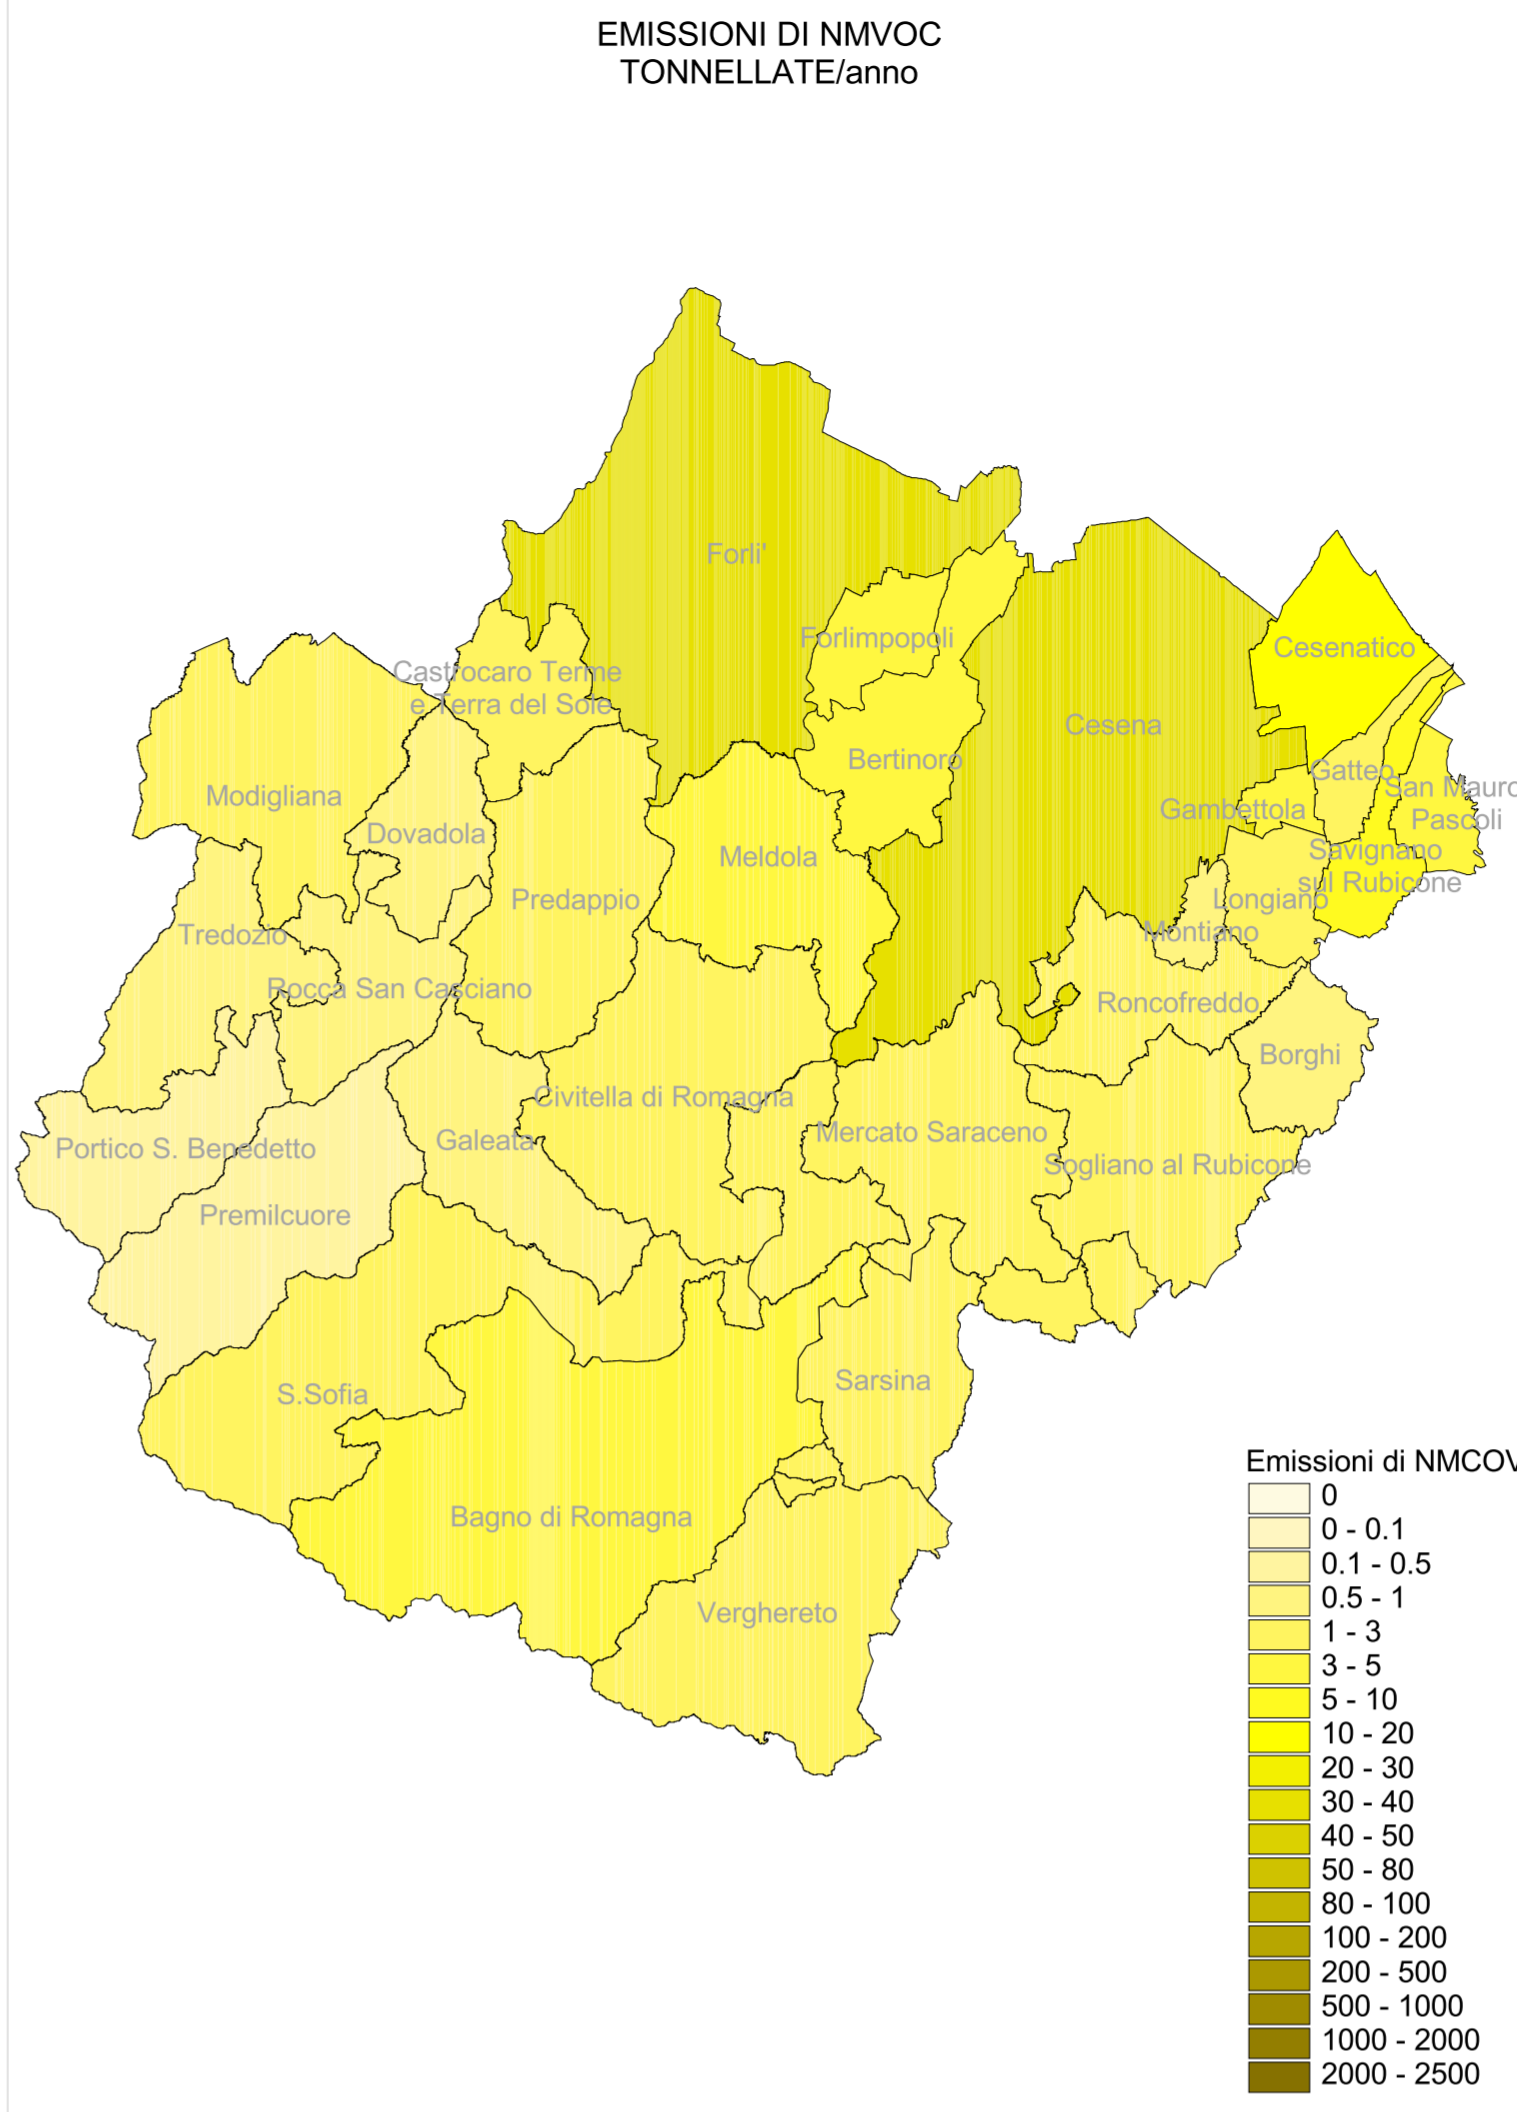

PROVINCIA DI FORLÌ-CESENA

PIANO TERRITORIALE DI COORDINAMENTO PROVINCIALE

TAVOLA B.4.2

MACROSETTORE 2
Impianti di combustione commerciali, istituzionali e residenziali (CORINAIR 1990)

Staff progettuale

RESPONSABILE E COORDINATORE DEL PIANO
Roberto Gabrielli - Dirigente Servizio Pianificazione Territoriale della Provincia di Forlì-Cesena

GRUPPO DI LAVORO P.T.C.P.
Patrizia Balestri - Gianmarco Benini - Alessandro Biondi - Melissa Cantagalli - Davide Ceredi - Eva Cerri - Giuliana Ciani - Angela Cotta - Jacqueline Fabbri - Susanna Fabbri - Elisabetta Fabbri Trovanelli - Stefano Guardigli - Alessandra Guidazzi - Silvia Iacuzzi - Tecla Mambelli - Raffaele Miserocchi - Anna Mondini - Sara Pavani - Patrizia Pollini - Paolo Rosetti - Mara Rubino - Silvano Santandrea - Marcello Turroni - Laura Valenti

APPORTI SPECIALISTICI
SERVIZI PROVINCIALI:
Ambiente - Agricoltura e Spazio rurale - Cultura, Istruzione, Pari opportunità, Sport, Progetti internazionali - Flora e Fauna - Infrastrutture Viarie, Mobilità, Trasporti e Gestione strade di Forlì e Cesena - Politiche Sociali e Programmazione socio-sanitaria - Programmazione, Artigianato, Commercio, Turismo, Statistica

ENTI E SOCIETÀ DI SERVIZI:
ANAS - ARPA di Forlì-Cesena - ATR di Forlì-Cesena - Autorità di Bacino dei Fiumi Romagnoli, Marecchia-Conca - AUSL di Forlì-Cesena - CAPS - CIAA di Forlì-Cesena - Consorzi di Bonifica della Romagna Occidentale, Romagna Centrale, Savio-Rubicone - ENEL - FF.SS - GRTN - HERA di Forlì-Cesena - Ministero delle Comunicazioni e Autorità per le Garanzie nelle Comunicazioni - Polizie Municipali - Polizia Stradale di Forlì-Cesena - Regione Emilia-Romagna - Romagna Acque - Servizi Tecnici di Bacino - Soprintendenza per i beni architettonici e per il paesaggio per le Province di Ravenna, Ferrara, Forlì-Cesena, Rimini - TERNA