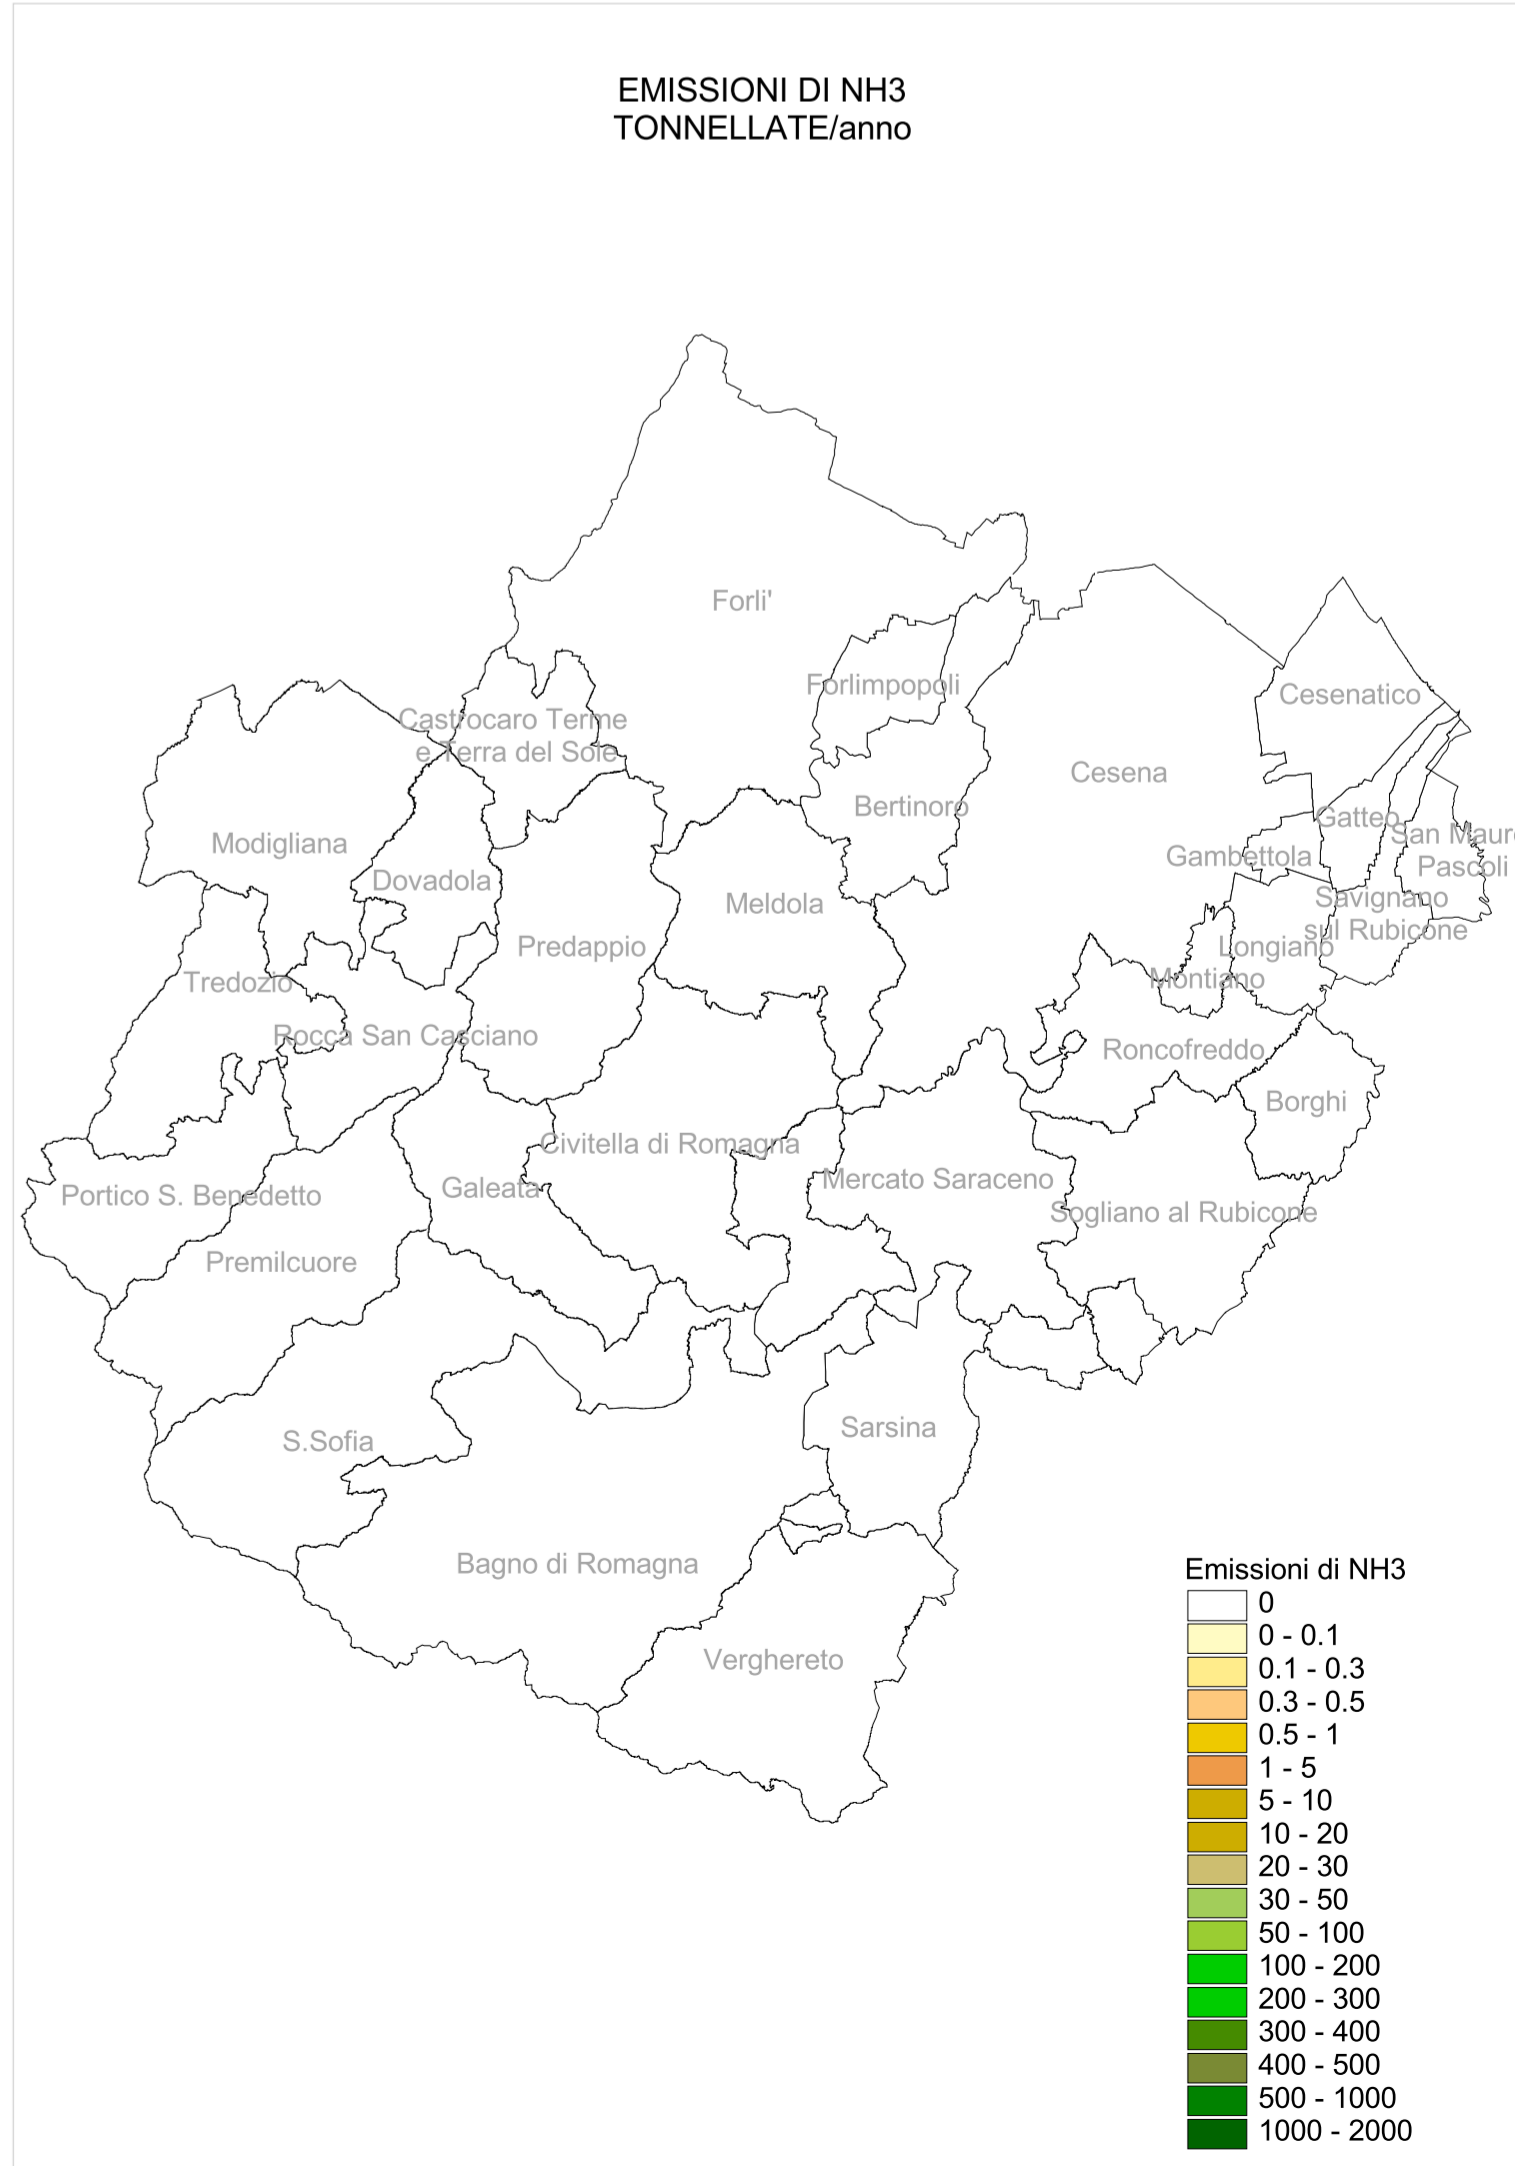

PROVINCIA DI FORLÌ-CESENA

PIANO TERRITORIALE DI COORDINAMENTO PROVINCIALE

TAVOLA B.4.2

MACROSETTORE 2
Impianti di combustione commerciali, istituzionali e residenziali (CORINAIR 1990)

Staff progettuale

RESPONSABILE E COORDINATORE DEL PIANO
Roberto Gabrielli - Dirigente Servizio Pianificazione Territoriale della Provincia di Forlì-Cesena

GRUPPO DI LAVORO P.T.C.P.
Patrizia Balestri - Gianmarco Benini - Alessandro Biondi - Melissa Cantagalli - Davide Ceredi - Eva Cerri - Giuliana Ciani - Angela Cotta - Jacqueline Fabbri - Susanna Fabbri - Elisabetta Fabbri Trovanelli - Stefano Guardigli - Alessandra Guidazzi - Silvia Iacuzzi - Tecla Mambelli - Raffaele Miserocchi - Anna Mondini - Sara Pavani - Patrizia Pollini - Paolo Rosetti - Mara Rubino - Silvano Santandrea - Marcello Turroni - Laura Valenti

APPORTI SPECIALISTICI
SERVIZI PROVINCIALI:
Ambiente - Agricoltura e Spazio rurale - Cultura, Istruzione, Pari opportunità, Sport, Progetti internazionali - Flora e Fauna - Infrastrutture Viarie, Mobilità, Trasporti e Gestione strade di Forlì e Cesena - Politiche Sociali e Programmazione socio-sanitaria - Programmazione, Artigianato, Commercio, Turismo, Statistica

ENTI E SOCIETÀ DI SERVIZI:
ANAS - ARPA di Forlì-Cesena - ATR di Forlì-Cesena - Autorità di Bacino dei Fiumi Romagnoli, Marecchia-Conca - AUSL di Forlì-Cesena - CAPS - CIAA di Forlì-Cesena - Consorzi di Bonifica della Romagna Occidentale, Romagna Centrale, Savio-Rubicone - ENEL - FF.SS - GRTN - HERA di Forlì-Cesena - Ministero delle Comunicazioni e Autorità per le Garanzie nelle Comunicazioni - Polizie Municipali - Polizia Stradale di Forlì-Cesena - Regione Emilia-Romagna - Romagna Acque - Servizi Tecnici di Bacino - Soprintendenza per i beni architettonici e per il paesaggio per le Province di Ravenna, Ferrara, Forlì-Cesena, Rimini - TERNA