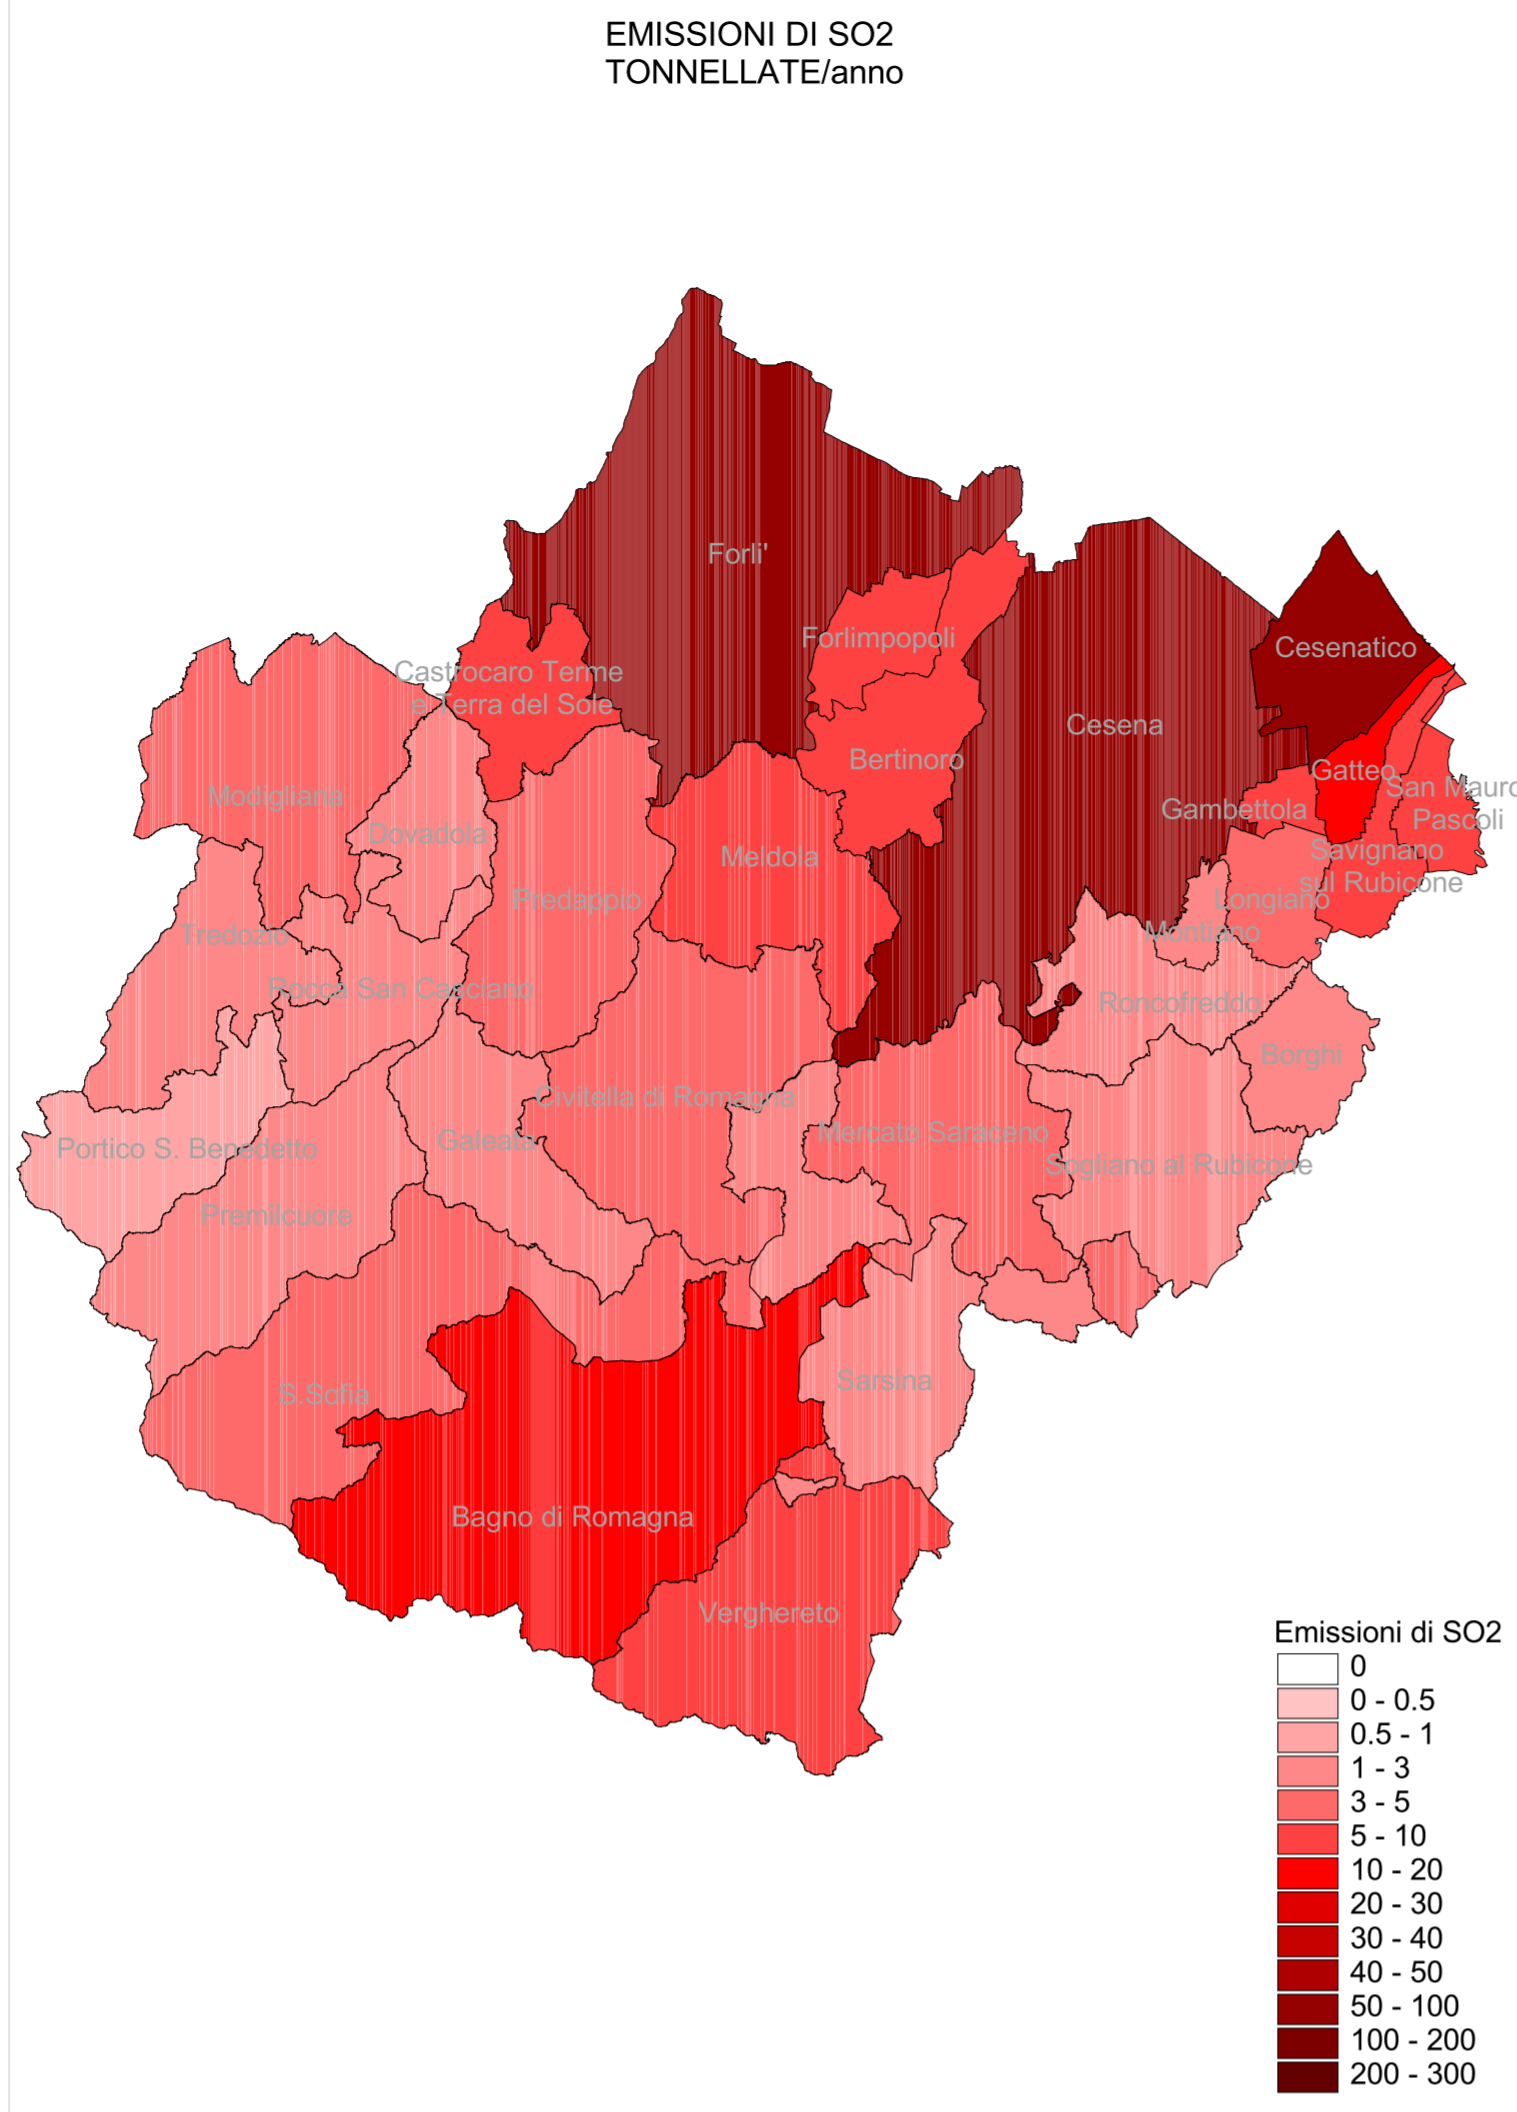

PROVINCIA DI FORLÌ-CESENA

PIANO TERRITORIALE DI COORDINAMENTO PROVINCIALE

TAVOLA B.4.2

MACROSETTORE 2
Impianti di combustione commerciali, istituzionali e residenziali (CORINAIR 1990)

Staff progettuale

RESPONSABILE E COORDINATORE DEL PIANO
Roberto Gabrielli - Dirigente Servizio Pianificazione Territoriale della Provincia di Forlì-Cesena

GRUPPO DI LAVORO P.T.C.P.
Patrizia Balestri - Gianmarco Benini - Alessandro Biondi - Melissa Cantagalli - Davide Ceredi - Eva Cerri - Giuliana Ciani - Angela Cotta - Jacqueline Fabbri - Susanna Fabbri - Elisabetta Fabbri Trovanelli - Stefano Guardigli - Alessandra Guidazzi - Silvia Iacuzzi - Tecla Mambelli - Raffaele Miserocchi - Anna Mondini - Sara Pavani - Patrizia Pollini - Paolo Rosetti - Mara Rubino - Silvano Santandrea - Marcello Turroni - Laura Valenti

APPORTI SPECIALISTICI
SERVIZI PROVINCIALI:
Ambiente - Agricoltura e Spazio rurale - Cultura, Istruzione, Pari opportunità, Sport, Progetti internazionali - Flora e Fauna - Infrastrutture Viarie, Mobilità, Trasporti e Gestione strade di Forlì e Cesena - Politiche Sociali e Programmazione socio-sanitaria - Programmazione, Artigianato, Commercio, Turismo, Statistica

ENTI E SOCIETÀ DI SERVIZI:
ANAS - ARPA di Forlì-Cesena - ATR di Forlì-Cesena - Autorità di Bacino dei Fiumi Romagnoli, Marecchia-Conca - AUSL di Forlì-Cesena - CAPS - CIAA di Forlì-Cesena - Consorzi di Bonifica della Romagna Occidentale, Romagna Centrale, Savio-Rubicone - ENEL - FF.SS - GRTN - HERA di Forlì-Cesena - Ministero delle Comunicazioni e Autorità per le Garanzie nelle Comunicazioni - Polizie Municipali - Polizia Stradale di Forlì-Cesena - Regione Emilia-Romagna - Romagna Acque - Servizi Tecnici di Bacino - Soprintendenza per i beni architettonici e per il paesaggio per le Province di Ravenna, Ferrara, Forlì-Cesena, Rimini - TERNA