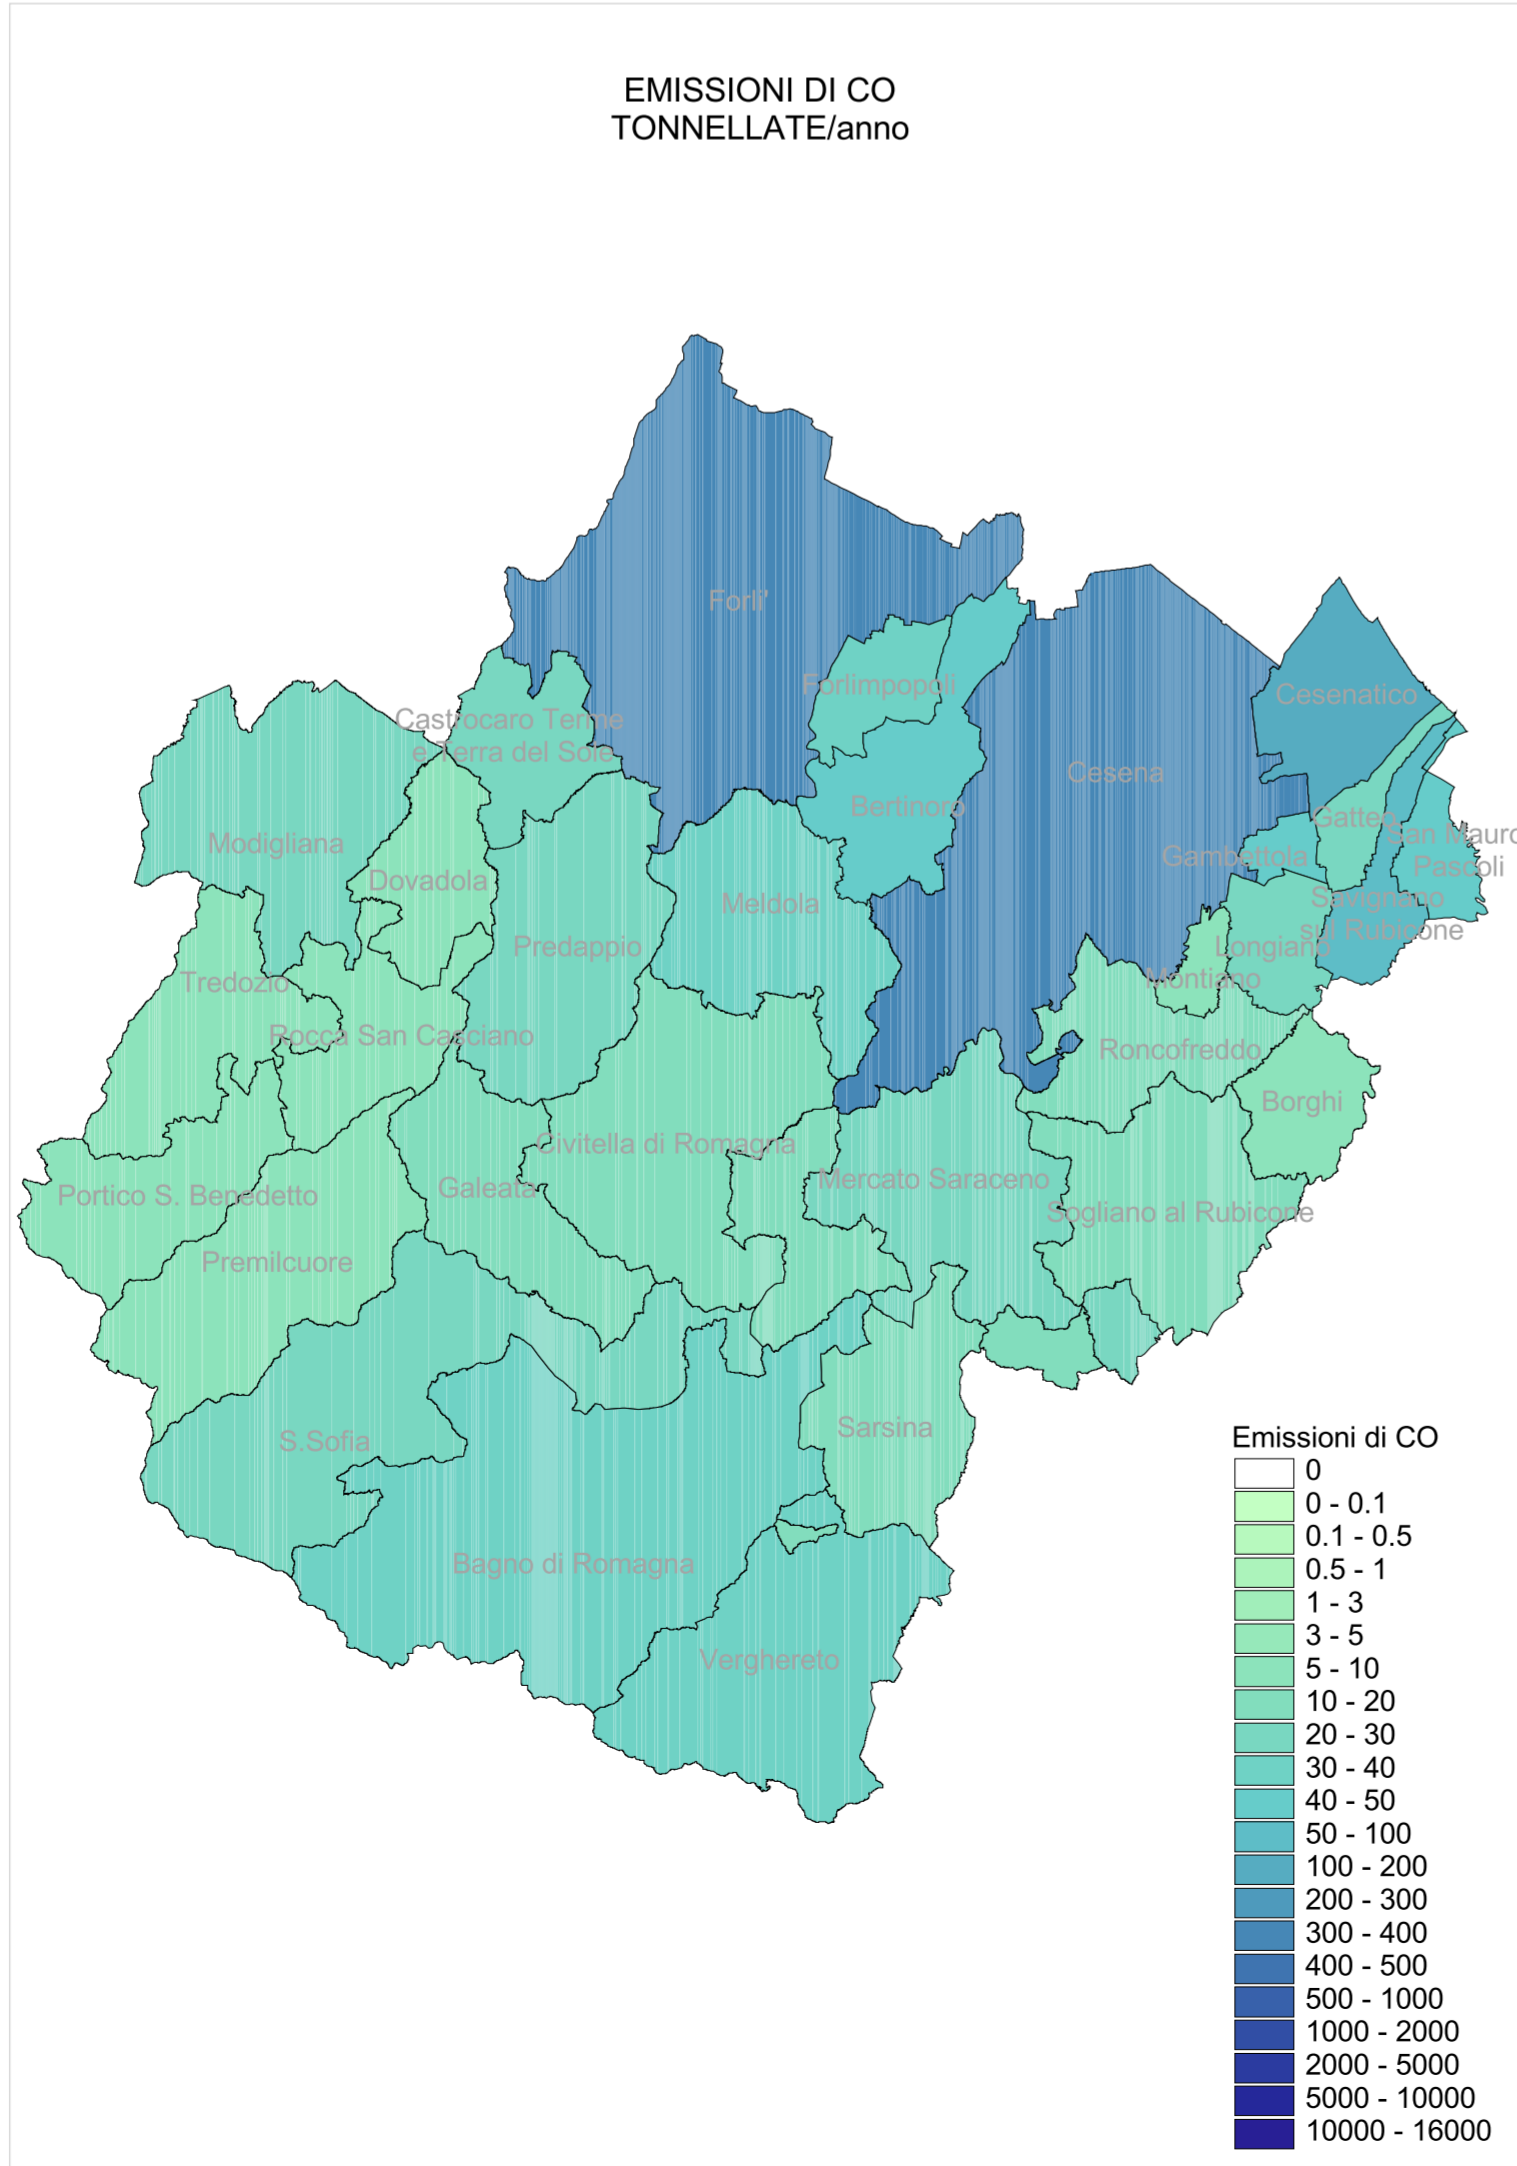

PROVINCIA DI FORLÌ-CESENA

PIANO TERRITORIALE DI COORDINAMENTO PROVINCIALE

TAVOLA B.4.2

MACROSETTORE 2
Impianti di combustione commerciali, istituzionali e residenziali (CORINAIR 1990)

Staff progettuale

RESPONSABILE E COORDINATORE DEL PIANO
Roberto Gabrielli - Dirigente Servizio Pianificazione Territoriale della Provincia di Forlì-Cesena

GRUPPO DI LAVORO P.T.C.P.
Patrizia Balestri - Gianmarco Benini - Alessandro Biondi - Melissa Cantagalli - Davide Ceredi - Eva Cerri - Giuliana Ciani - Angela Cotta - Jacqueline Fabbri - Susanna Fabbri - Elisabetta Fabbri Trovanelli - Stefano Guardigli - Alessandra Guidazzi - Silvia Iacuzzi - Tecla Mambelli - Raffaele Miserocchi - Anna Mondini - Sara Pavani - Patrizia Pollini - Paolo Rosetti - Mara Rubino - Silvano Santandrea - Marcello Turroni - Laura Valenti

APPORTI SPECIALISTICI
SERVIZI PROVINCIALI:
Ambiente - Agricoltura e Spazio rurale - Cultura, Istruzione, Pari opportunità, Sport, Progetti internazionali - Flora e Fauna - Infrastrutture Viarie, Mobilità, Trasporti e Gestione strade di Forlì e Cesena - Politiche Sociali e Programmazione socio-sanitaria - Programmazione, Artigianato, Commercio, Turismo, Statistica

ENTI E SOCIETÀ DI SERVIZI:
ANAS - ARPA di Forlì-Cesena - ATR di Forlì-Cesena - Autorità di Bacino dei Fiumi Romagnoli, Marecchia-Conca - AUSL di Forlì-Cesena - CAPS - CIAA di Forlì-Cesena - Consorzi di Bonifica della Romagna Occidentale, Romagna Centrale, Savio-Rubicone - ENEL - FF.SS - GRTN - HERA di Forlì-Cesena - Ministero delle Comunicazioni e Autorità per le Garanzie nelle Comunicazioni - Polizie Municipali - Polizia Stradale di Forlì-Cesena - Regione Emilia-Romagna - Romagna Acque - Servizi Tecnici di Bacino - Soprintendenza per i beni architettonici e per il paesaggio per le Province di Ravenna, Ferrara, Forlì-Cesena, Rimini - TERNA